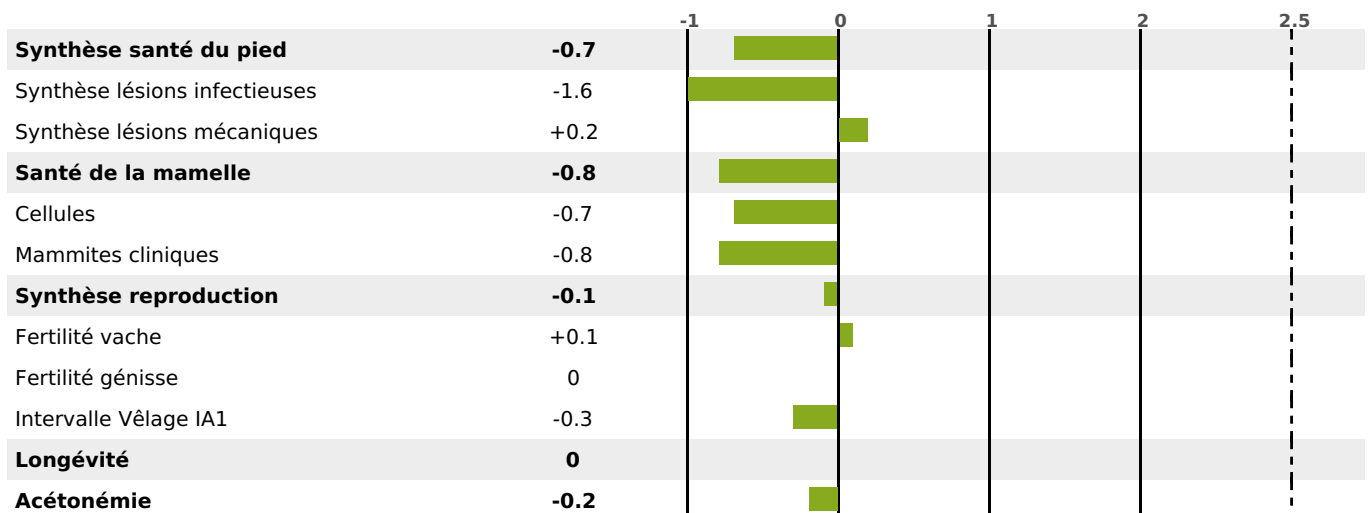

PRODUCTION

Synthèse laitière -18

235 fille(s) - 219 troupeau(x) - **CD 95%**

LAIT	MP	MG	TP	TB	K-CAS	B-CAS
-590	-16	-18	+0.5	+0.8	AB	A2A2

FONCTIONNELS

MILCA : MIF / MTCP : MTF
MTETR : NC

NAI	VEL	VIN	VIV
67	91	84	80

SANTÉ

NOU
VEAU

158 fille(s) - 147 troupeau(x) - **CD 85**

FR 5365298184 - N° 82846

NAISSEUR : EARL LEMAITRE

MÈRE : DORDINE

3-305 11189KG 38,8 33,9