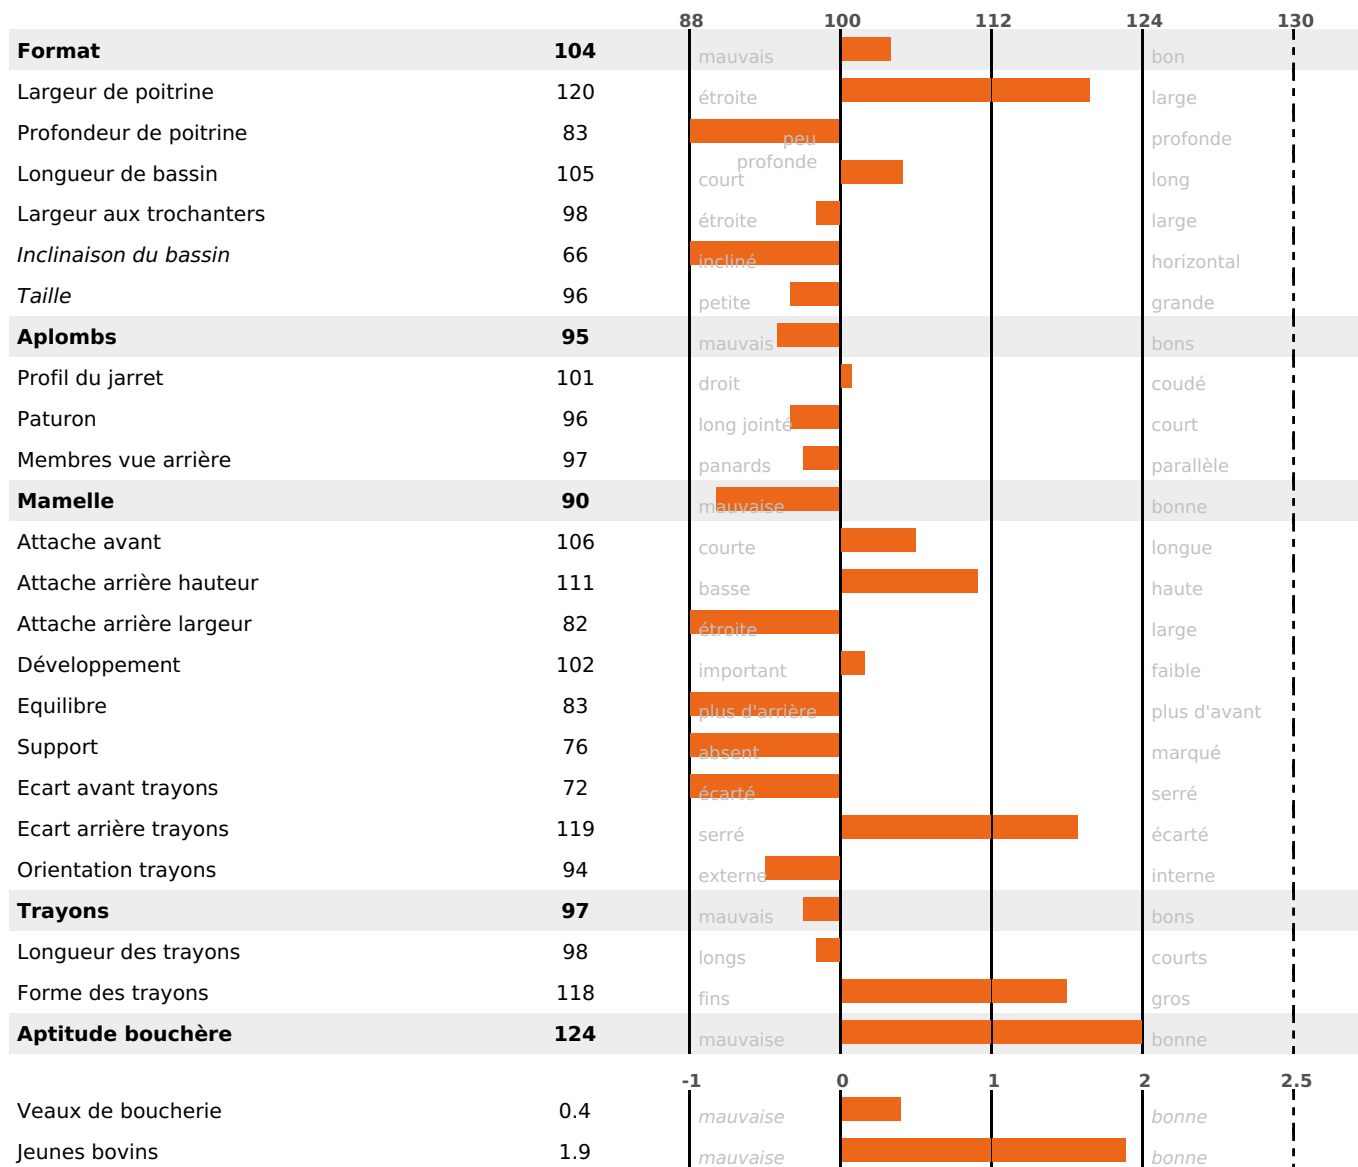

PRODUCTION

Synthèse laitière -18

235 fille(s) - 219 troupeau(x) - **CD 95%**

LAIT	MP	MG	TP	TB	K-CAS	B-CAS
-590	-16	-18	+0.5	+0.8	AB	A2A2

FONCTIONNELS

MILCA : MIF / MTCP : MTF
MTETR : NC

NAI	VEL	VIN	VIV
67	91	84	80

SANTÉ

NOU
VEAU

158 fille(s) - 147 troupeau(x) - **CD 85**

FR 5365298184 - N° 82846

NAISSEUR : EARL LEMAITRE

MÈRE : DORDINE

3-305 11189KG 38,8 33,9