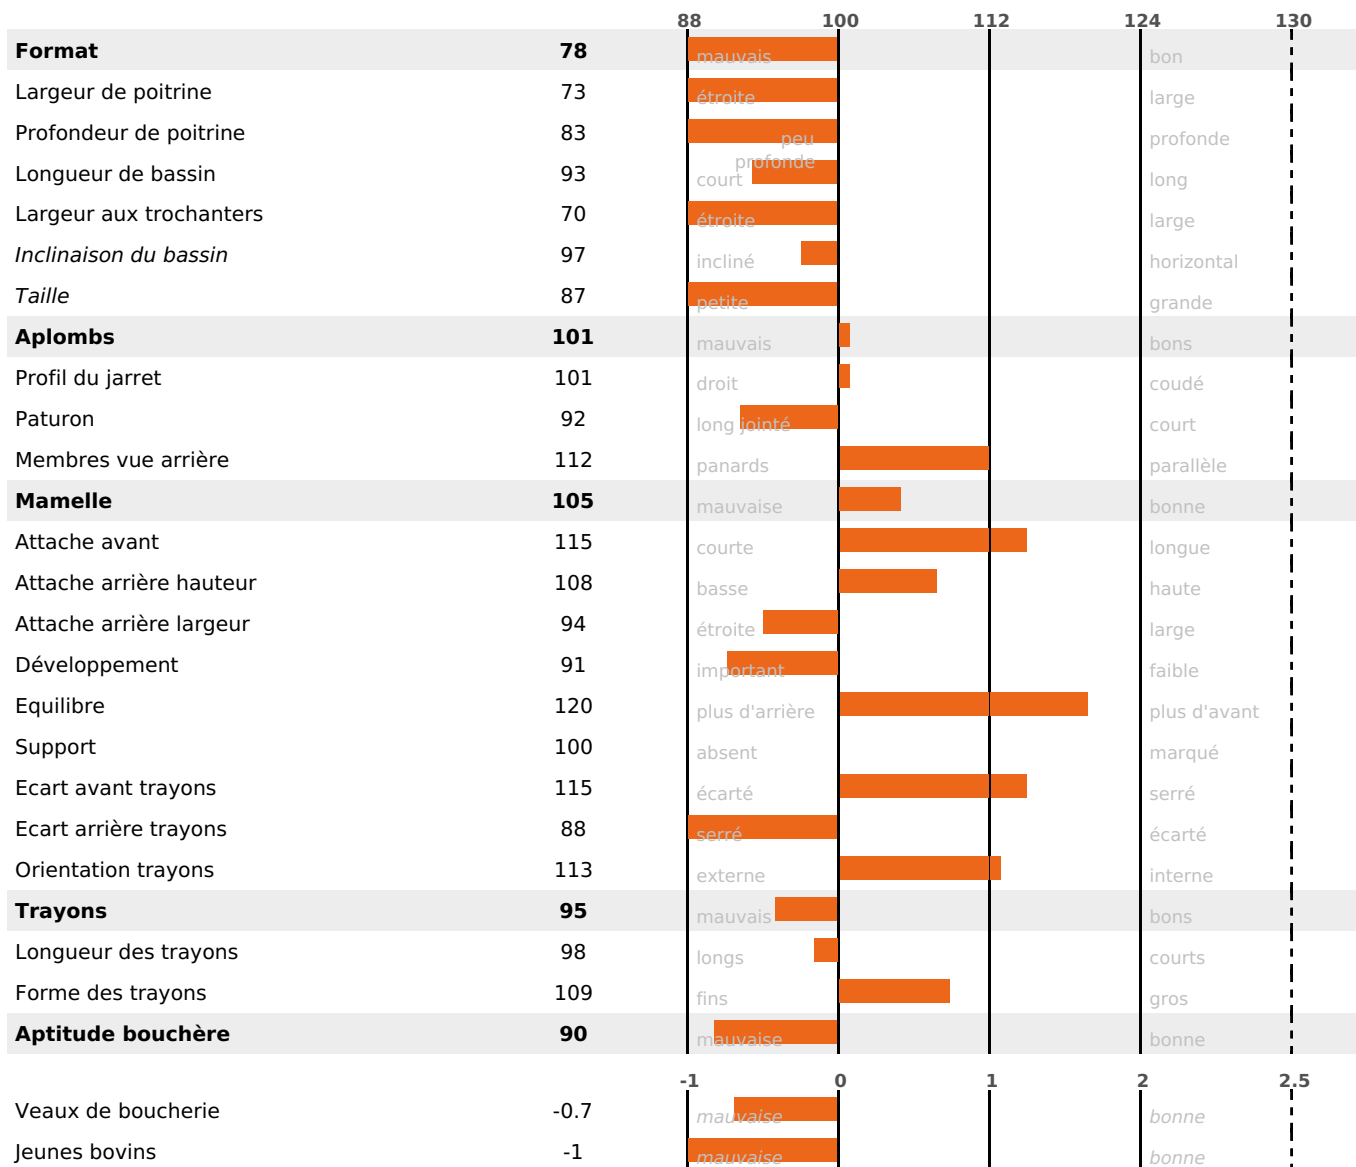

PRODUCTION

Synthèse laitière +25

1887 fille(s) - 1449 troupeau(x) - **CD 95%**

LAIT	MP	MG	TP	TB	K-CAS	B-CAS
+322	+23	+8	+1.7	-0.6	BB	

FONCTIONNELS

MILCA : MIF / MTCP : MTF

MTETR : NC

NAI	VEL	VIN	VIV
95	95	92	95

SANTÉ

-1.0

NOU
VEAU

1007 fille(s) - 799 troupeau(x) - **CD 95**

FR 6868502648 - N° 82181

NAISSEUR : M STIMPFLING BERNARD

MÈRE : BISCOTTE

2-305 11460KG 39,1 36