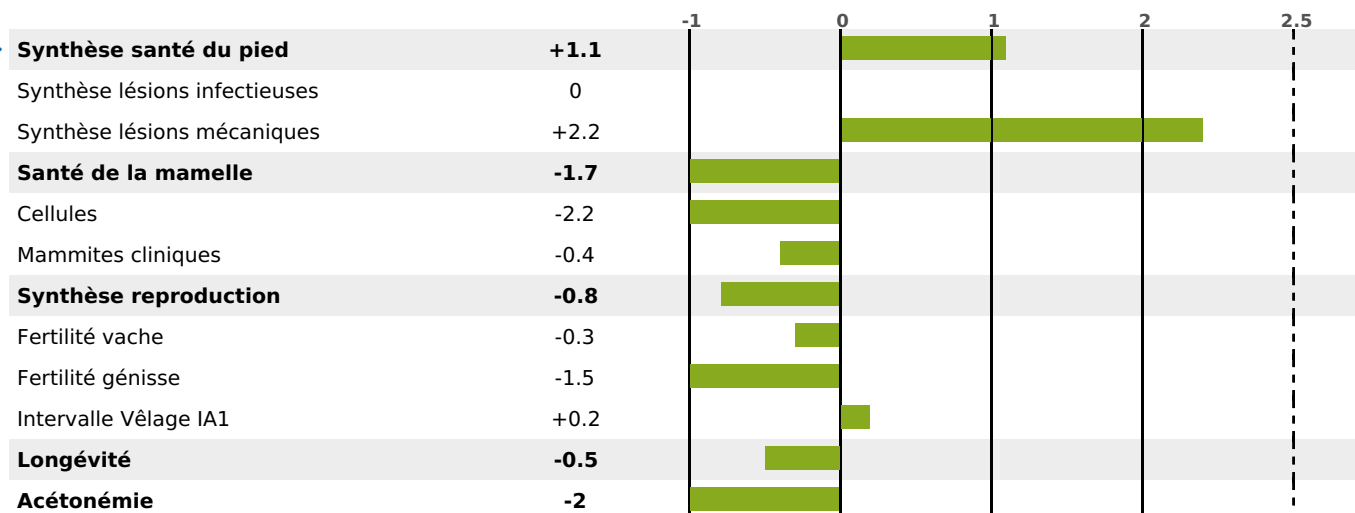

PRODUCTION

Synthèse laitière +25

1887 fille(s) - 1449 troupeau(x) - **CD 95%**

LAIT	MP	MG	TP	TB	K-CAS	B-CAS
+322	+23	+8	+1.7	-0.6	BB	

FONCTIONNELS

MILCA : MIF / MTCP : MTF

MTETR : NC

NAI	VEL	VIN	VIV
95	95	92	95

SANTÉ

-1.0

NOU
VEAU

1007 fille(s) - 799 troupeau(x) - **CD 95**

FR 6868502648 - N° 82181

NAISSEUR : M STIMPFLING BERNARD

MÈRE : BISCOTTE

2-305 11460KG 39,1 36