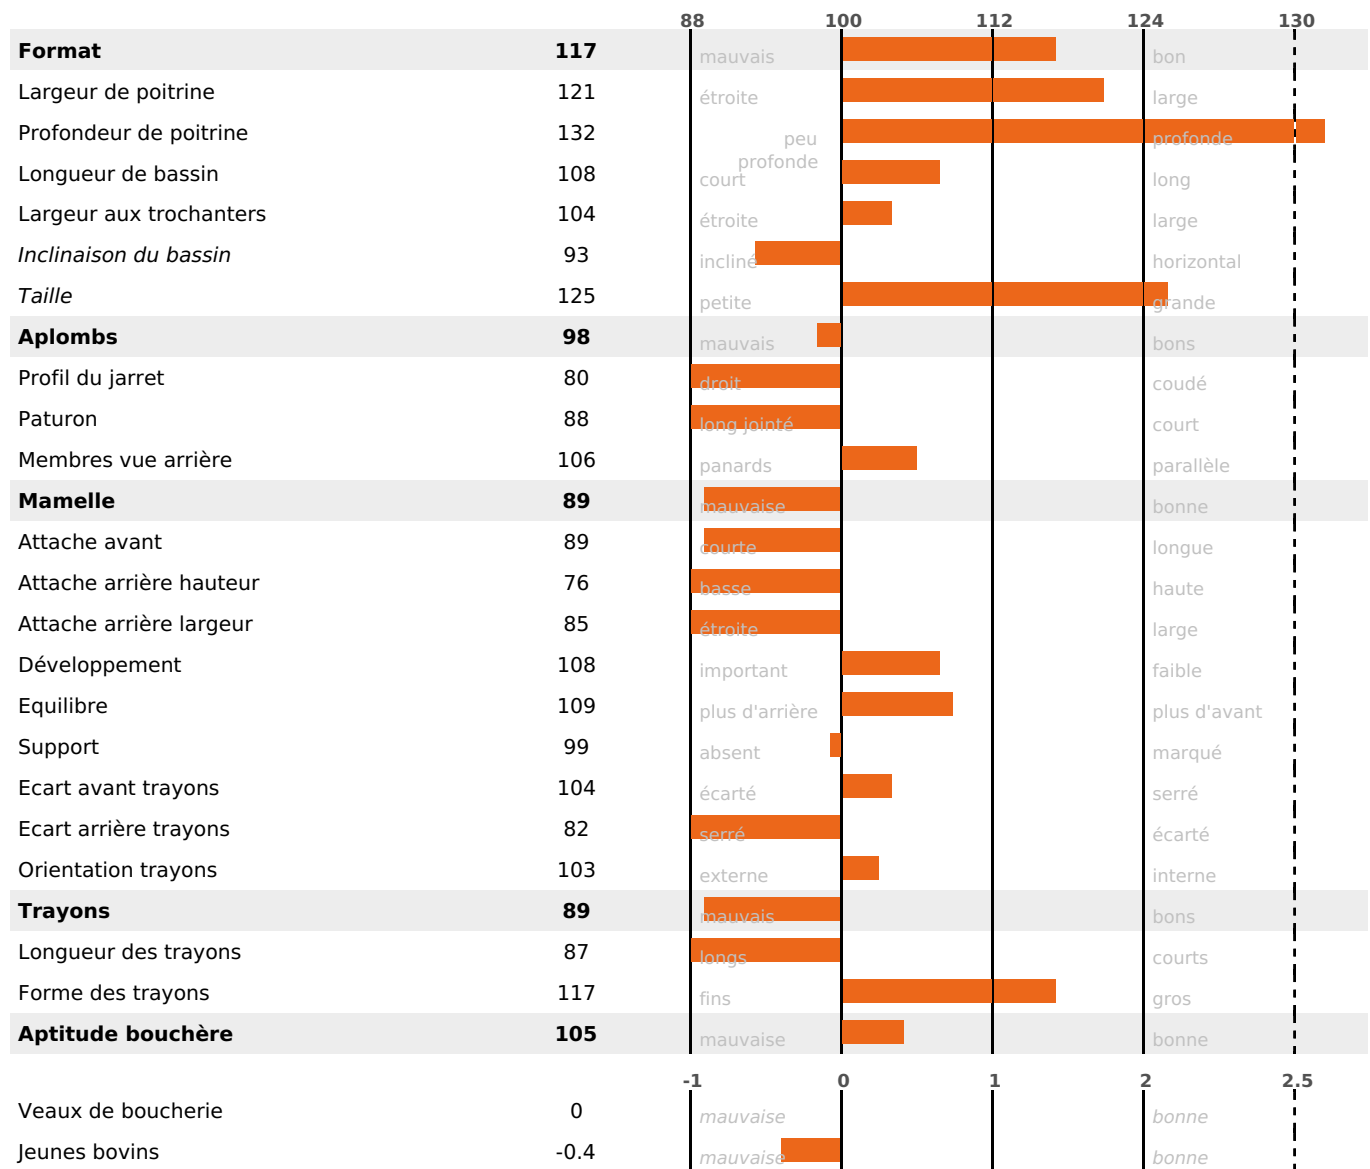

### PRODUCTION

Synthèse laitière -21

320 fille(s) - 303 troupeau(x) - **CD 95%**

LAIT	MP	MG	TP	TB	K-CAS	B-CAS
-787	-19	-20	+1.1	+1.6	<b>AB</b>	

### FONCTIONNELS

MILCA : MIF / MTCP : MTF  
MTETR : NC

NAI	VEL	VIN	VIV
58	86	84	87

### SANTÉ

NOU VEAU

209 fille(s) - 203 troupeau(x) - CD 88

FR 4311950193 - N° 82375  
 NAISSEUR : EARL DES EGLANTINES  
 MÈRE : EGLANTINE  
 2-292 8700KG 38,9 34,1