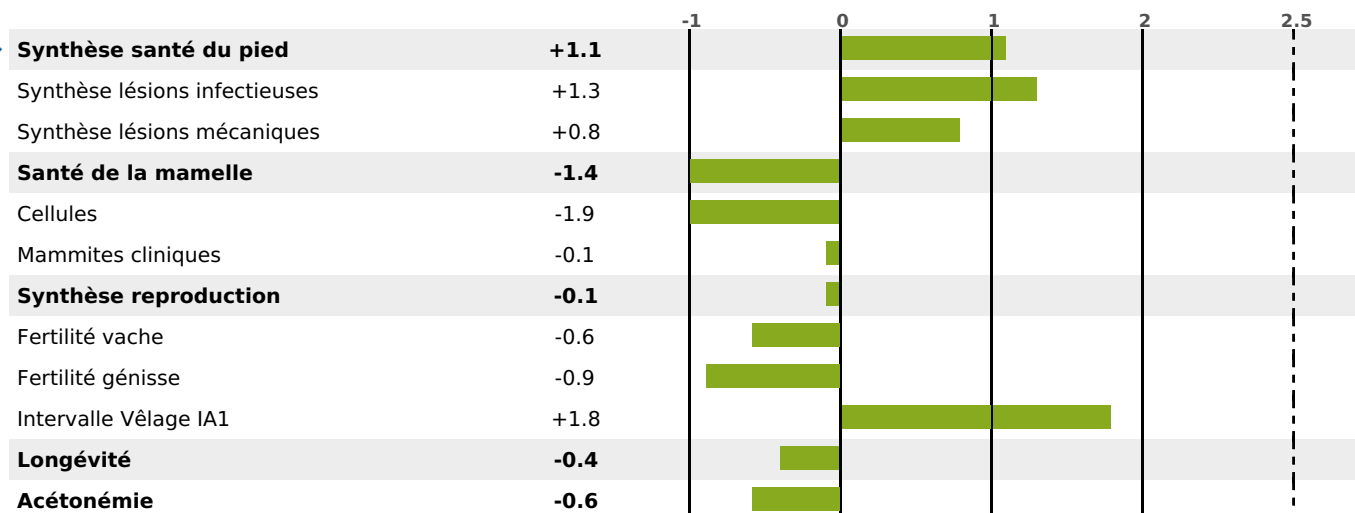

### FONCTIONNELS

MILCA : MIF / MTCP : MTF  
MTETR : NC

NAI	VEL	VIN	VIV
58	86	84	87

### SANTÉ

NOU VEAU

209 fille(s) - 203 troupeau(x) - CD 88

FR 4311950193 - N° 82375  
 NAISSEUR : EARL DES EGLANTINES  
 MÈRE : EGLANTINE  
 2-292 8700KG 38,9 34,1