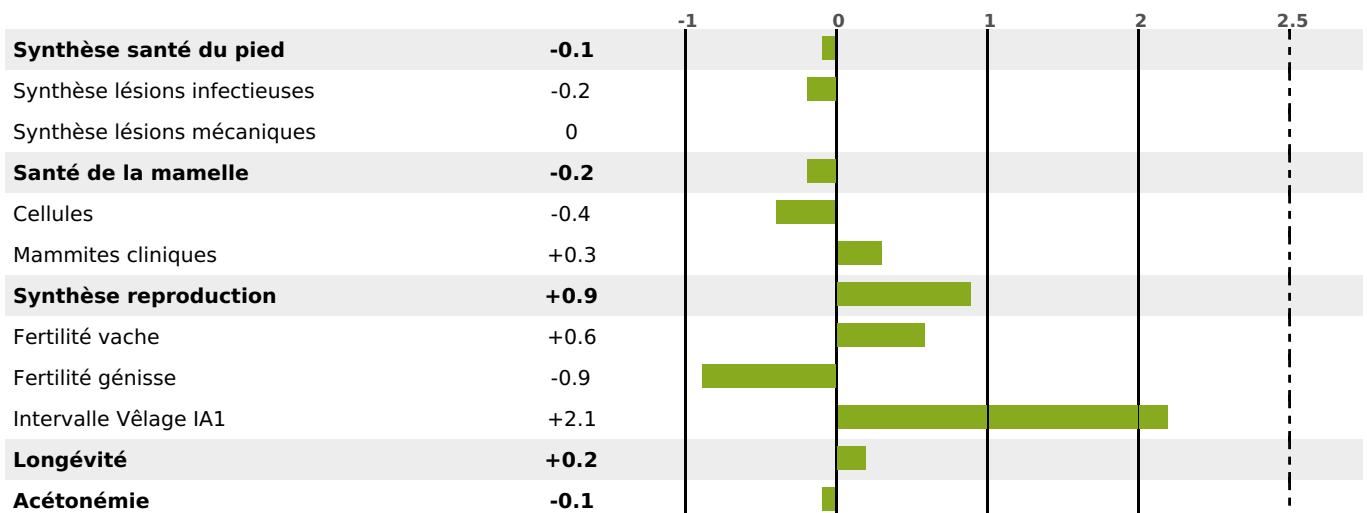

PRODUCTION

Synthèse laitière -13

395 fille(s) - 361 troupeau(x) - **CD 95%**

LAIT	MP	MG	TP	TB	K-CAS	B-CAS
+72	-7	-15	-1.4	-2.8	BB	A1A2

FONCTIONNELS

MILCA : MIF / MTCP : MTF
MTETR : NC

NAI	VEL	VIN	VIV
61	95	61	93

SANTÉ

NOU
VEAU

267 fille(s) - 243 troupeau(x) - **CD 90**

FR 2404987270 - N° 81851
 NAISSEUR : EARL DE LA FLO
 MÈRE : CARMEN
 4-305 8779KG 35,4 31,0