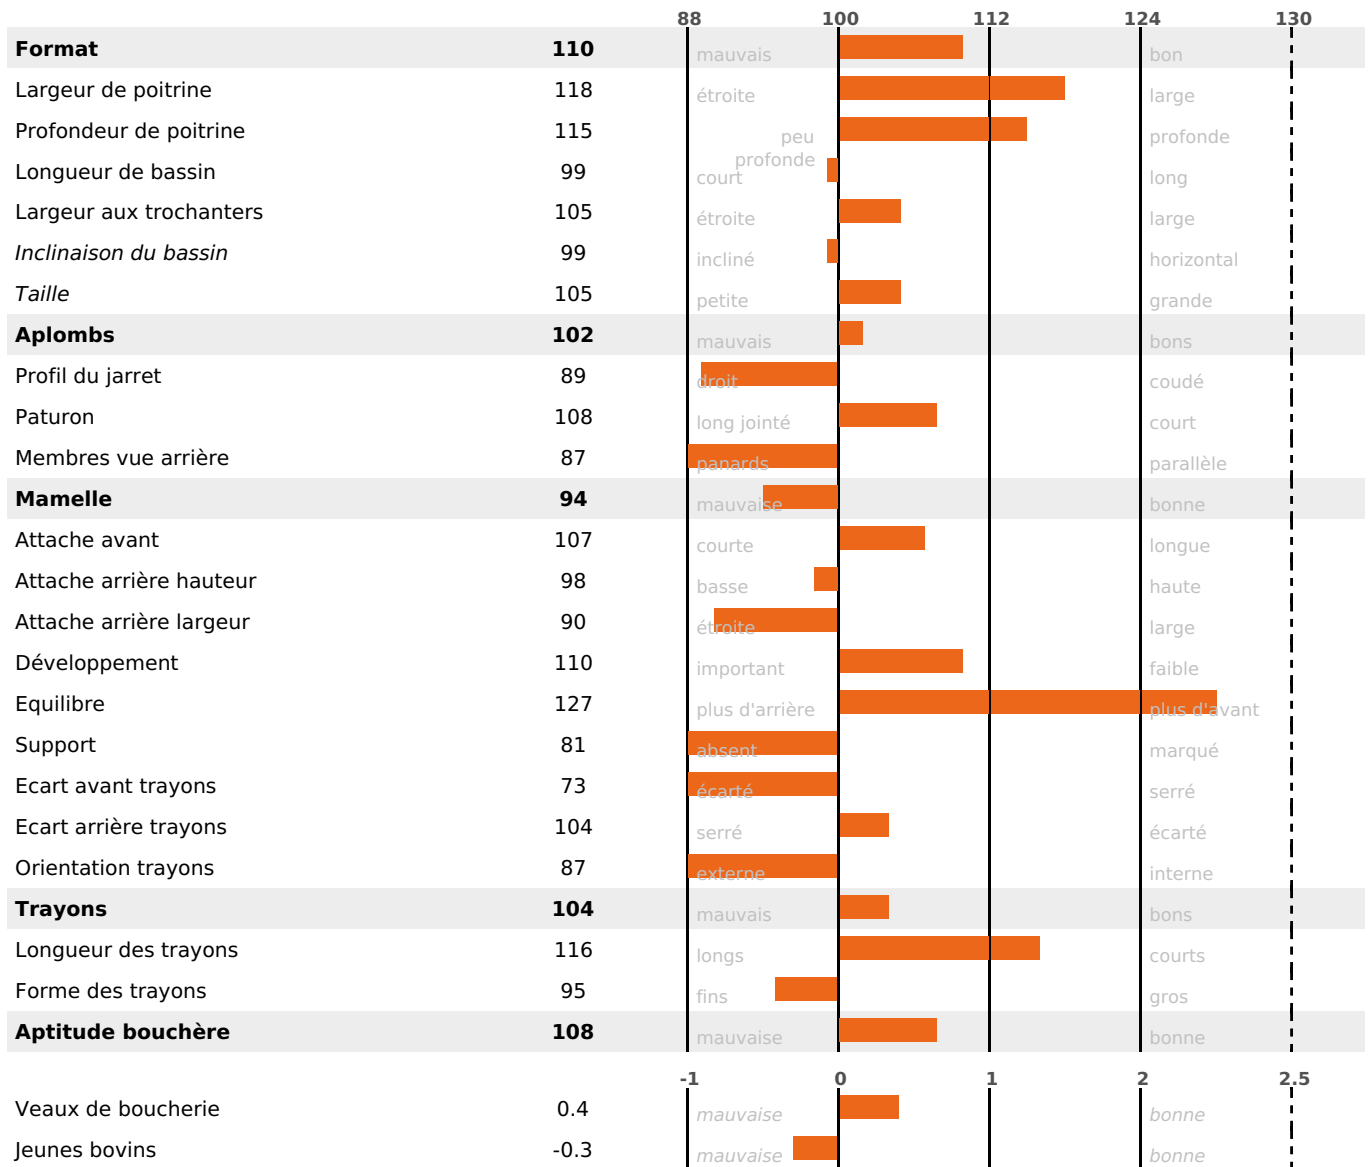

PRODUCTION

Synthèse laitière -13

395 fille(s) - 361 troupeau(x) - **CD 95%**

LAIT	MP	MG	TP	TB	K-CAS	B-CAS
+72	-7	-15	-1.4	-2.8	BB	A1A2

FONCTIONNELS

MILCA : MIF / MTCP : MTF
MTETR : NC

NAI	VEL	VIN	VIV
61	95	61	93

SANTÉ

NOU
VEAU

267 fille(s) - 243 troupeau(x) - **CD 90**

FR 2404987270 - N° 81851
 NAISSEUR : EARL DE LA FLO
 MÈRE : CARMEN
 4-305 8779KG 35,4 31,0