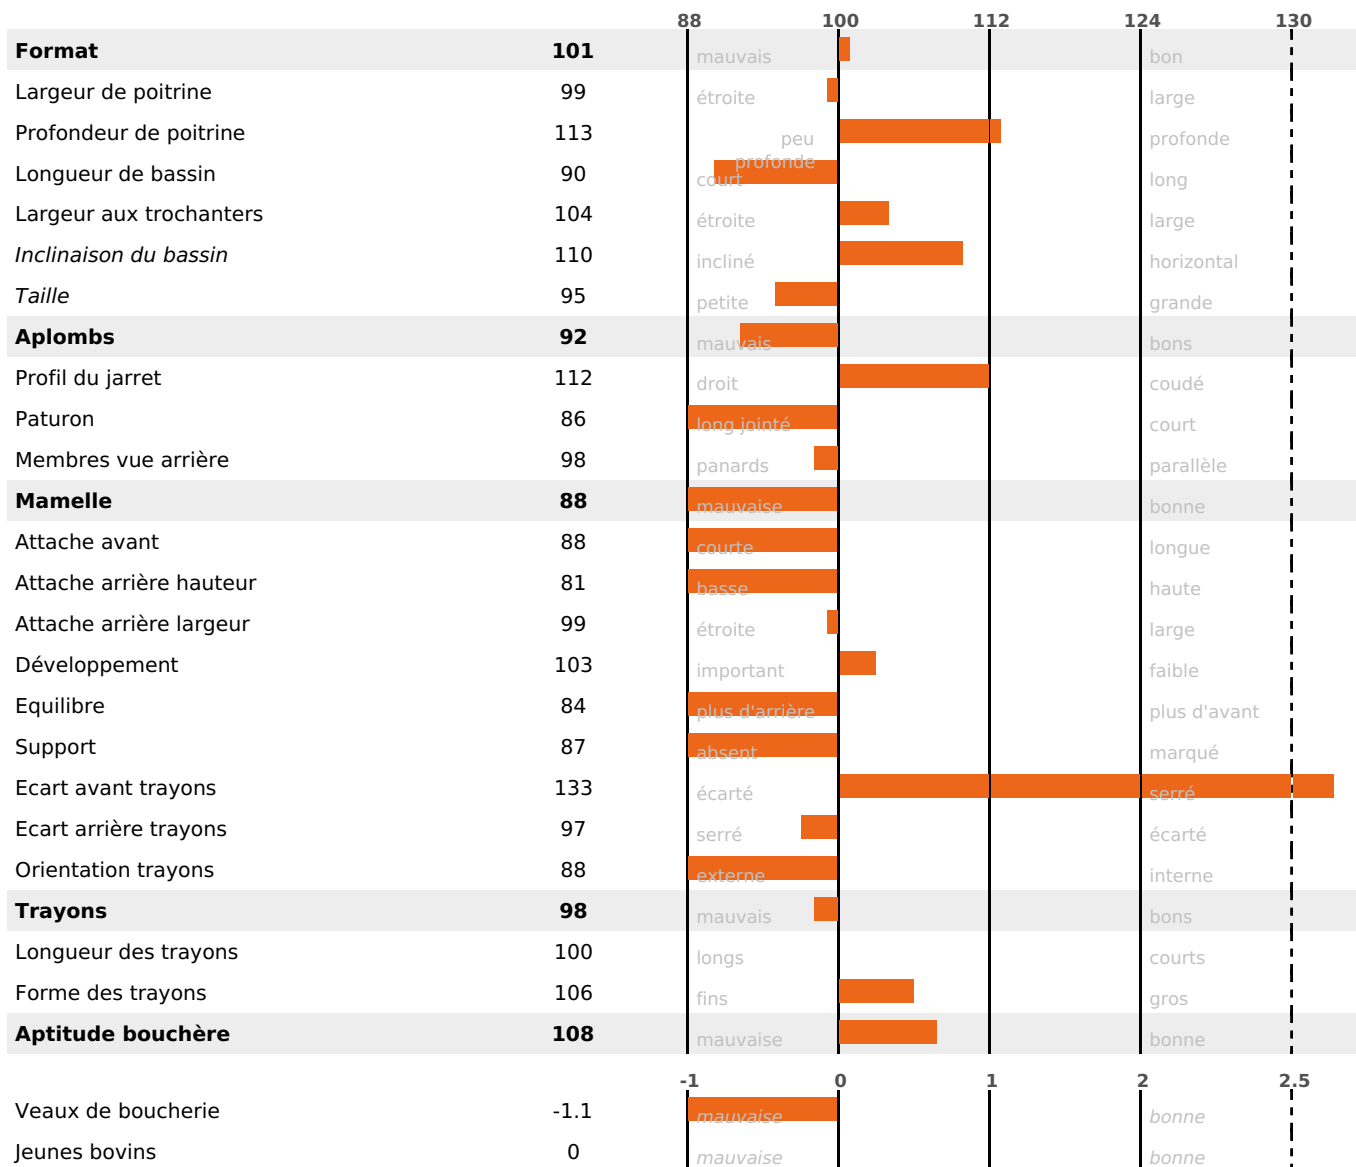

PRODUCTION

Synthèse laitière -20

1179 fille(s) - 912 troupeau(x) - **CD 95%**

LAIT	MP	MG	TP	TB	K-CAS	B-CAS
-309	-16	-15	-0.9	-0.3	AB	

FONCTIONNELS

MILCA : MIF / MTCP : MTF
MTETR : NC

NAI	VEL	VIN	VIV
73	95	90	95

SANTÉ

NOU VEAU

792 fille(s) - 626 troupeau(x) - **CD 95**

FR 0110001677 - N° 81847

NAISSEUR : GAEC CHENE

MÈRE : 037 DOREE

1-305 10764KG 38,7 37,3