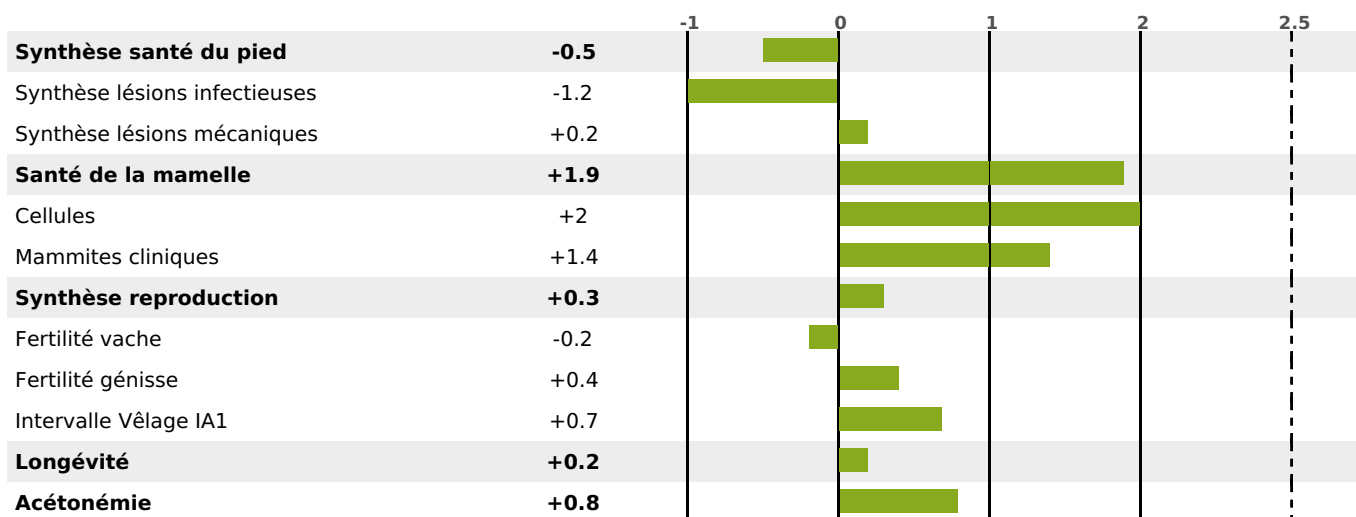

PRODUCTION

Synthèse laitière -20

1179 fille(s) - 912 troupeau(x) - **CD 95%**

LAIT	MP	MG	TP	TB	K-CAS	B-CAS
-309	-16	-15	-0.9	-0.3	AB	

FONCTIONNELS

MILCA : MIF / MTCP : MTF
MTETR : NC

NAI	VEL	VIN	VIV
73	95	90	95

SANTÉ

NOU VEAU

792 fille(s) - 626 troupeau(x) - **CD 95**

FR 0110001677 - N° 81847

NAISSEUR : GAEC CHENE

MÈRE : 037 DOREE

1-305 10764KG 38,7 37,3