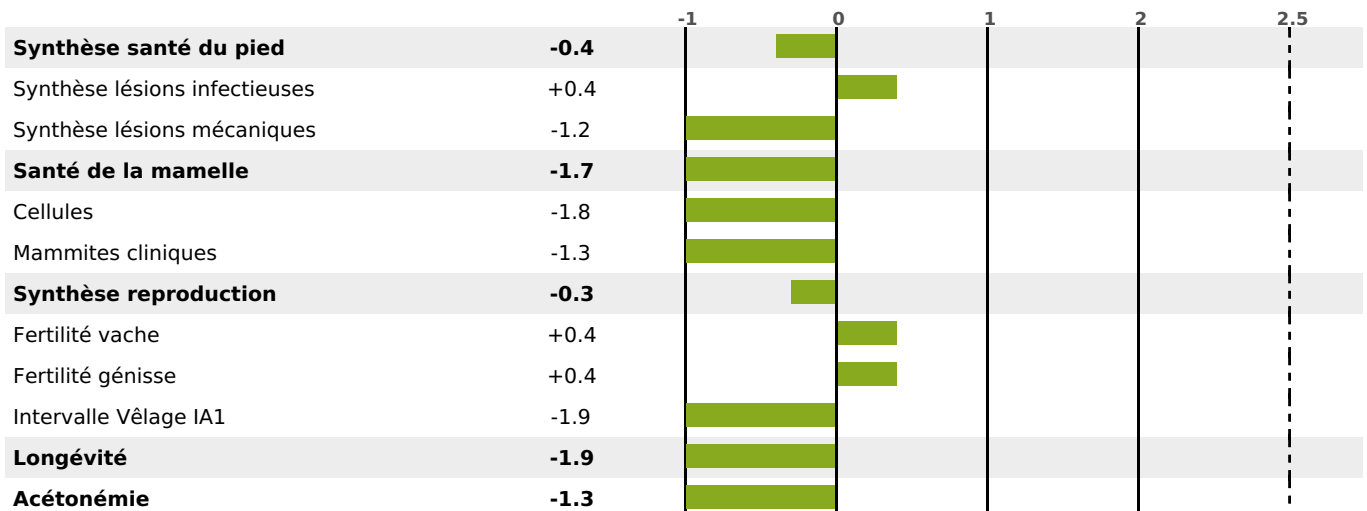

PRODUCTION

Synthèse laitière -3

1327 fille(s) - 991 troupeau(x) - **CD 95%**

LAIT	MP	MG	TP	TB	K-CAS	B-CAS
+4	-6	+13	-0.9	+2	BB	A2A2

FONCTIONNELS

MILCA : MIF / MTCP : MTF
MTETR : NC

NAI	VEL	VIN	VIV
84	95	95	95

SANTÉ

NOU
VEAU

963 fille(s) - 737 troupeau(x) - CD 95

FR 3803188609 - N° 82803
 NAISSEUR : EARL DE TERNAN
 MÈRE : ELITE
 2-305 12765KG 33 30,7