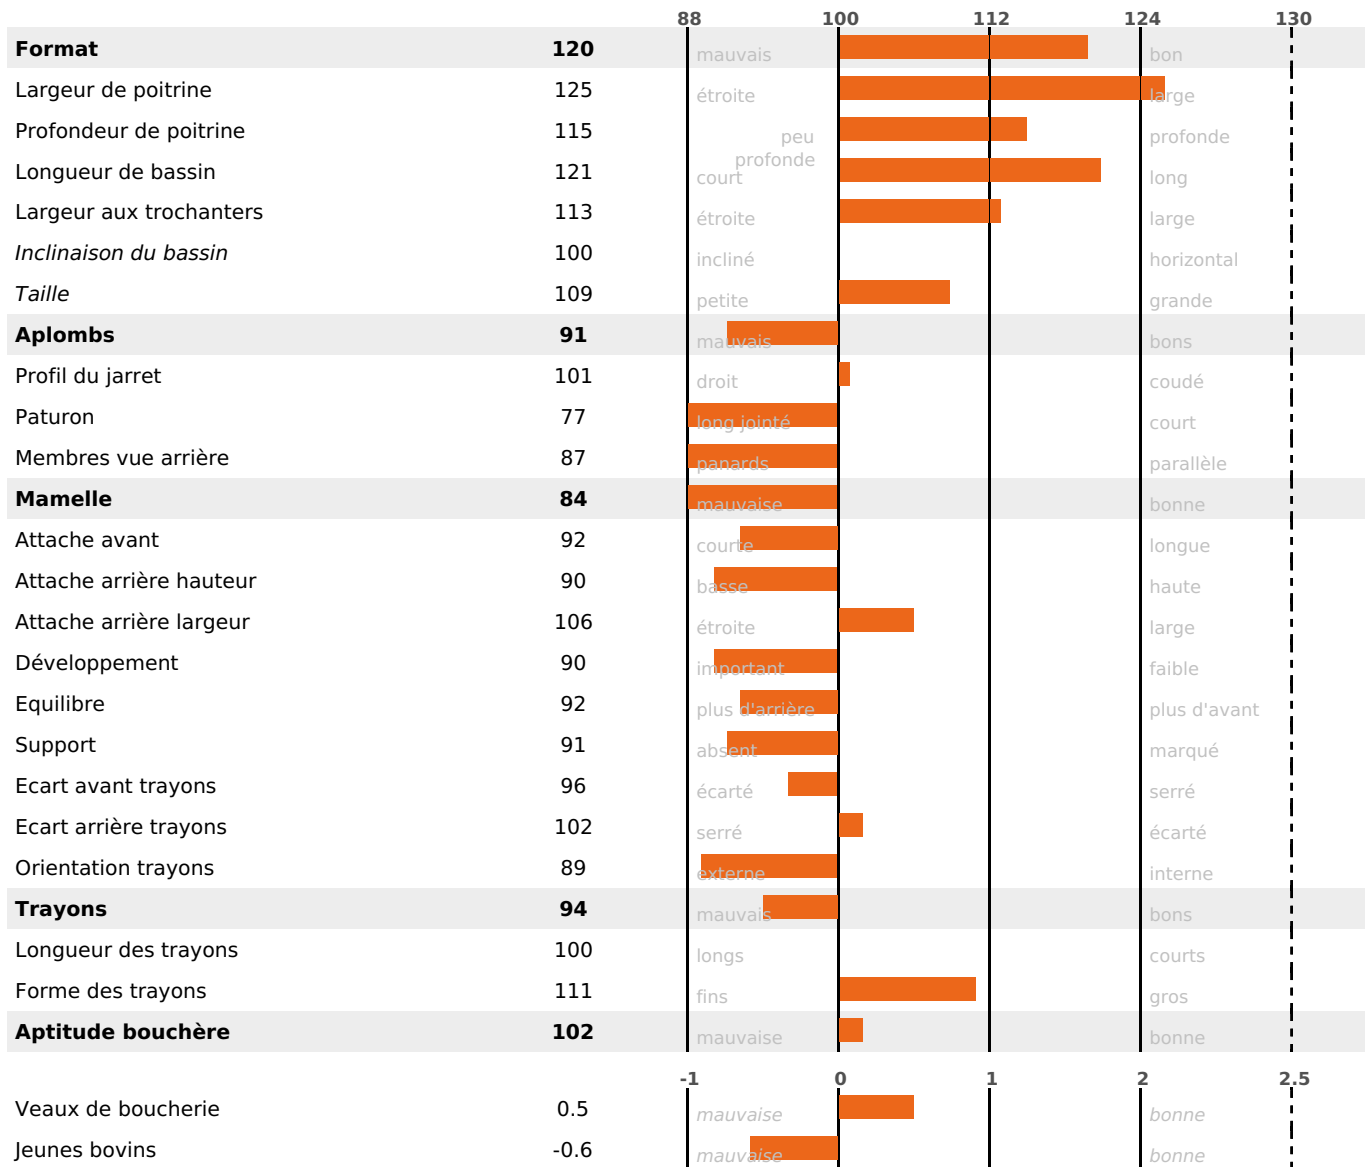

PRODUCTION

Synthèse laitière -3

1327 fille(s) - 991 troupeau(x) - **CD 95%**

LAIT	MP	MG	TP	TB	K-CAS	B-CAS
+4	-6	+13	-0.9	+2	BB	A2A2

FONCTIONNELS

MILCA : MIF / MTCP : MTF
MTETR : NC

NAI	VEL	VIN	VIV
84	95	95	95

SANTÉ

NOU
VEAU

963 fille(s) - 737 troupeau(x) - CD 95

FR 3803188609 - N° 82803
 NAISSEUR : EARL DE TERNAN
 MÈRE : ELITE
 2-305 12765KG 33 30,7