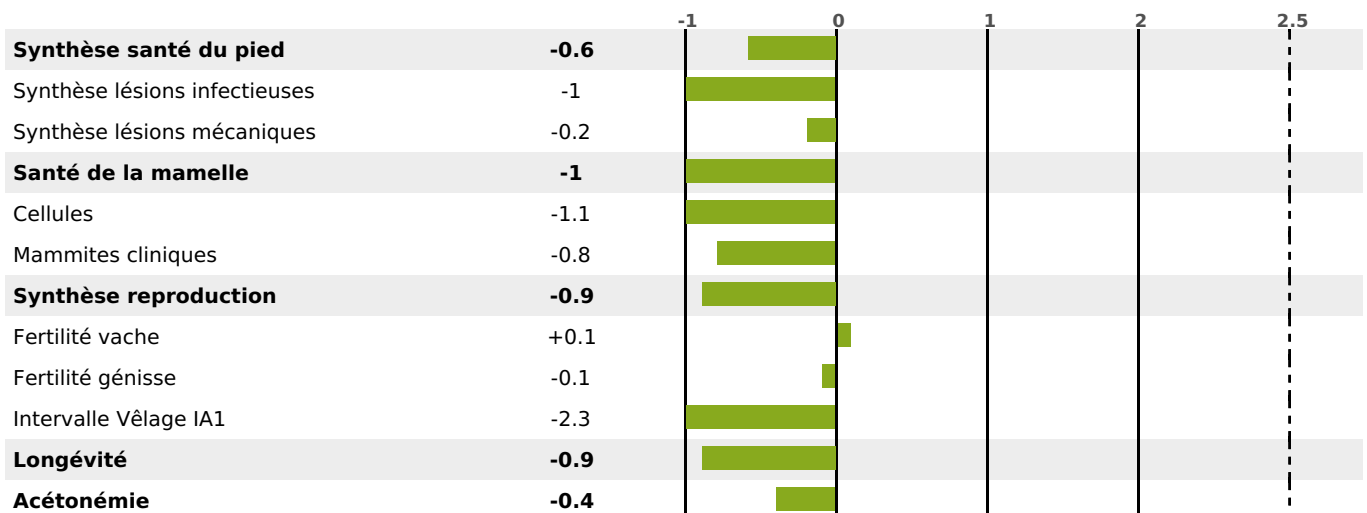

PRODUCTION

Synthèse laitière -3

415 fille(s) - 365 troupeau(x) - **CD 95%**

LAIT	MP	MG	TP	TB	K-CAS	B-CAS
-74	0	-13	+0.2	-1.5	BB	

FONCTIONNELS

MILCA : MIC / MTC : MTC
MTETR : NC

NAI	VEL	VIN	VIV
94	95	91	95

SANTÉ

NOU
VEAU

296 fille(s) - 265 troupeau(x) - **CD 91**

FR 2520567126 - N° 82792

NAISSEUR : GAEC CARREY-GUYAT

MÈRE : CREMONE

1-305 10174KG 37,7 35,9