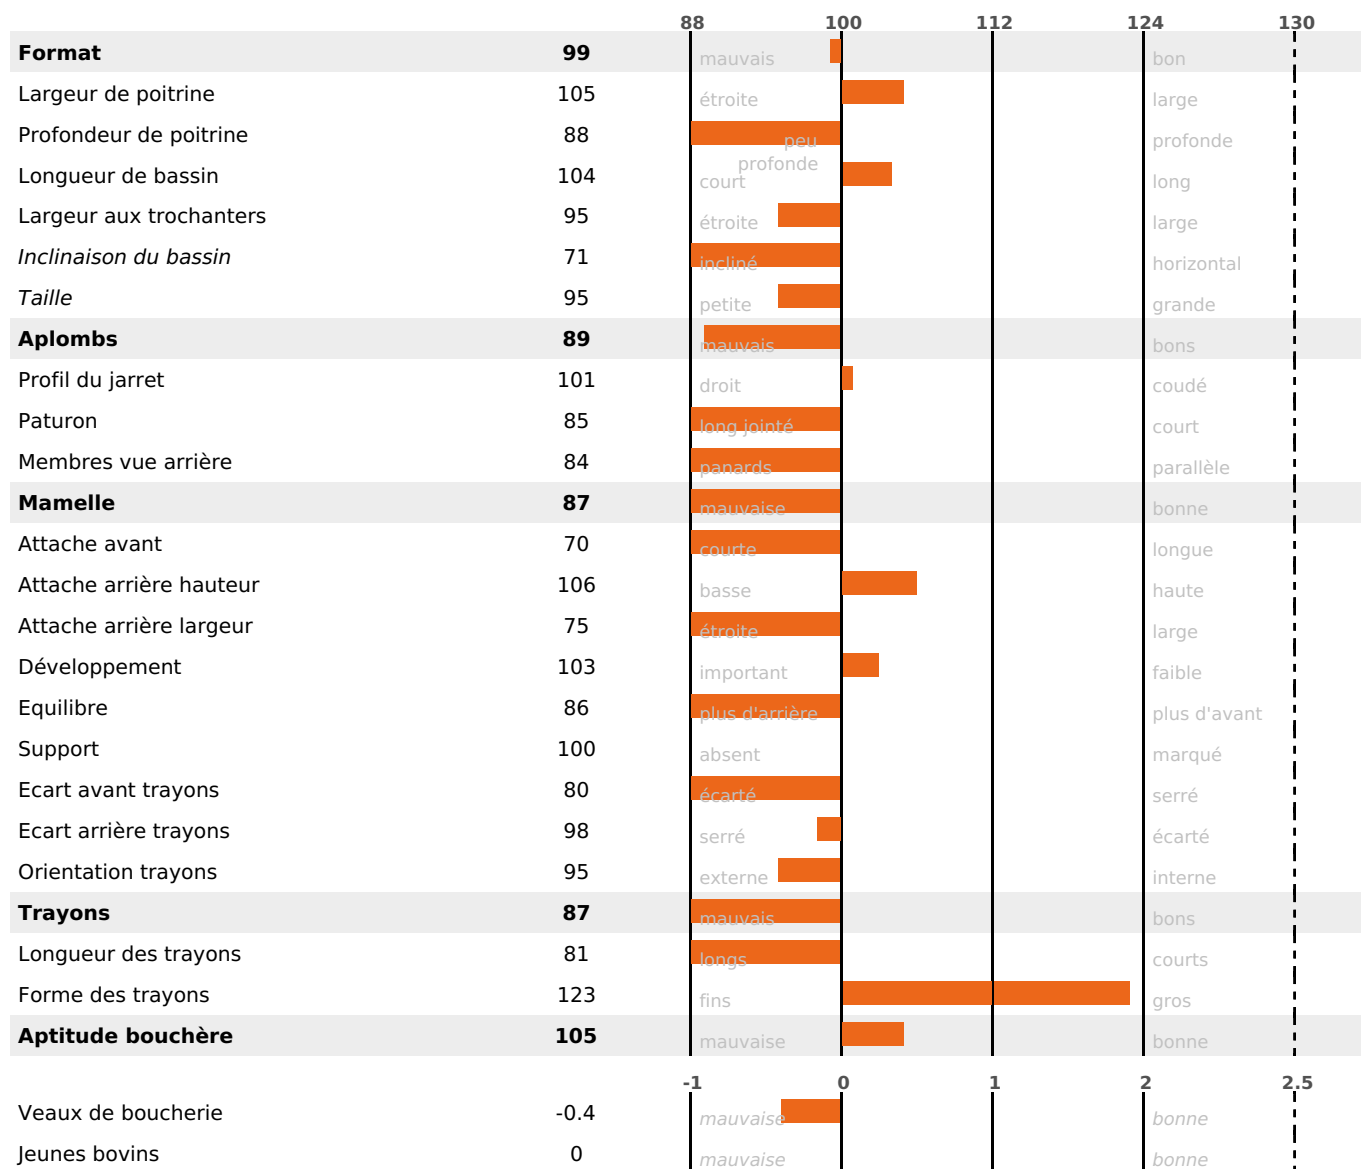

PRODUCTION

Synthèse laitière -3

415 fille(s) - 365 troupeau(x) - **CD 95%**

LAIT	MP	MG	TP	TB	K-CAS	B-CAS
-74	0	-13	+0.2	-1.5	BB	

FONCTIONNELS

MILCA : MIC / MTC : MTC
MTETR : NC

NAI	VEL	VIN	VIV
94	95	91	95

SANTÉ

NOU
VEAU

296 fille(s) - 265 troupeau(x) - **CD 91**

FR 2520567126 - N° 82792

NAISSEUR : GAEC CARREY-GUYAT

MÈRE : CREMONE

1-305 10174KG 37,7 35,9