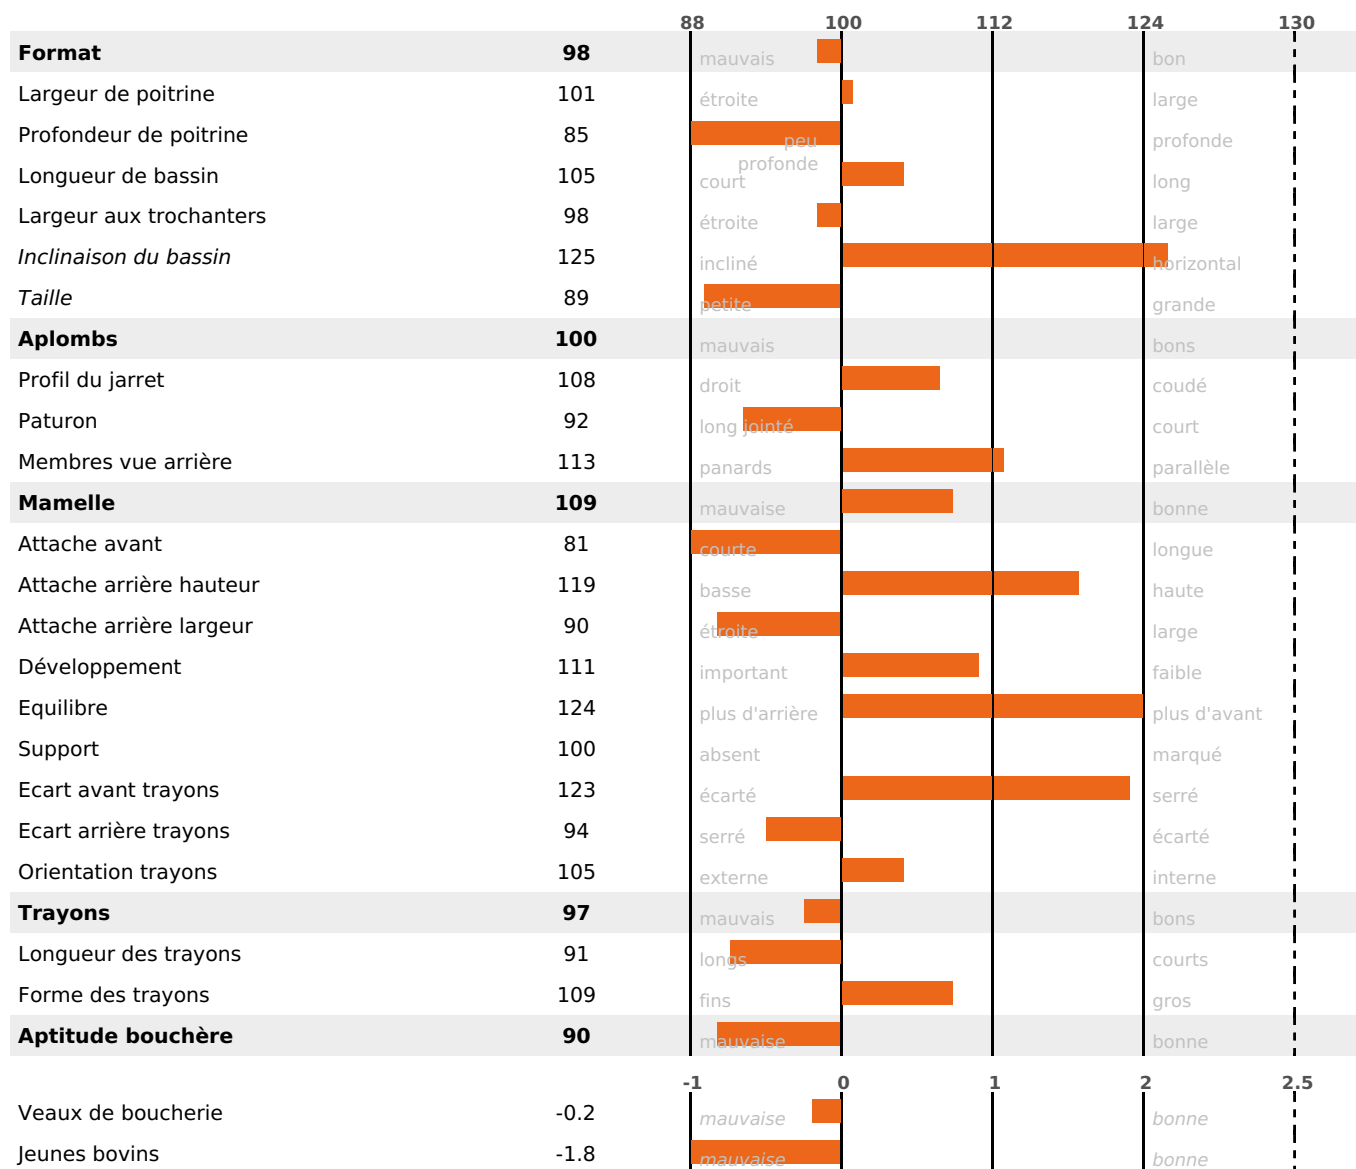

PRODUCTION

Synthèse laitière -18

1735 fille(s) - 1365 troupeau(x) - **CD 95%**

LAIT	MP	MG	TP	TB	K-CAS	B-CAS
-664	-17	-14	+0.8	+1.8	AB	

FONCTIONNELS

MILCA : MIF / MTCP : MTF
MTETR : NC

NAI	VEL	VIN	VIV
95	95	95	95

SANTÉ

NOU VEAU

978 fille(s) - 769 troupeau(x) - CD 95

FR 7032226527 - N° 81863

NAISSEUR : GAEC JEANROY THIERRY JEROME

MÈRE : DALTONNE

4-302 10801KG 40,4 35,1