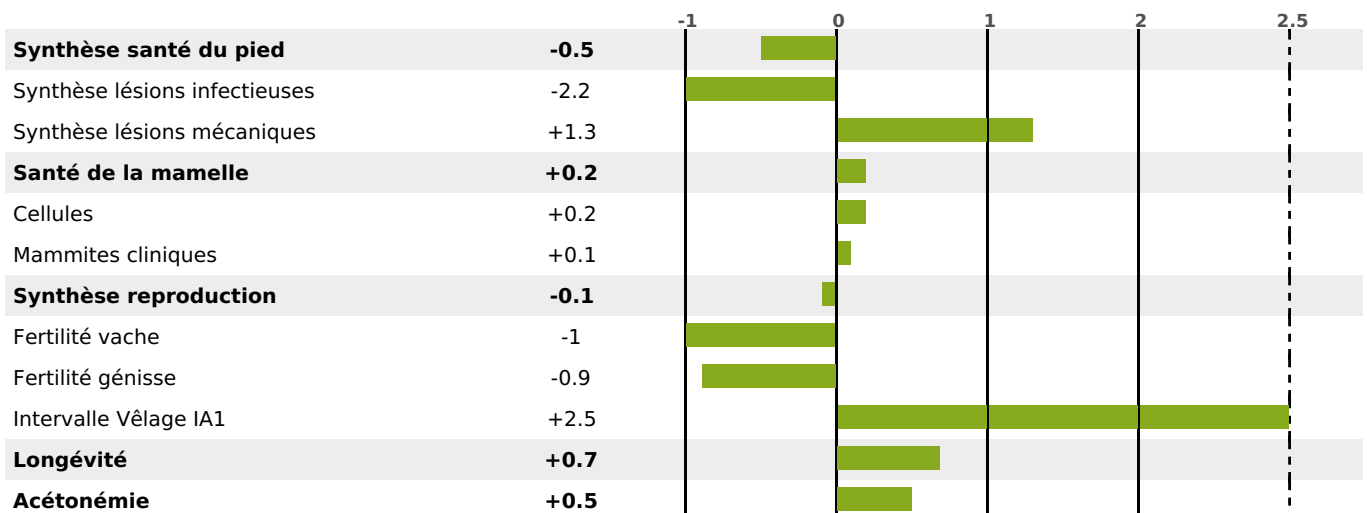

PRODUCTION

Synthèse laitière -18

1735 fille(s) - 1365 troupeau(x) - **CD 95%**

LAIT	MP	MG	TP	TB	K-CAS	B-CAS
-664	-17	-14	+0.8	+1.8	AB	

FONCTIONNELS

MILCA : MIF / MTCP : MTF
MTETR : NC

NAI	VEL	VIN	VIV
95	95	95	95

SANTÉ

NOU VEAU

978 fille(s) - 769 troupeau(x) - CD 95

FR 7032226527 - N° 81863

NAISSEUR : GAEC JEANROY THIERRY JEROME

MÈRE : DALTONNE

4-302 10801KG 40,4 35,1