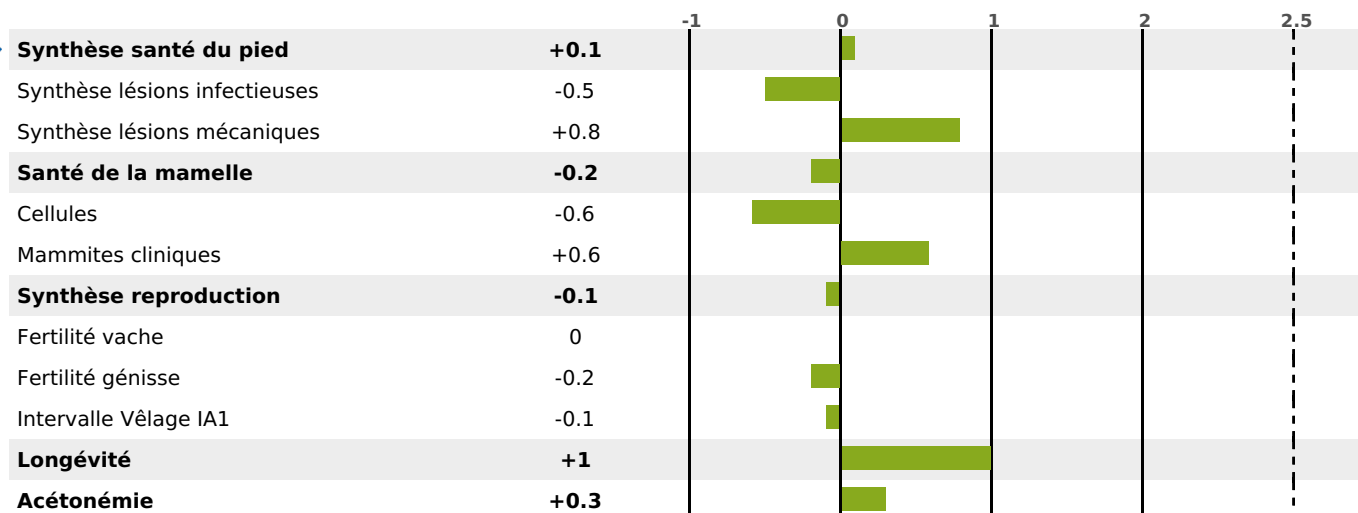

PRODUCTION

Synthèse laitière -3

300 fille(s) - 275 troupeau(x) - **CD 95%**

LAIT	MP	MG	TP	TB	K-CAS	B-CAS
+670	0	+6	-3.1	-3	BB	

FONCTIONNELS

MILCA : MIF / MTCP : MTC
MTETR : NC

NAI	VEL	VIN	VIV
93	94	93	95

SANTÉ

NOU
VEAU

201 fille(s) - 186 troupeau(x) - **CD 88**

FR 4241885129 - N° 83338
 NAISSEUR : GAEC FULCHIRON
 MÈRE : CHARMANCE
 2-305 11771KG 35,7 32,3