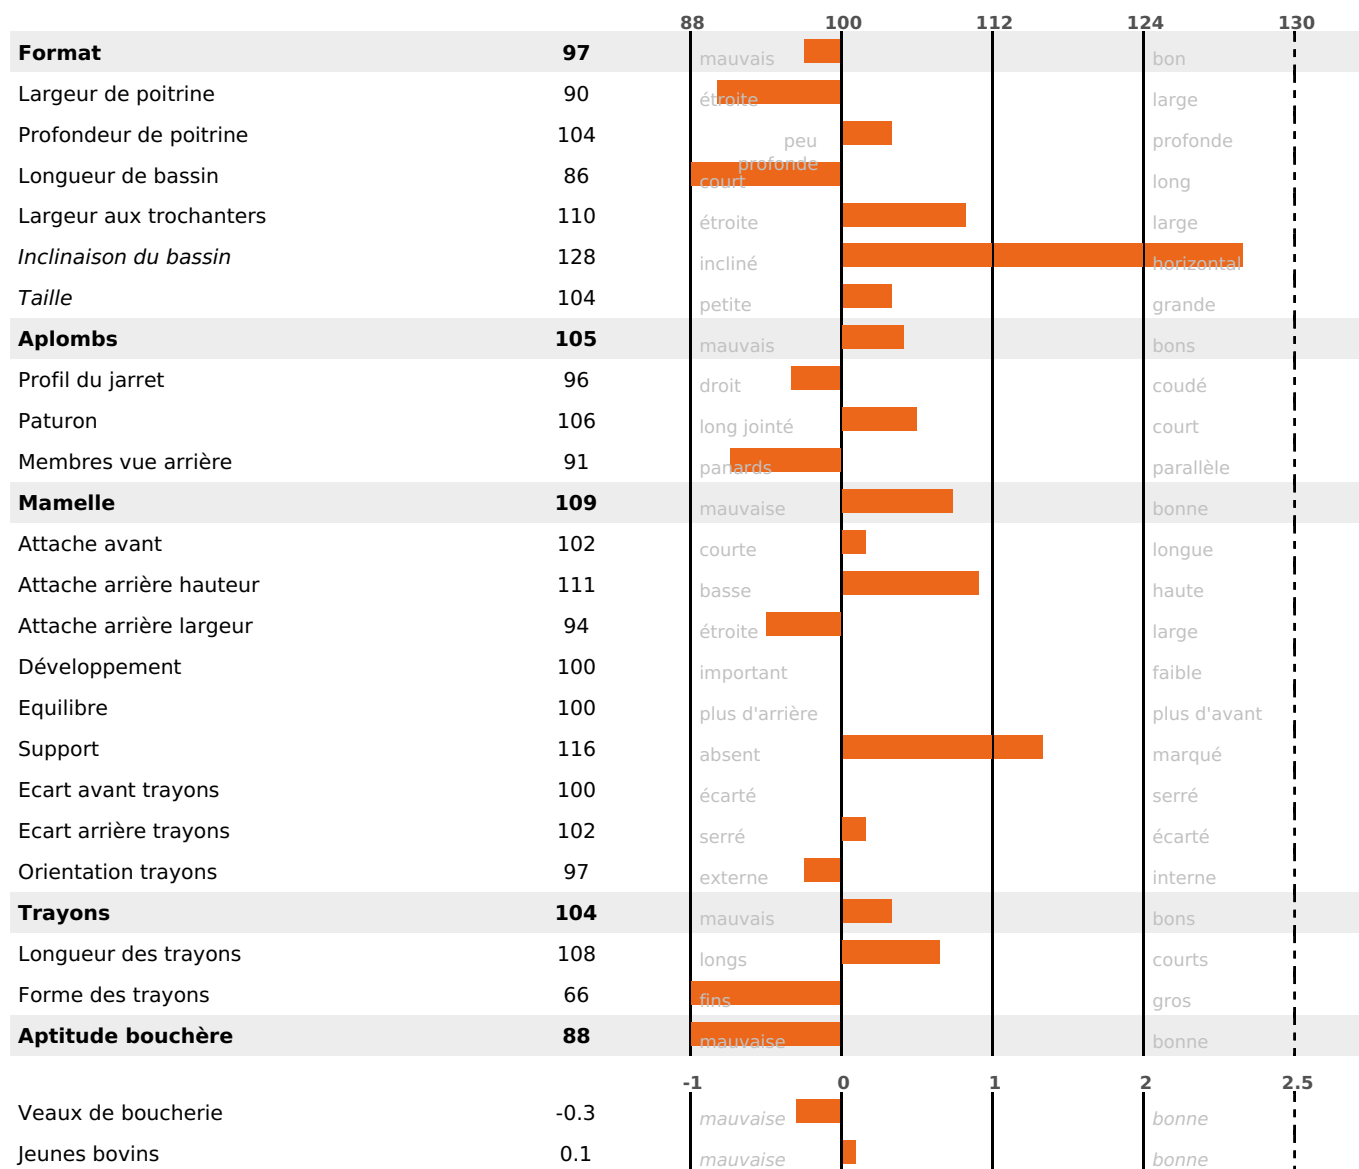

PRODUCTION

Synthèse laitière -3

300 fille(s) - 275 troupeau(x) - **CD 95%**

LAIT	MP	MG	TP	TB	K-CAS	B-CAS
+670	0	+6	-3.1	-3	BB	

FONCTIONNELS

MILCA : MIF / MTCP : MTC
MTETR : NC

NAI	VEL	VIN	VIV
93	94	93	95

SANTÉ

NOU
VEAU

201 fille(s) - 186 troupeau(x) - **CD 88**

FR 4241885129 - N° 83338
 NAISSEUR : GAEC FULCHIRON
 MÈRE : CHARMANCE
 2-305 11771KG 35,7 32,3