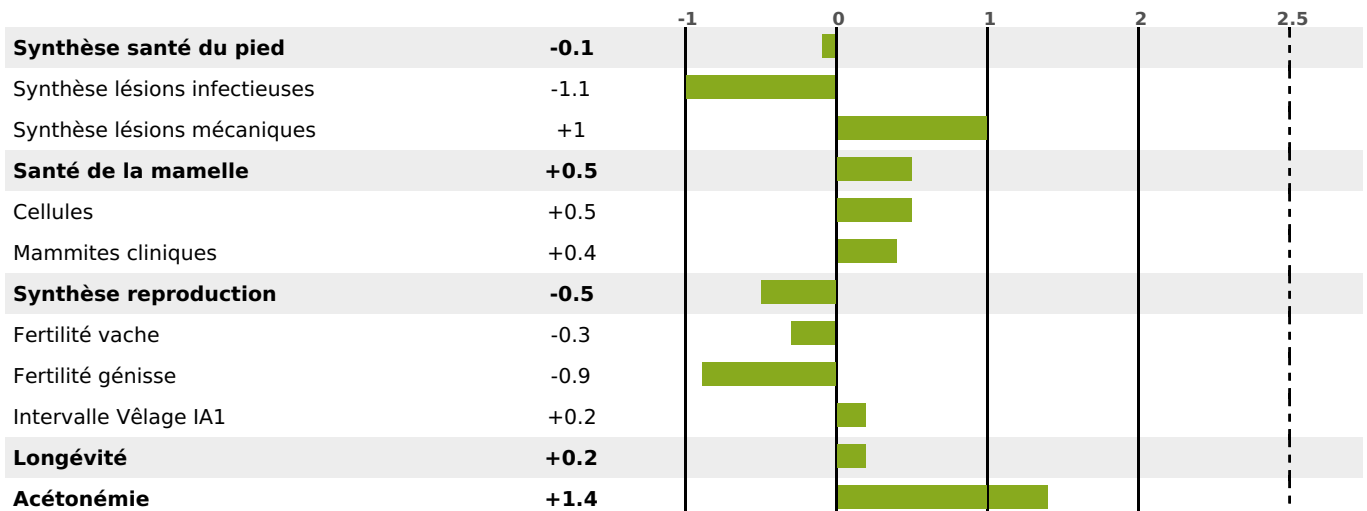

PRODUCTION

Synthèse laitière -2

335 fille(s) - 300 troupeau(x) - **CD 95%**

LAIT	MP	MG	TP	TB	K-CAS	B-CAS
-793	-9	+6	+2.5	+5.7	BB	A2A2

FONCTIONNELS

MILCA : MIF / MTCP : MTF
MTETR : NC

NAI	VEL	VIN	VIV
48	95	76	95

SANTÉ

NOU
VEAU

229 fille(s) - 208 troupeau(x) - CD 89

FR 2521591641 - N° 82793

NAISSEUR : EARL LOMBARDOT XAVIER ET ISABE

MÈRE : BABYLONE

4-305 10552KG 38,4 35,0