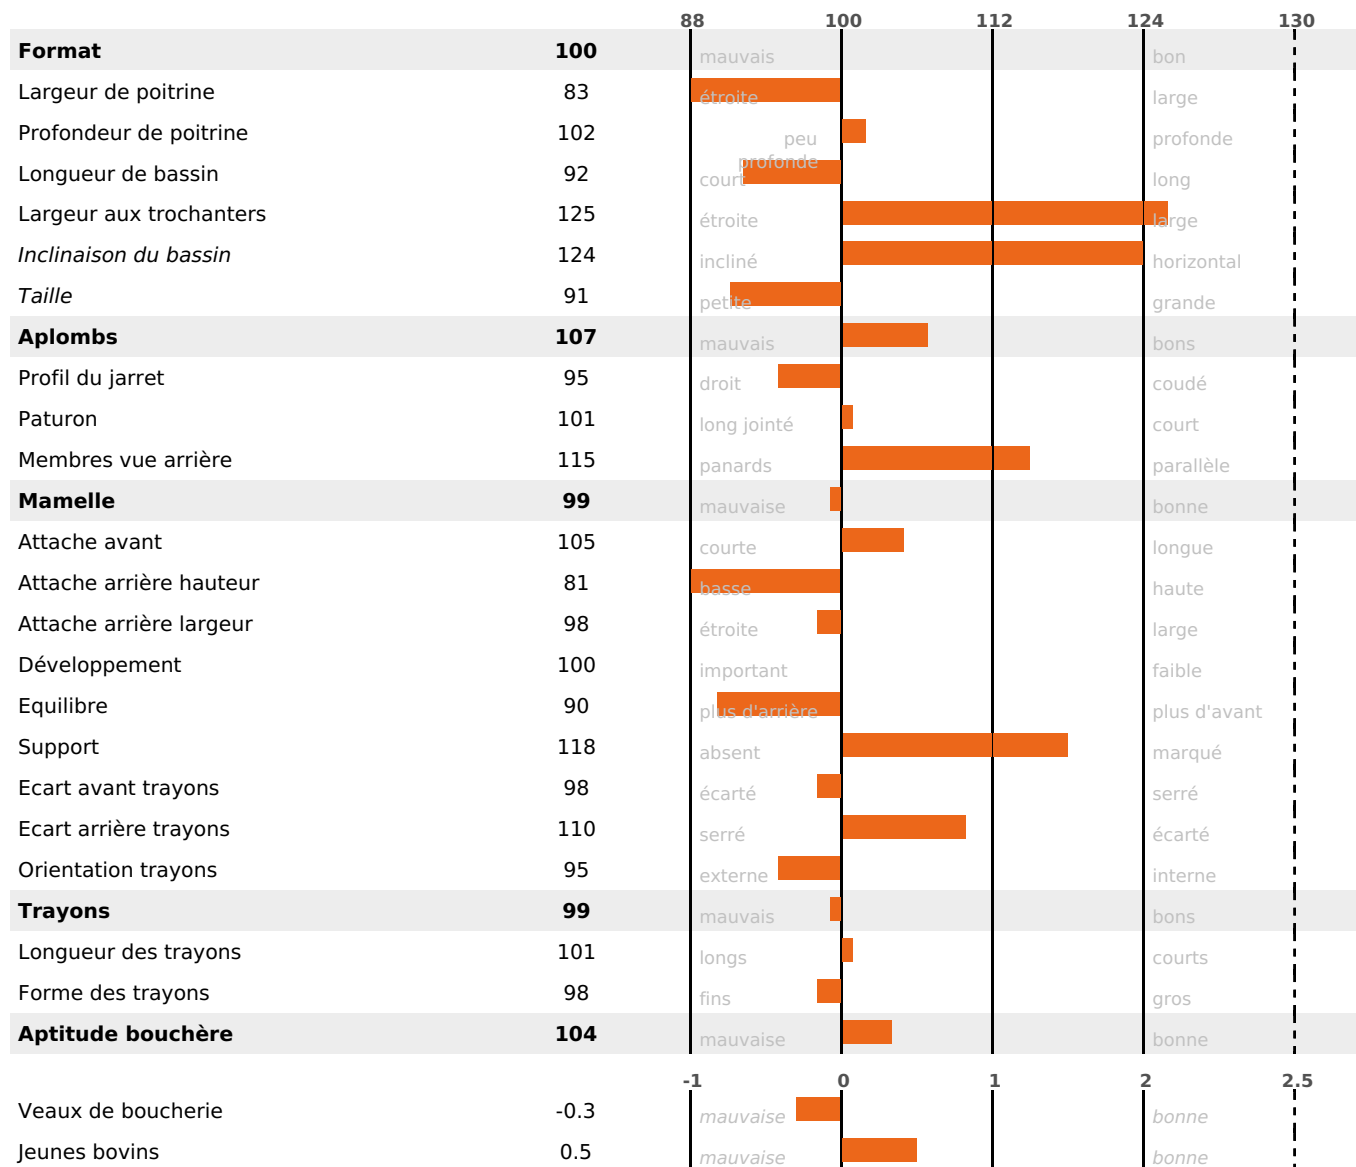

PRODUCTION

Synthèse laitière -2

335 fille(s) - 300 troupeau(x) - **CD 95%**

LAIT	MP	MG	TP	TB	K-CAS	B-CAS
-793	-9	+6	+2.5	+5.7	BB	A2A2

FONCTIONNELS

MILCA : MIF / MTCP : MTF
MTETR : NC

NAI	VEL	VIN	VIV
48	95	76	95

SANTÉ

NOU
VEAU

229 fille(s) - 208 troupeau(x) - CD 89

FR 2521591641 - N° 82793

NAISSEUR : EARL LOMBARDOT XAVIER ET ISABE

MÈRE : BABYLONE

4-305 10552KG 38,4 35,0