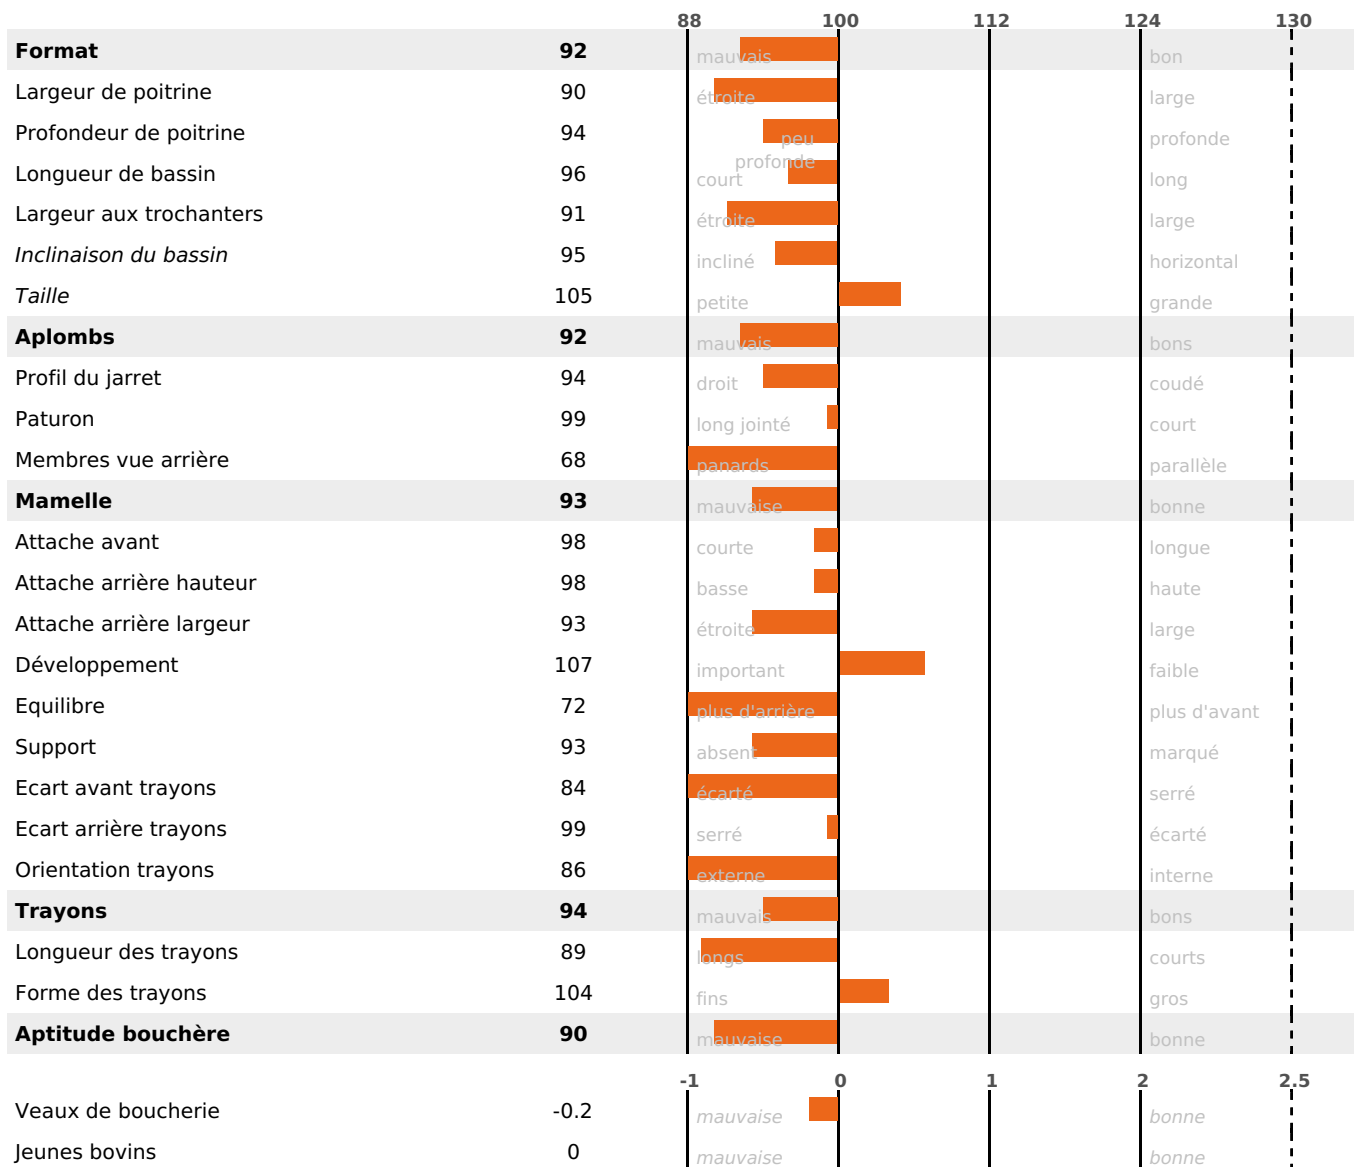

PRODUCTION

Synthèse laitière -3

298 fille(s) - 280 troupeau(x) - **CD 95%**

LAIT	MP	MG	TP	TB	K-CAS	B-CAS
+162	-1	-4	-0.9	-1.4	BB	A2A2

FONCTIONNELS

MILCA : MIF / MTCP : MTF
MTETR : NC

NAI	VEL	VIN	VIV
95	95	95	95

SANTÉ

NOU
VEAU

192 fille(s) - 182 troupeau(x) - CD 86

FR 2537229488 - N° 83616

NAISSEUR : M DEVILLERS JEROME

MÈRE : ESPERENDZA
- KG