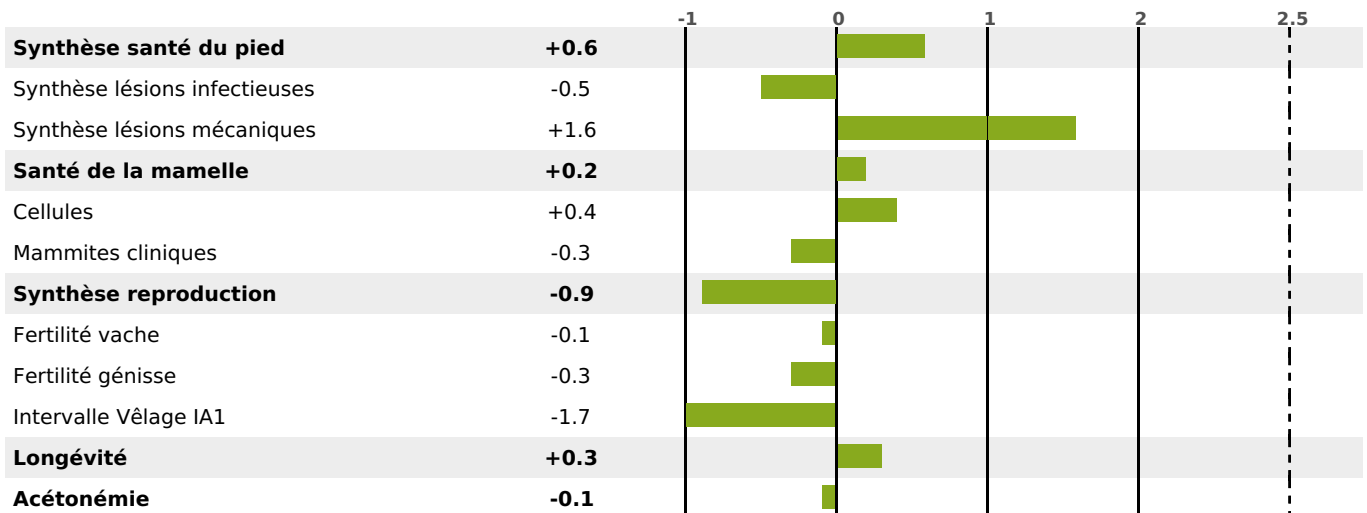

PRODUCTION

Synthèse laitière -3

298 fille(s) - 280 troupeau(x) - **CD 95%**

LAIT	MP	MG	TP	TB	K-CAS	B-CAS
+162	-1	-4	-0.9	-1.4	BB	A2A2

FONCTIONNELS

MILCA : MIF / MTCP : MTF
MTETR : NC

NAI	VEL	VIN	VIV
95	95	95	95

SANTÉ

NOU
VEAU

192 fille(s) - 182 troupeau(x) - CD 86

FR 2537229488 - N° 83616

NAISSEUR : M DEVILLERS JEROME

MÈRE : ESPERENDZA
- KG