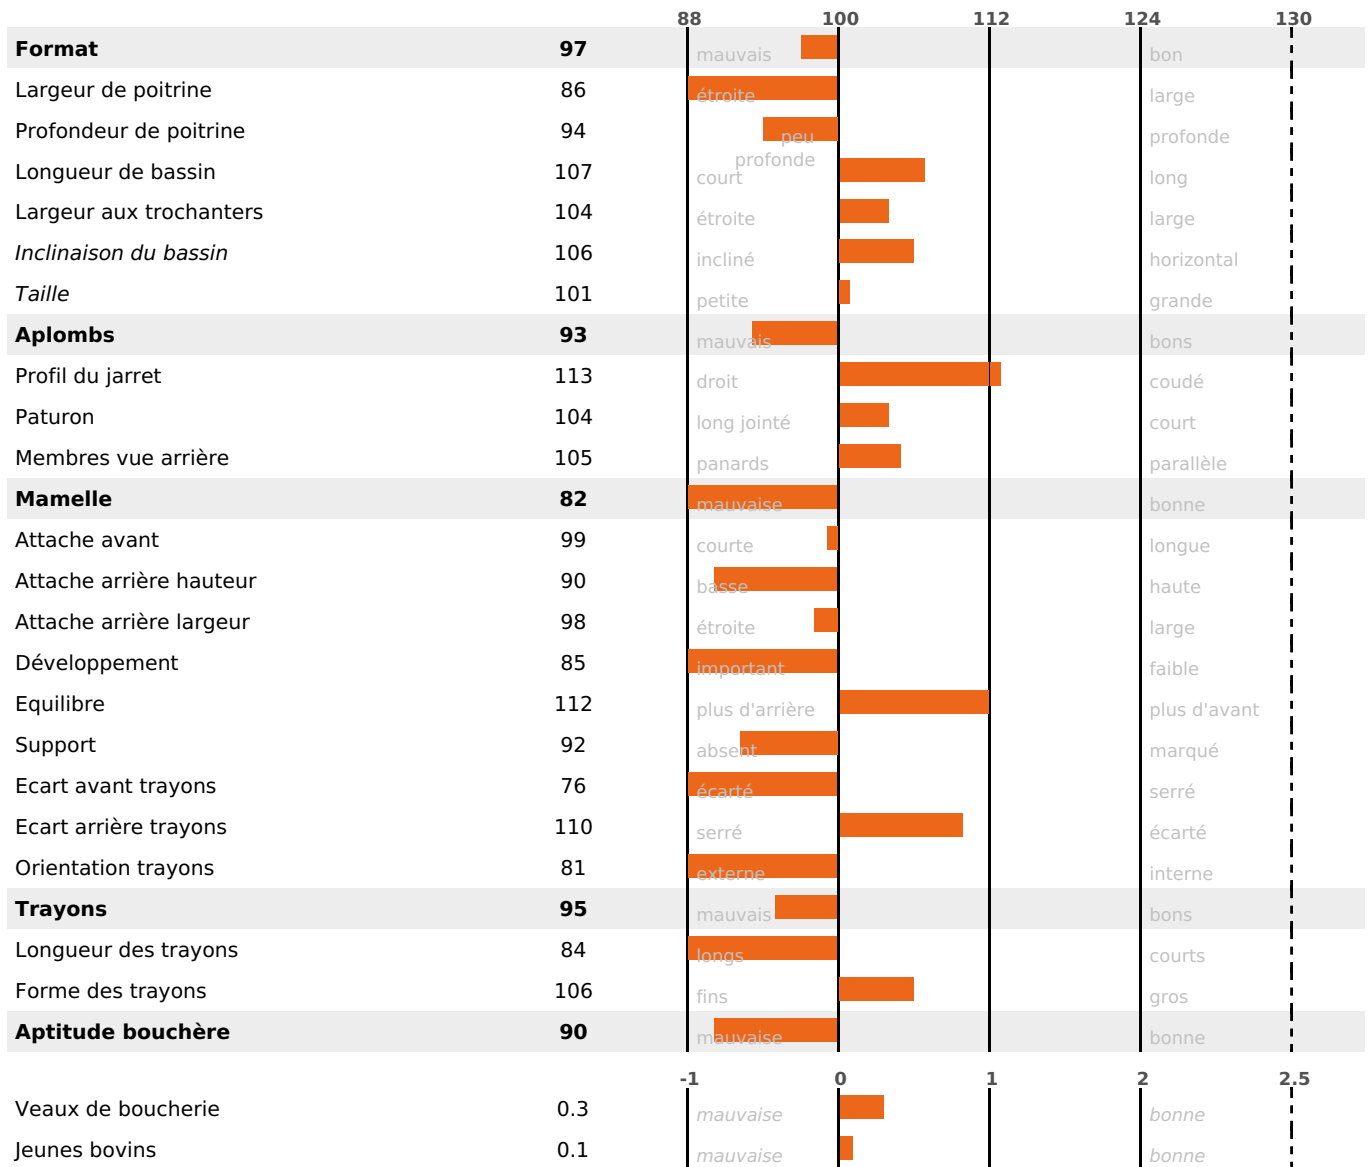

### FONCTIONNELS

MILCA : MIF / MTCP : MTF  
MTETR : NC

NAI	VEL	VIN	VIV
93	90	95	95

### SANTÉ

NOU  
VEAU

312 fille(s) - 274 troupeau(x) - **CD 91**

FR 2524262215 - N° 83612

NAISSEUR : GAEC MASSON JOSEPH ET JULIEN

MÈRE : DOCILE

1-217 4987KG 38,1 29,8