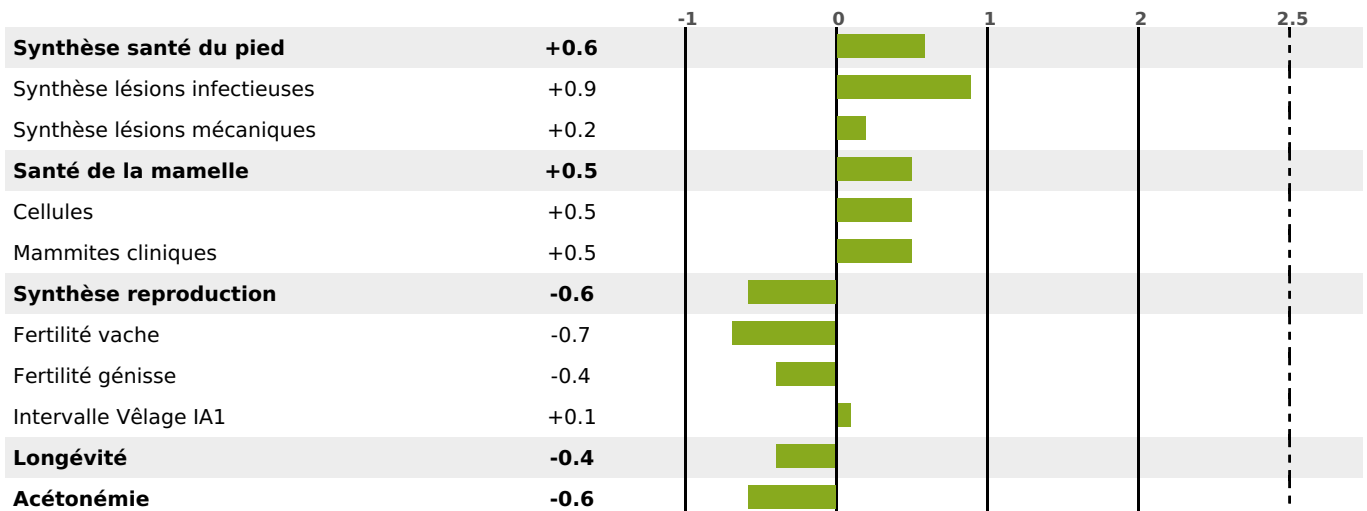

### FONCTIONNELS

MILCA : MIF / MTCP : MTF  
MTETR : NC

NAI	VEL	VIN	VIV
93	90	95	95

### SANTÉ

NOU  
VEAU

312 fille(s) - 274 troupeau(x) - **CD 91**

FR 2524262215 - N° 83612

NAISSEUR : GAEC MASSON JOSEPH ET JULIEN

MÈRE : DOCILE

1-217 4987KG 38,1 29,8