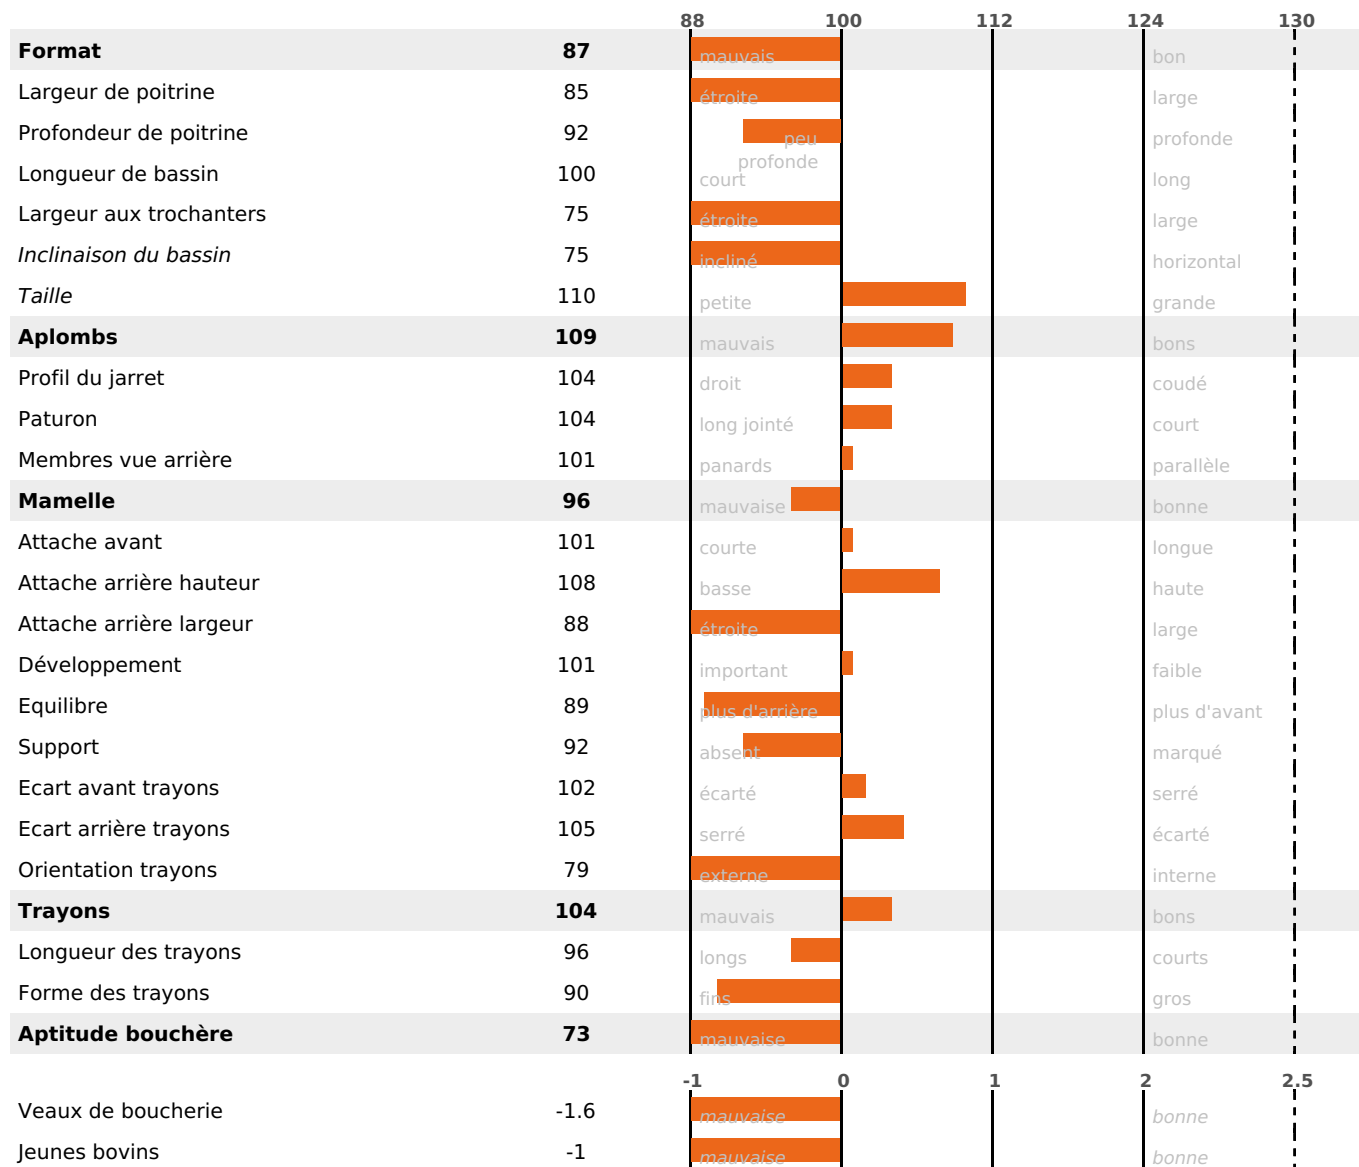

### PRODUCTION

Synthèse laitière **+17**

397 fille(s) - 364 troupeau(x) - **CD 95%**

LAIT	MP	MG	TP	TB	K-CAS	B-CAS
<b>+295</b>	<b>+12</b>	<b>+23</b>	<b>+0.2</b>	<b>+1.7</b>	<b>BB</b>	<b>A2A2</b>

### FONCTIONNELS

MILCA : MIF / MTCP : MTF  
MTETR : NC

NAI	VEL	VIN	VIV
<b>95</b>	<b>94</b>	<b>95</b>	<b>95</b>

### SANTÉ

NOU  
VEAU

272 fille(s) - 255 troupeau(x) - **CD 89**

FR 2538726997 - N° 83329

NAISSEUR : M JAY JEAN-MICHEL

MÈRE : DISSIPEE

1-305 6242KG 39,2 34,9