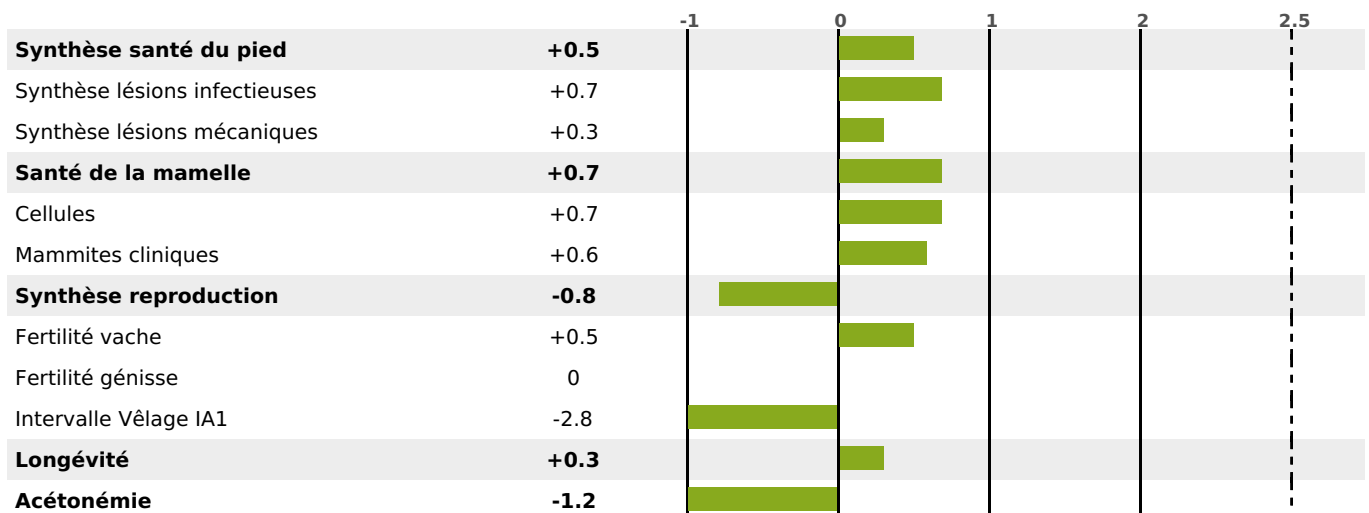

### FONCTIONNELS

MILCA : MIF / MTCP : MTF  
MTETR : NC

NAI	VEL	VIN	VIV
<b>95</b>	<b>94</b>	<b>95</b>	<b>95</b>

### SANTÉ

NOU  
VEAU

272 fille(s) - 255 troupeau(x) - **CD 89**

FR 2538726997 - N° 83329

NAISSEUR : M JAY JEAN-MICHEL

MÈRE : DISSIPEE

1-305 6242KG 39,2 34,9