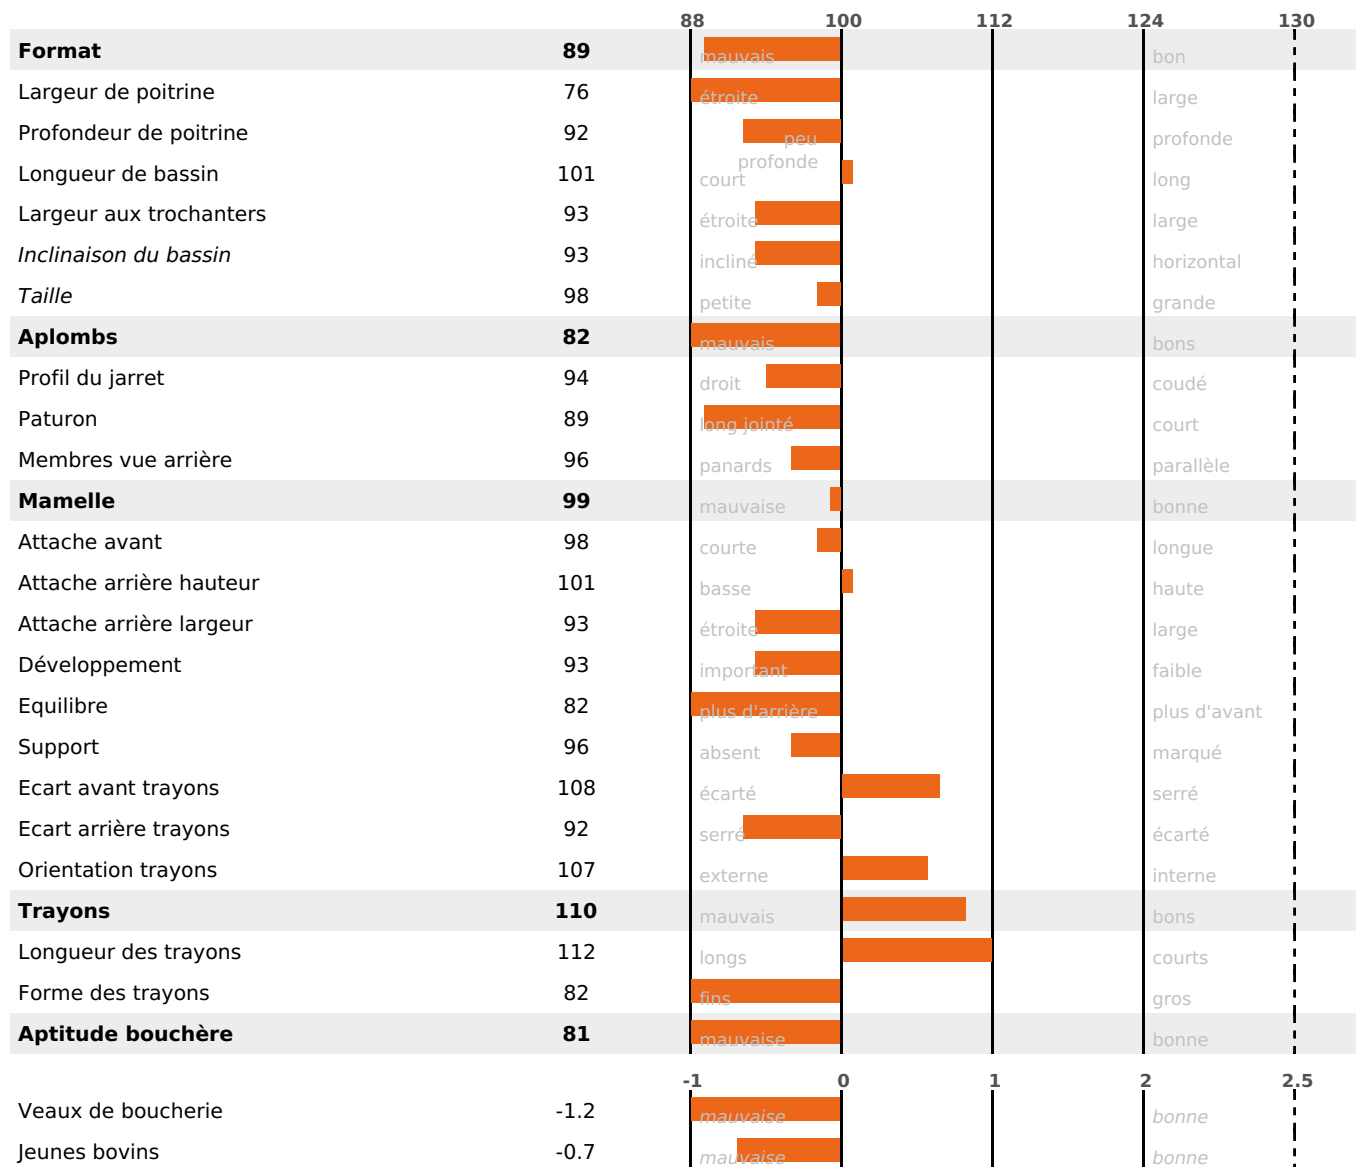

PRODUCTION

Synthèse laitière -9

264 fille(s) - 241 troupeau(x) - **CD 95%**

LAIT	MP	MG	TP	TB	K-CAS	B-CAS
+365	-5	-1	-2.6	-2.2	BB	A2A2

FONCTIONNELS

MILCA : MIF / MTCP : MTF

MTETR : NC

NAI	VEL	VIN	VIV
95	86	95	95

SANTÉ

NOU VEAU

182 fille(s) - 168 troupeau(x) - **CD 86**

FR 2521471469 - N° 82834

NAISSEUR : GAEC GRANGE REINE

MÈRE : DAUPHINE

5-305 9973KG 35,5 34,0