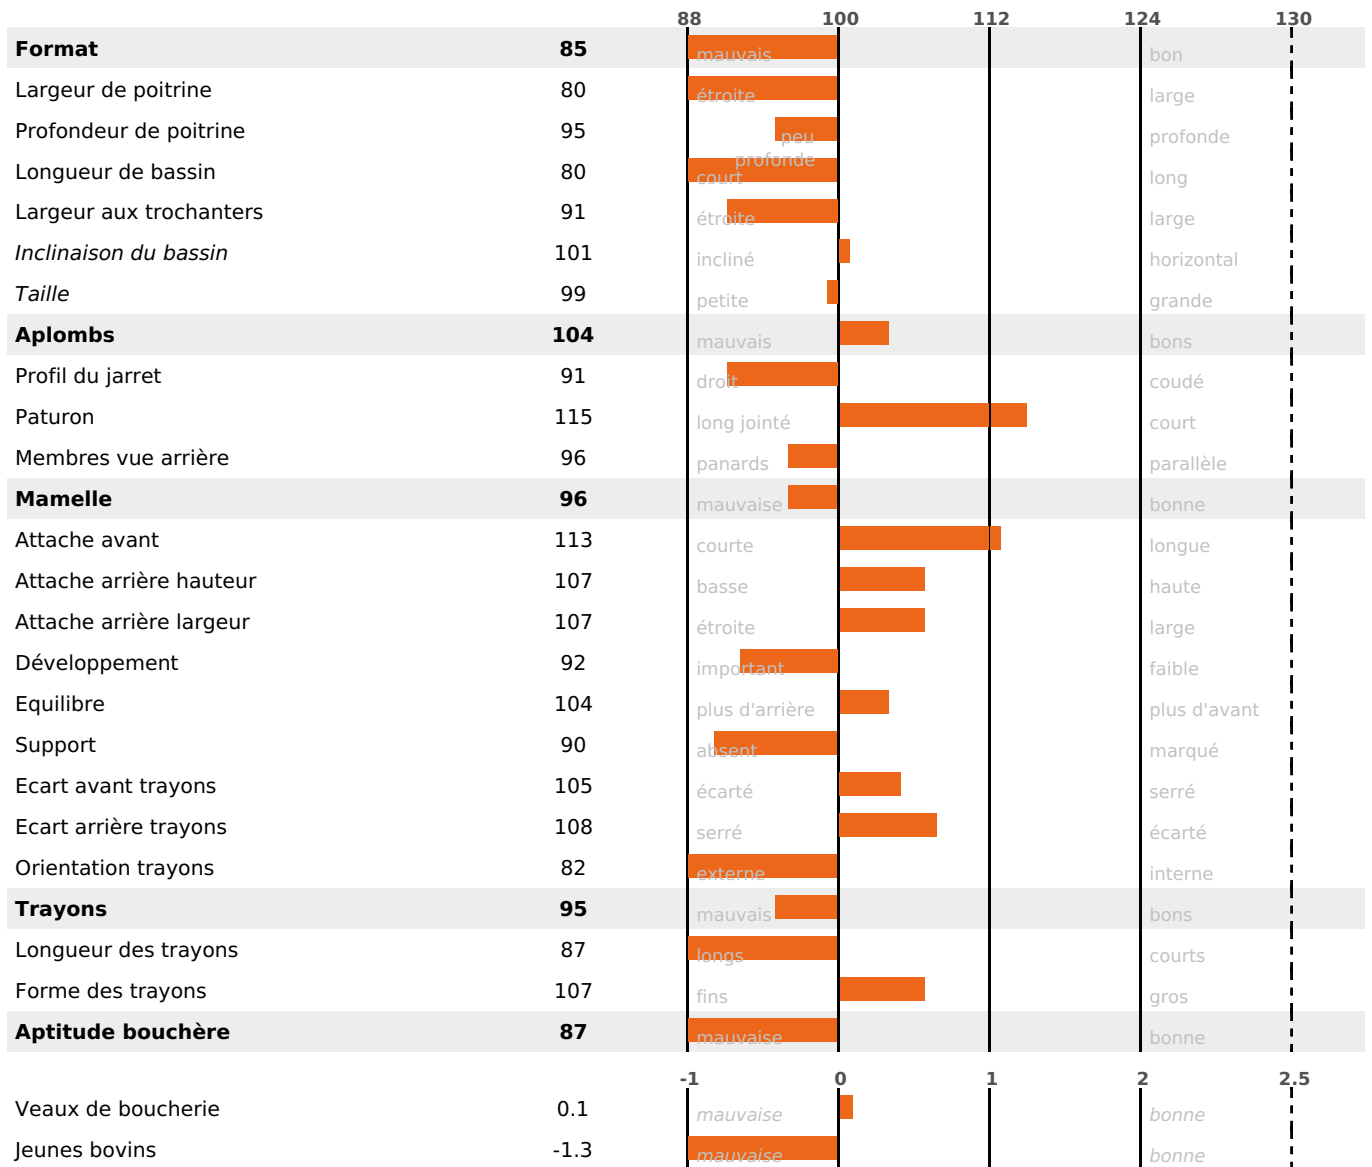

PRODUCTION

Synthèse laitière -4

381 fille(s) - 351 troupeau(x) - **CD 95%**

LAIT	MP	MG	TP	TB	K-CAS	B-CAS
+150	-3	+1	-1.1	-0.7	AB	A1A2

FONCTIONNELS

MILCA : MIF / MTCP : MTC
MTETR : NC

NAI	VEL	VIN	VIV
95	82	72	95

SANTÉ

-0.4

NOU
VEAU

272 fille(s) - 252 troupeau(x) - **CD 90**

FR 2537061432 - N° 81974

NAISSEUR : M BONNEFOY PATRICK

MÈRE : CANAILLE

2-305 8049KG 38,7 34,2