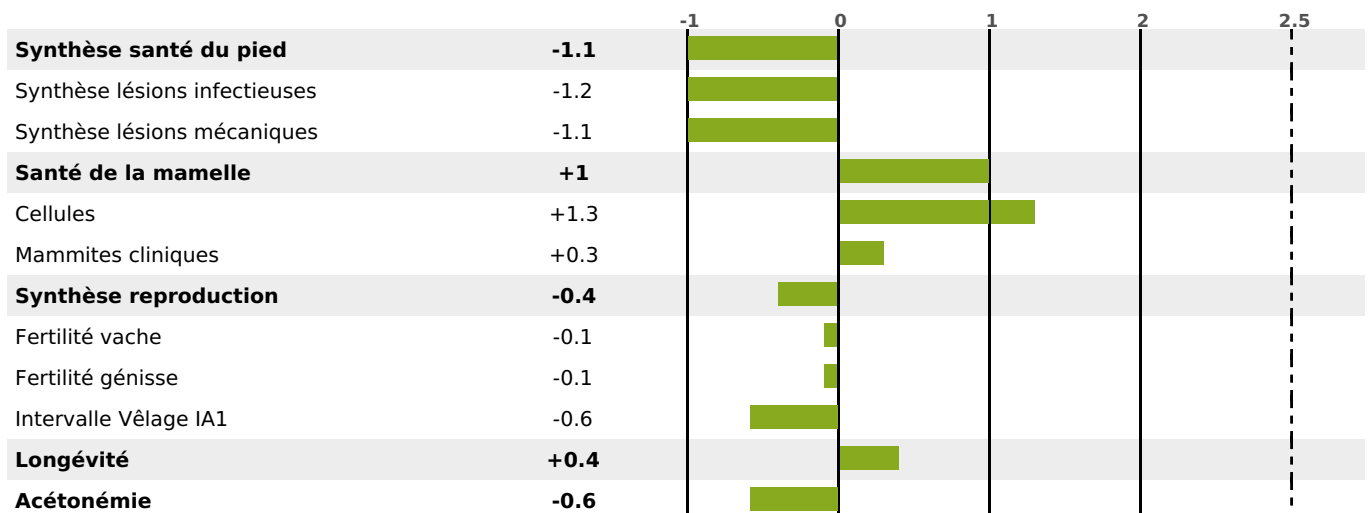

PRODUCTION

Synthèse laitière -4

381 fille(s) - 351 troupeau(x) - **CD 95%**

LAIT	MP	MG	TP	TB	K-CAS	B-CAS
+150	-3	+1	-1.1	-0.7	AB	A1A2

FONCTIONNELS

MILCA : MIF / MTCP : MTC
MTETR : NC

NAI	VEL	VIN	VIV
95	82	72	95

SANTÉ

-0.4

NOU
VEAU

272 fille(s) - 252 troupeau(x) - **CD 90**

FR 2537061432 - N° 81974

NAISSEUR : M BONNEFOY PATRICK

MÈRE : CANAILLE

2-305 8049KG 38,7 34,2