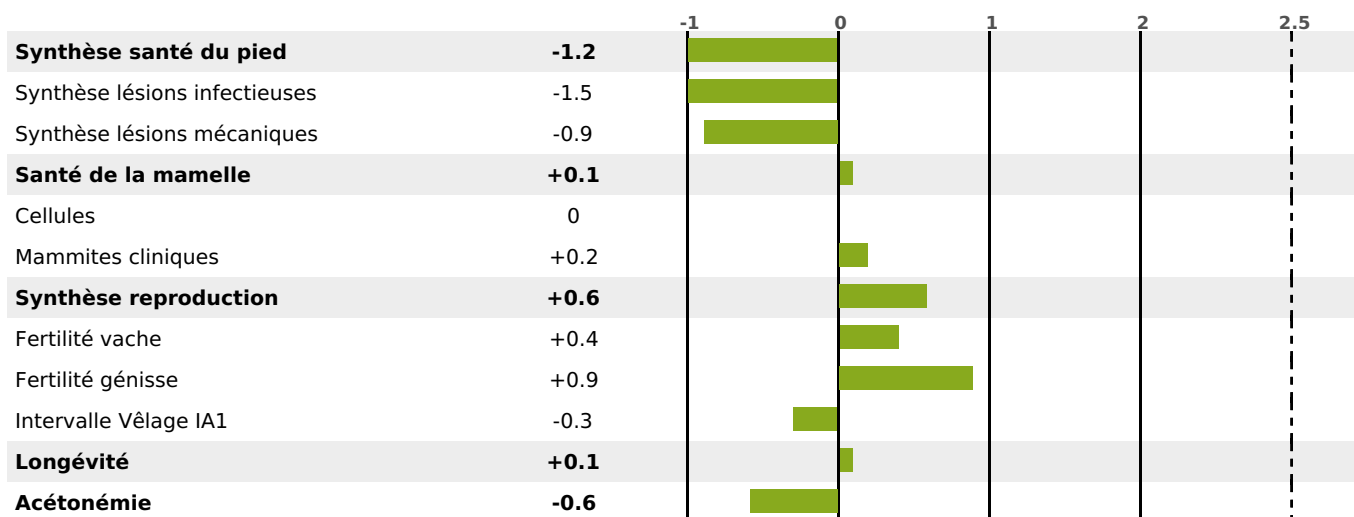

PRODUCTION

Synthèse laitière -5

713 fille(s) - 595 troupeau(x) - **CD 95%**

LAIT	MP	MG	TP	TB	K-CAS	B-CAS
+95	0	-15	-0.4	-2.5	AB	A1A2

FONCTIONNELS

MILCA : MIF / MTCP : MTF
MTETR : NC

NAI	VEL	VIN	VIV
95	95	95	95

SANTÉ

NOU
VEAU

476 fille(s) - 399 troupeau(x) - **CD 93**

FR 2530537570 - N° 82371

NAISSEUR : M BOUVERESSE JEAN-PAUL

MÈRE : DANAIDE

3-0 0KG 0 0,0