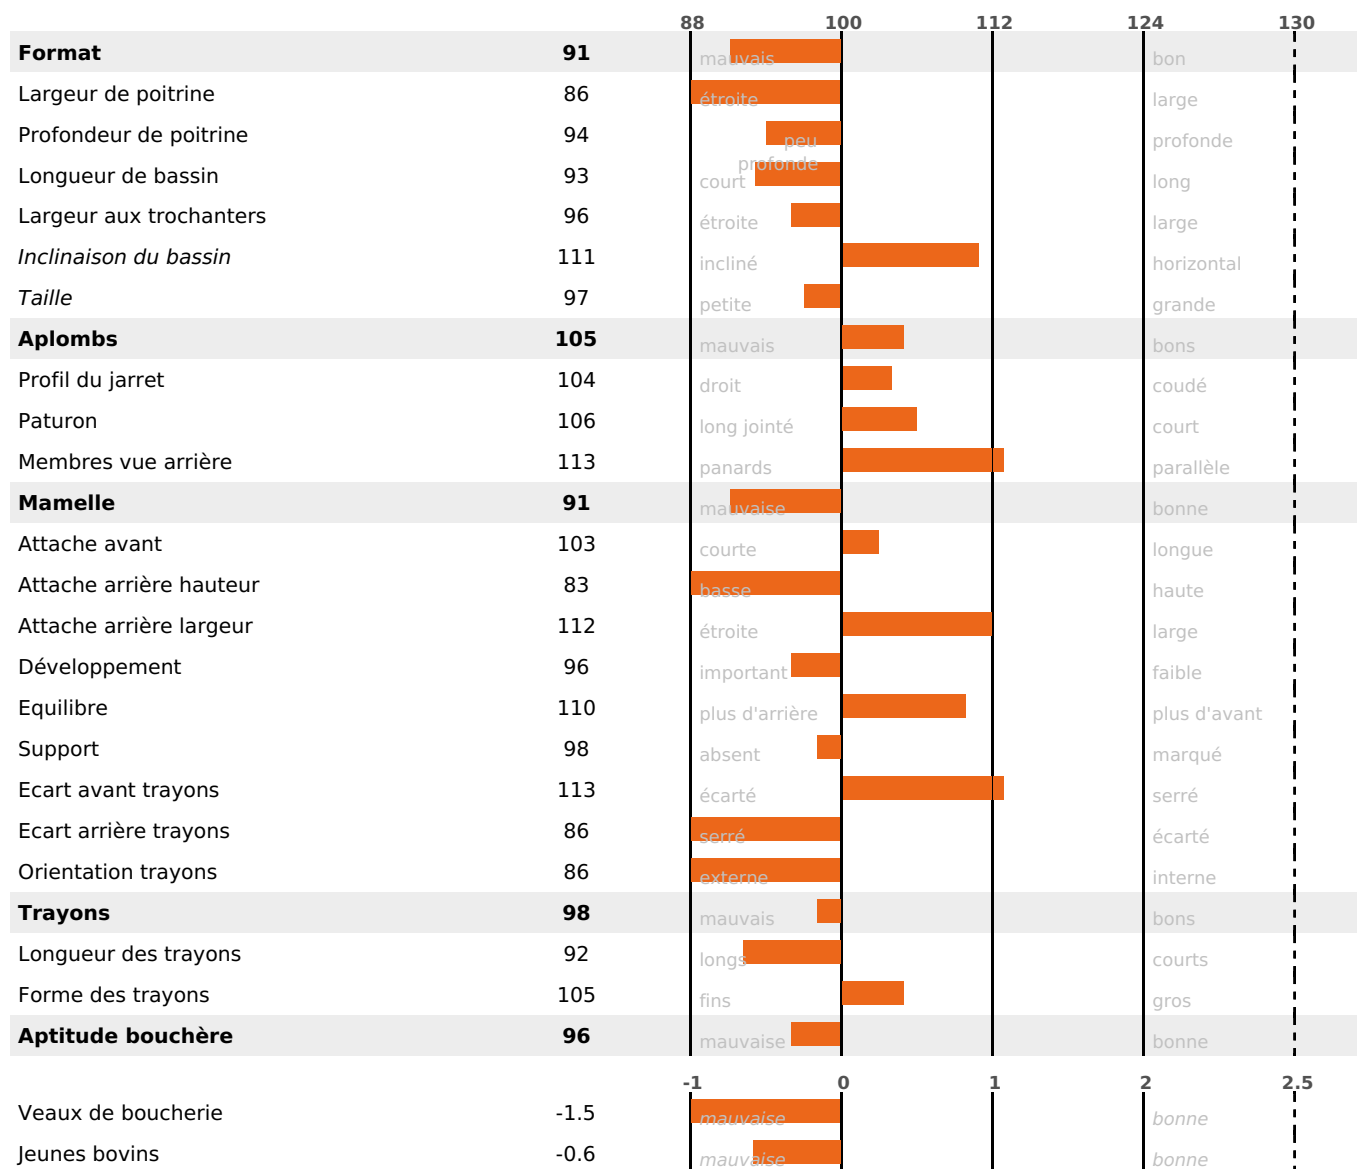

PRODUCTION

Synthèse laitière -5

713 fille(s) - 595 troupeau(x) - **CD 95%**

LAIT	MP	MG	TP	TB	K-CAS	B-CAS
+95	0	-15	-0.4	-2.5	AB	A1A2

FONCTIONNELS

MILCA : MIF / MTCP : MTF
MTETR : NC

NAI	VEL	VIN	VIV
95	95	95	95

SANTÉ

NOU
VEAU

476 fille(s) - 399 troupeau(x) - **CD 93**

FR 2530537570 - N° 82371

NAISSEUR : M BOUVERESSE JEAN-PAUL

MÈRE : DANAIDE

3-0 0KG 0 0,0