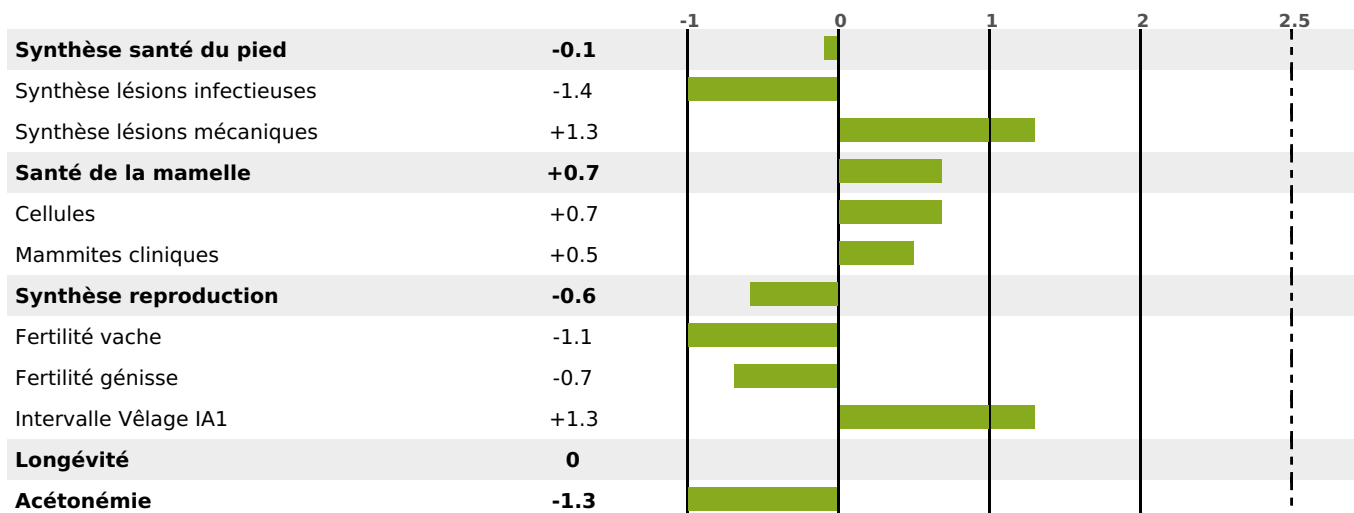

PRODUCTION

Synthèse laitière +5

325 fille(s) - 300 troupeau(x) - **CD 95%**

LAIT	MP	MG	TP	TB	K-CAS	B-CAS
+268	+7	-4	-0.2	-2.1	BB	A2A2

FONCTIONNELS

MILCA : MIF / MTCP : MTF
MTETR : NC

NAI	VEL	VIN	VIV
95	76	95	95

SANTÉ

NOU VEAU

233 fille(s) - 214 troupeau(x) - **CD 89**

FR 6950617448 - N° 82551
 NAISSSEUR : GAEC LES TILLEULS
 MÈRE : DORA
 2-305 11375KG 32,7 33,4