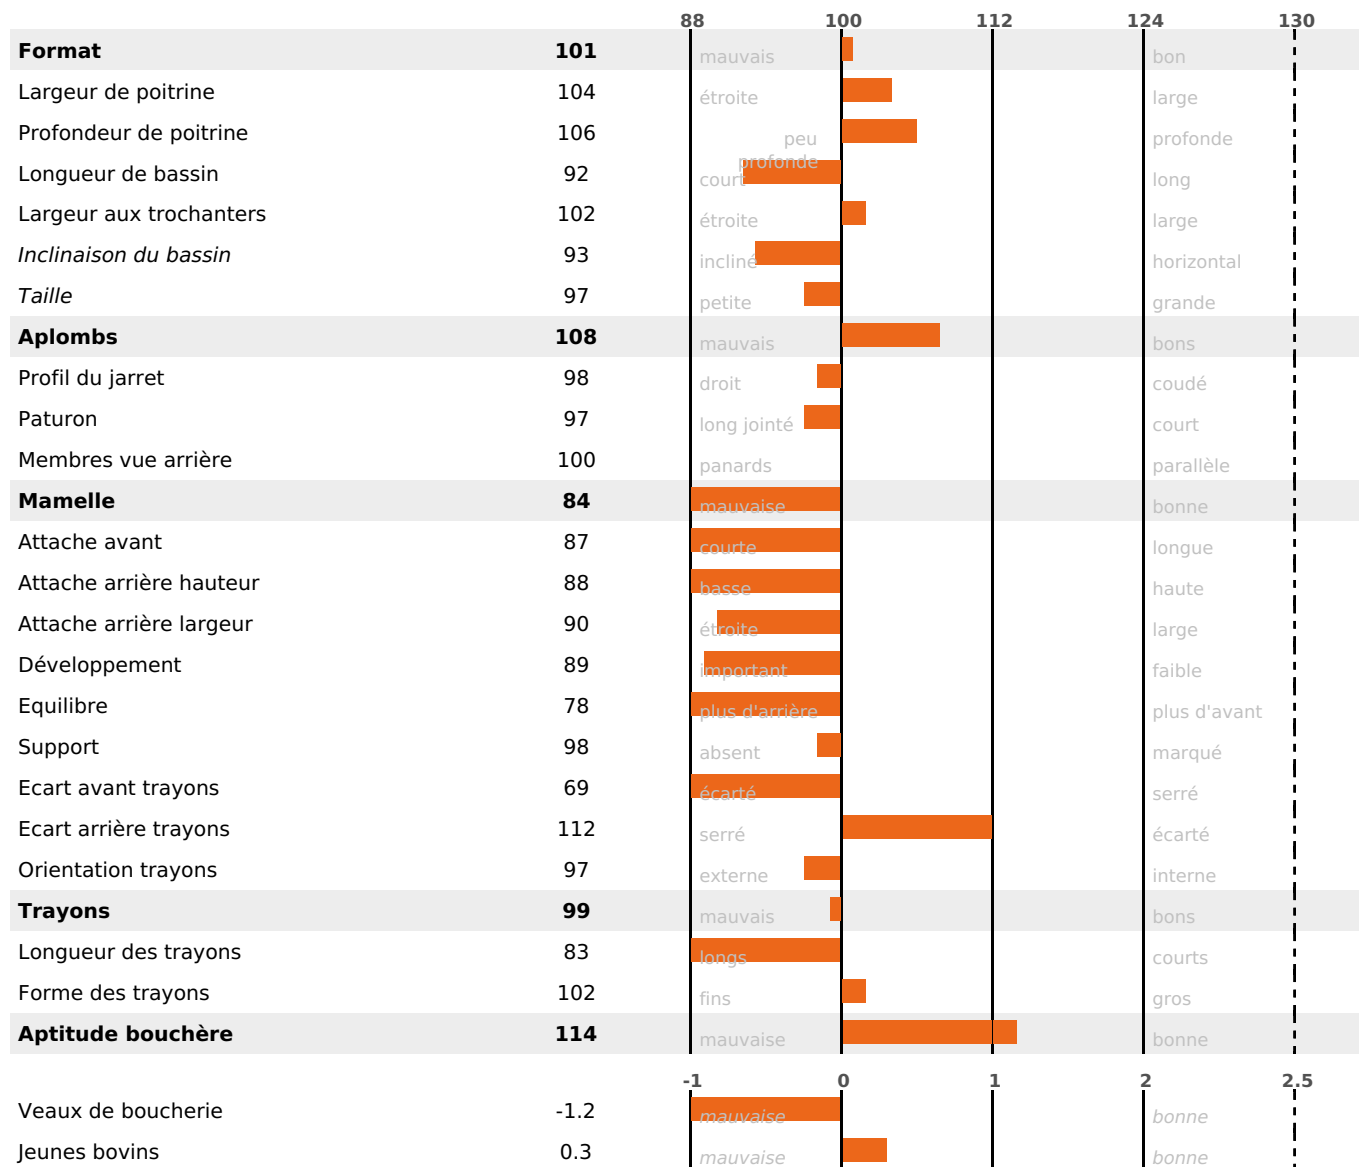

PRODUCTION

Synthèse laitière +5

325 fille(s) - 300 troupeau(x) - **CD 95%**

LAIT	MP	MG	TP	TB	K-CAS	B-CAS
+268	+7	-4	-0.2	-2.1	BB	A2A2

FONCTIONNELS

MILCA : MIF / MTCP : MTF
MTETR : NC

NAI	VEL	VIN	VIV
95	76	95	95

SANTÉ

NOU VEAU

233 fille(s) - 214 troupeau(x) - **CD 89**

FR 6950617448 - N° 82551
 NAISSSEUR : GAEC LES TILLEULS
 MÈRE : DORA
 2-305 11375KG 32,7 33,4