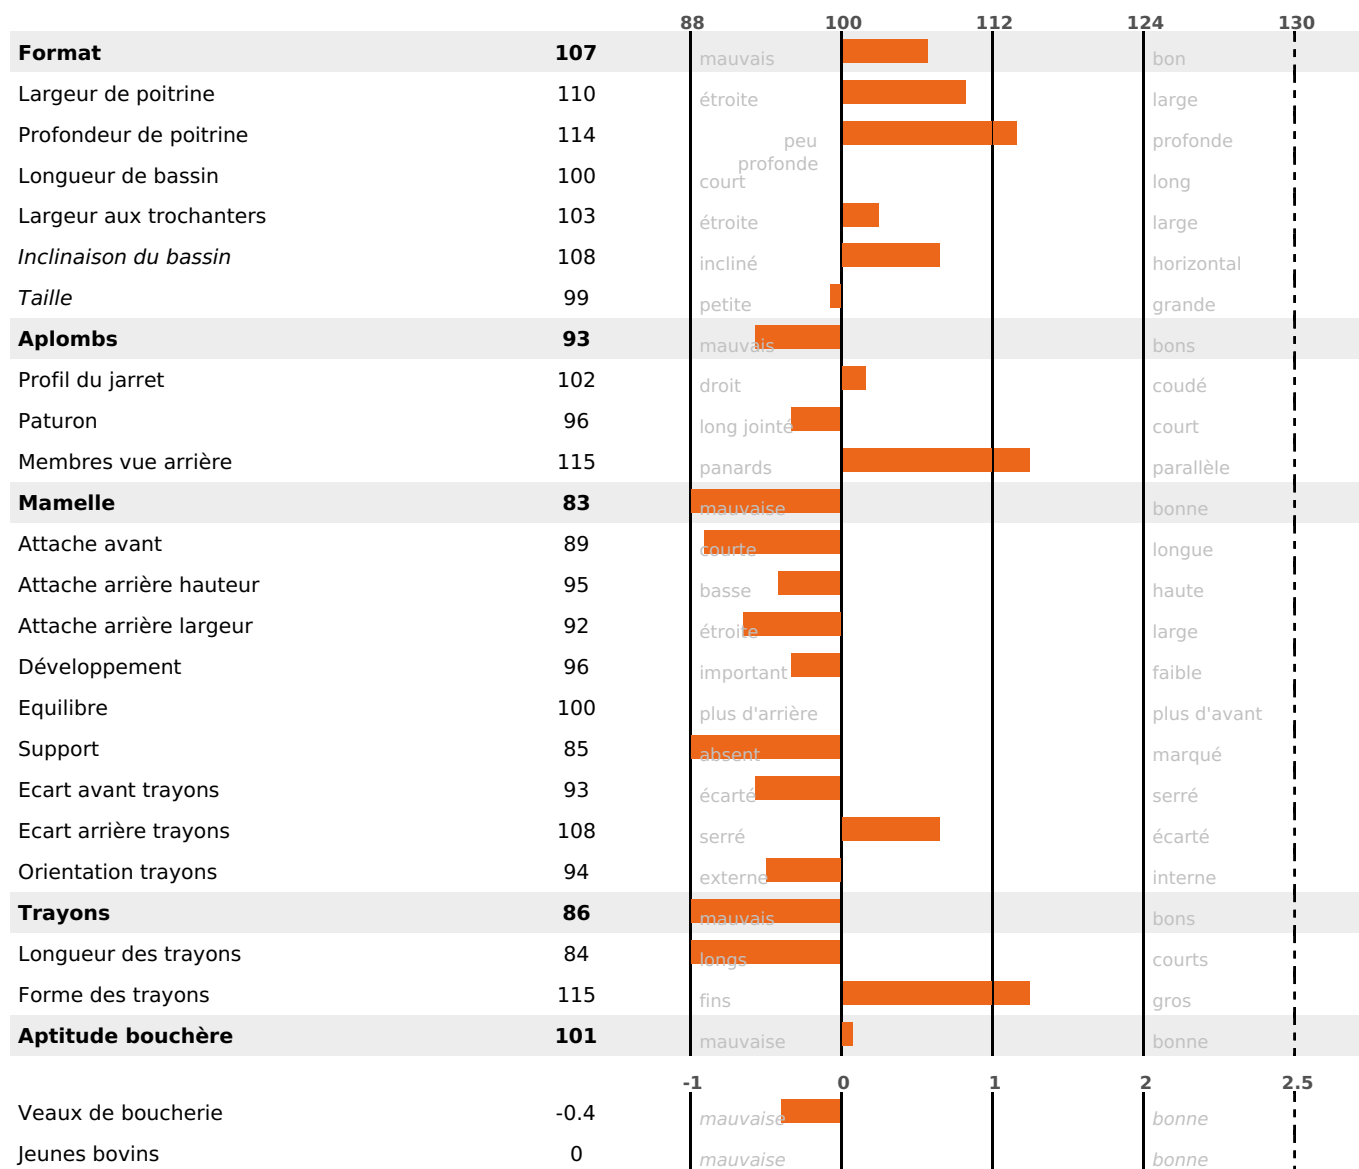

PRODUCTION

Synthèse laitière -35

286 fille(s) - 268 troupeau(x) - **CD 95%**

LAIT	MP	MG	TP	TB	K-CAS	B-CAS
-883	-29	-36	+0.1	-0.1	AB	

FONCTIONNELS

MILCA : MIF / MTCP : MTC
MTETR : NC

NAI	VEL	VIN	VIV
62	80	61	84

SANTÉ

NOU
VEAU

184 fille(s) - 175 troupeau(x) - **CD 86**

FR 2521591645 - N° 83325

NAISSEUR : EARL LOMBARDOT XAVIER ET ISABE

MÈRE : CADILLAC

6-305 8560KG 37,7 34,9