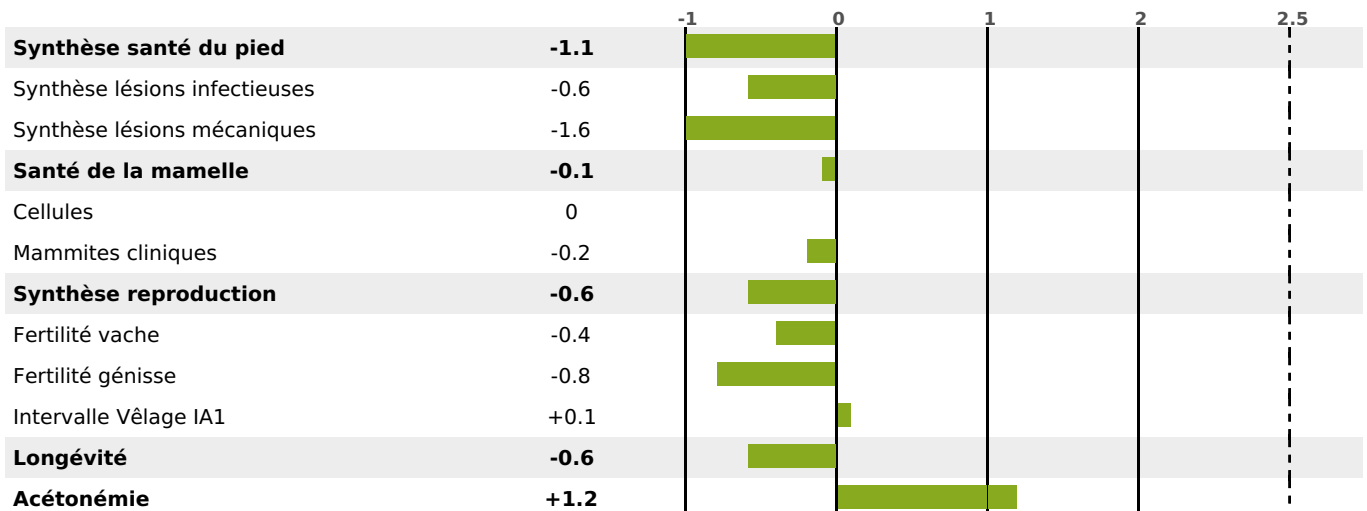

PRODUCTION

Synthèse laitière -35

286 fille(s) - 268 troupeau(x) - **CD 95%**

LAIT	MP	MG	TP	TB	K-CAS	B-CAS
-883	-29	-36	+0.1	-0.1	AB	

FONCTIONNELS

MILCA : MIF / MTCP : MTC
MTETR : NC

NAI	VEL	VIN	VIV
62	80	61	84

SANTÉ

NOU
VEAU

184 fille(s) - 175 troupeau(x) - **CD 86**

FR 2521591645 - N° 83325

NAISSEUR : EARL LOMBARDOT XAVIER ET ISABE

MÈRE : CADILLAC

6-305 8560KG 37,7 34,9