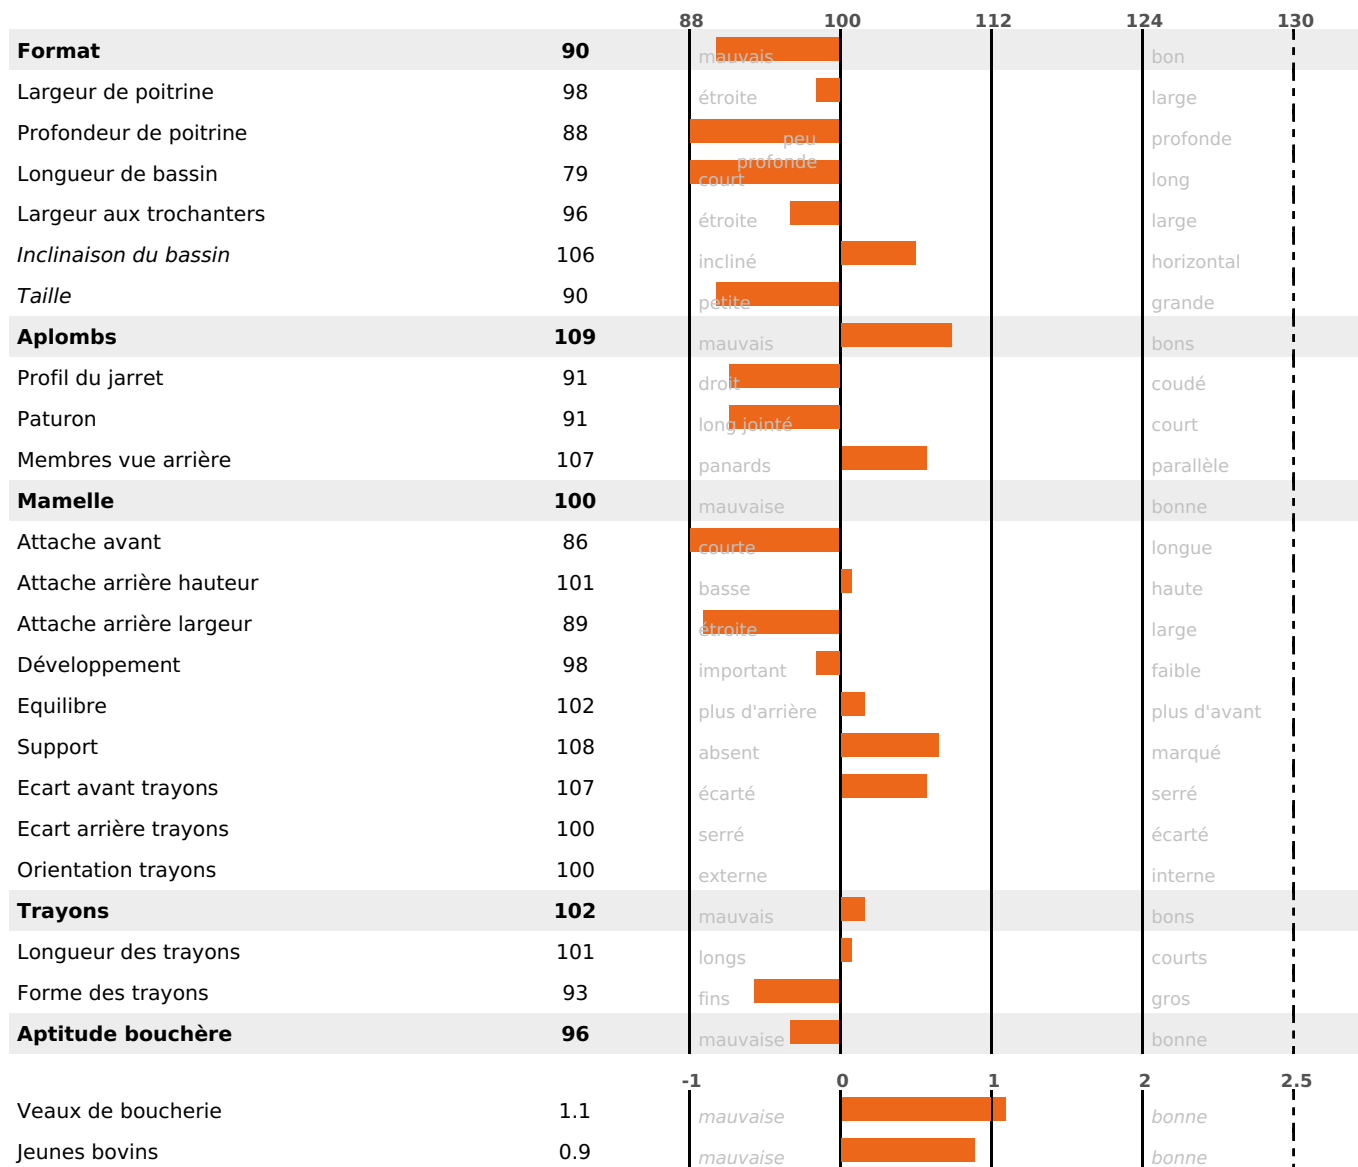

PRODUCTION

Synthèse laitière **-34**

221 fille(s) - 203 troupeau(x) - **CD 95%**

LAIT	MP	MG	TP	TB	K-CAS	B-CAS
-208	-25	-27	-2.6	-2.7	AB	

FONCTIONNELS

MILCA : MIF / MTCP : MTF
MTETR : NC

NAI	VEL	VIN	VIV
95	89	95	95

SANTÉ

NOU
VEAU

138 fille(s) - 129 troupeau(x) - **CD 84**

FR 4311998785 - N° 83627

NAISSEUR : GAEC DU MARCET

MÈRE : COMEDIENNE

3-305 10354KG 36,6 33,0