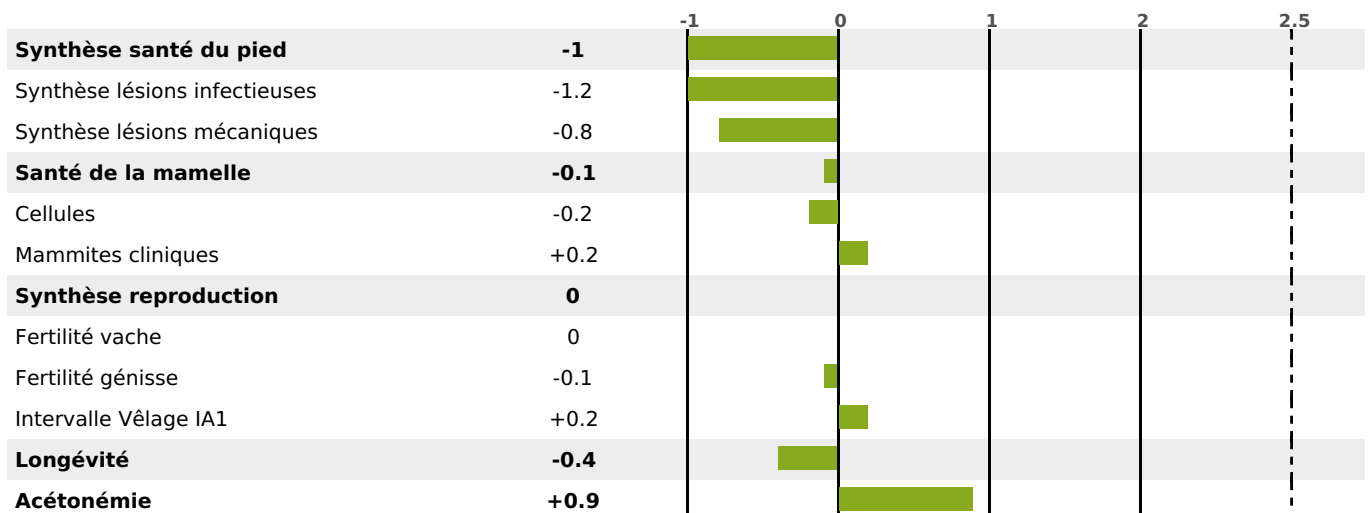

PRODUCTION

Synthèse laitière **-34**

221 fille(s) - 203 troupeau(x) - **CD 95%**

LAIT	MP	MG	TP	TB	K-CAS	B-CAS
-208	-25	-27	-2.6	-2.7	AB	

FONCTIONNELS

MILCA : MIF / MTCP : MTF
MTETR : NC

NAI	VEL	VIN	VIV
95	89	95	95

SANTÉ

NOU
VEAU

138 fille(s) - 129 troupeau(x) - **CD 84**

FR 4311998785 - N° 83627

NAISSEUR : GAEC DU MARCET

MÈRE : COMEDIENNE

3-305 10354KG 36,6 33,0