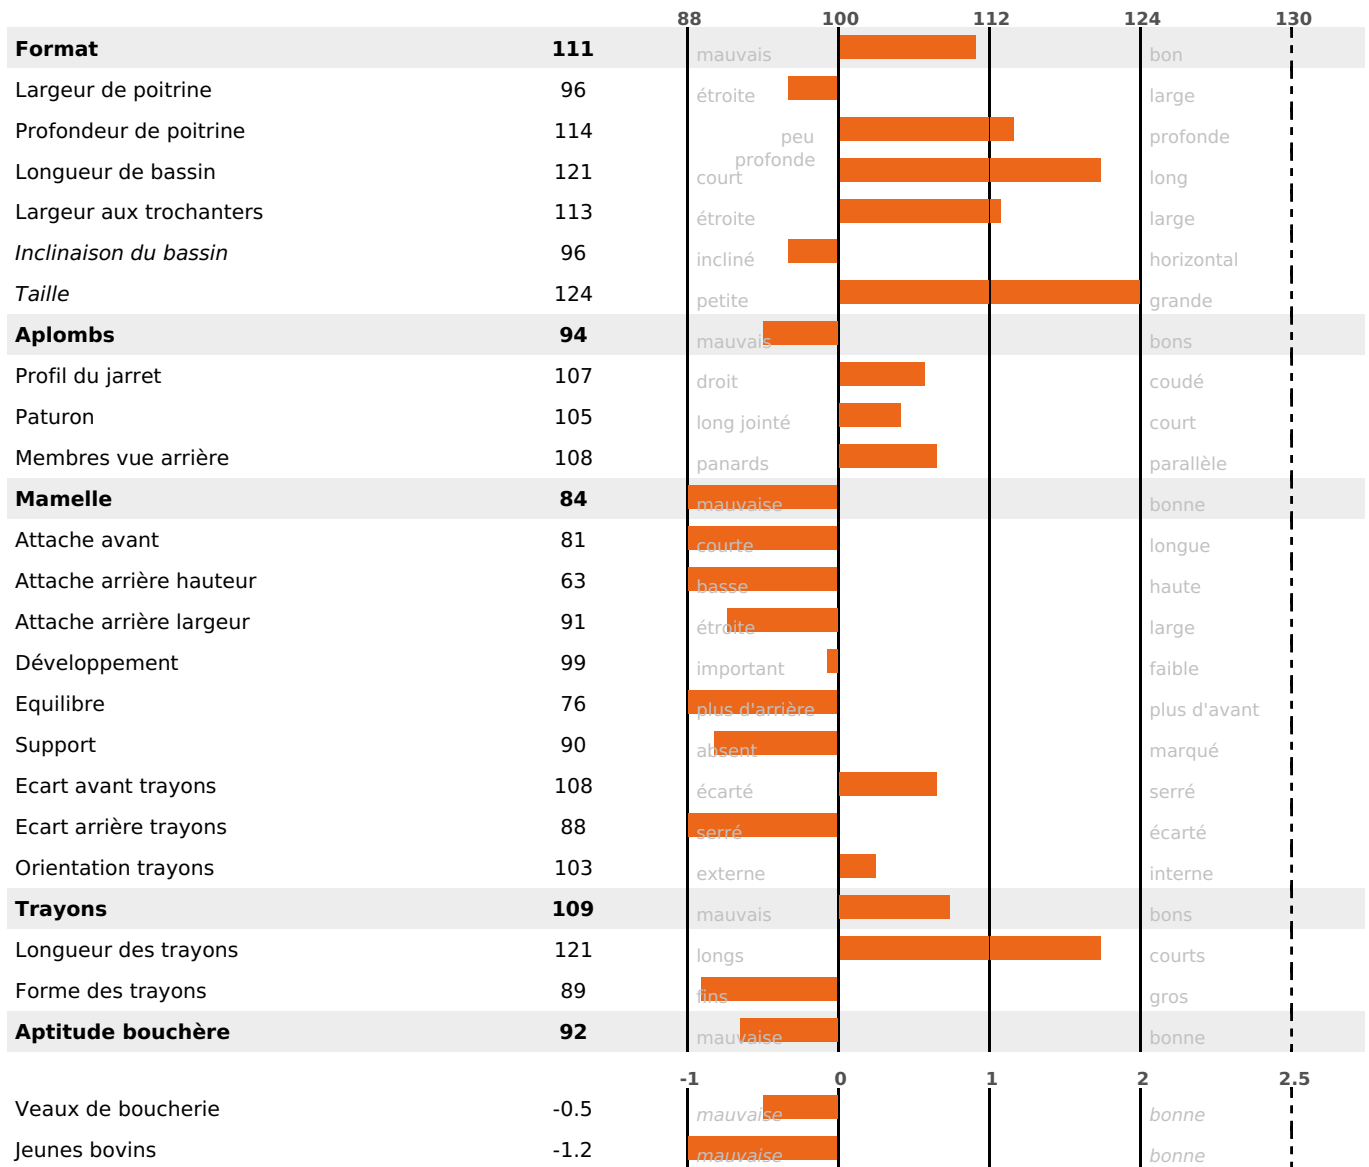

PRODUCTION

Synthèse laitière -4

282 fille(s) - 258 troupeau(x) - **CD 95%**

LAIT	MP	MG	TP	TB	K-CAS	B-CAS
-211	-4	-5	+0.6	+0.5	AB	

FONCTIONNELS

MILCA : MIF / MTCP : MTF
MTETR : NC

NAI	VEL	VIN	VIV
84	95	90	95

SANTÉ

NOU
VEAU

189 fille(s) - 172 troupeau(x) - **CD 87**

FR 4974877721 - N° 82807

NAISSEUR : GAEC FROUIN

MÈRE : ECLIPSE

3-305 8352KG 47,3 37,6