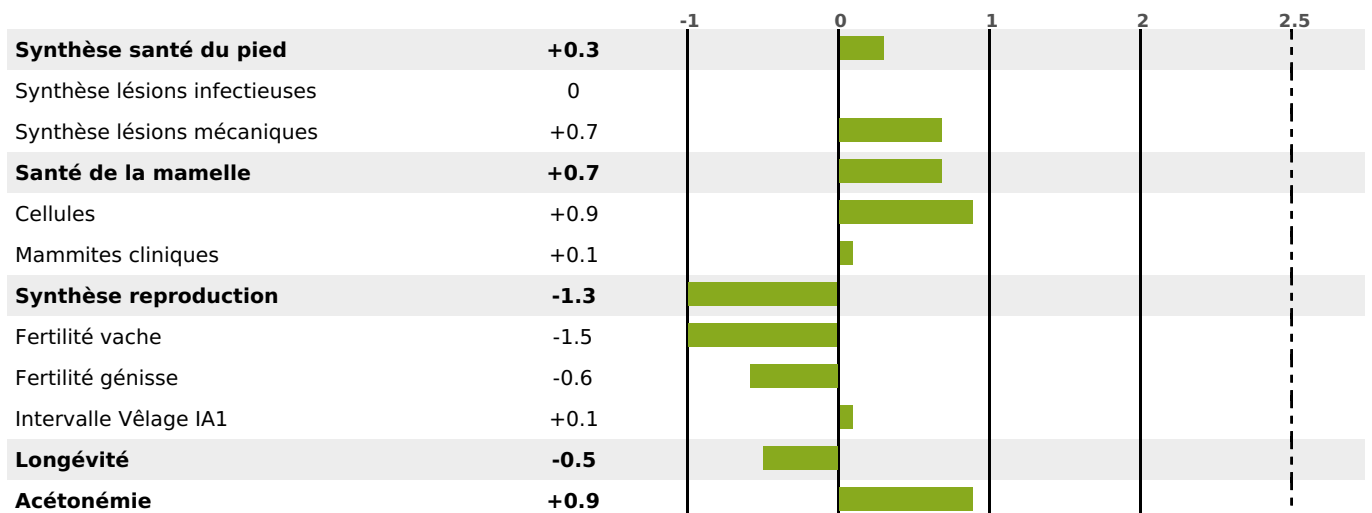

PRODUCTION

Synthèse laitière -4

282 fille(s) - 258 troupeau(x) - **CD 95%**

LAIT	MP	MG	TP	TB	K-CAS	B-CAS
-211	-4	-5	+0.6	+0.5	AB	

FONCTIONNELS

MILCA : MIF / MTCP : MTF
MTETR : NC

NAI	VEL	VIN	VIV
84	95	90	95

SANTÉ

NOU
VEAU

189 fille(s) - 172 troupeau(x) - **CD 87**

FR 4974877721 - N° 82807

NAISSEUR : GAEC FROUIN

MÈRE : ECLIPSE

3-305 8352KG 47,3 37,6