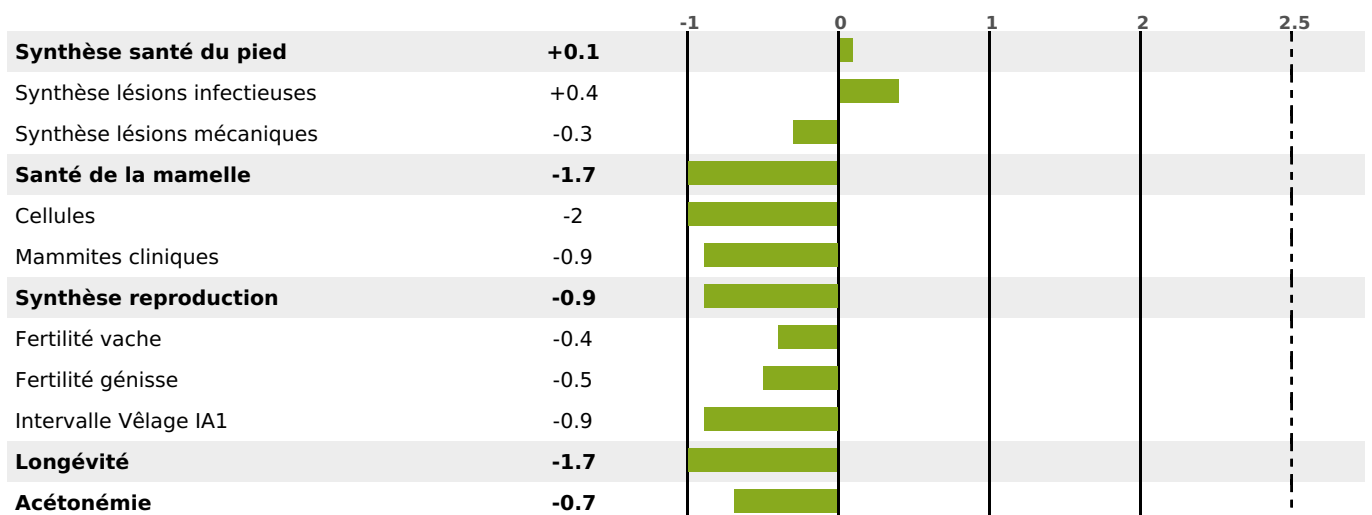

PRODUCTION

Synthèse laitière **+12**

4 fille(s) - 4 troupeau(x) - **CD 75%**

LAIT	MP	MG	TP	TB	K-CAS	B-CAS
+195	+11	+7	+0.5	-0.4	AB	

FONCTIONNELS

MILCA : MIC / MTCP : MTF
MTETR : NC

NAI	VEL	VIN	VIV
95	89	72	78

SANTÉ

NOU VEAU

4 fille(s) - 4 troupeau(x) - CD 63

FR 2132691141 - N° 83324

NAISSEUR : GAEC DE LA MONTBELIARDE

MÈRE : CASA

6-305 10515KG 46,6 38,6