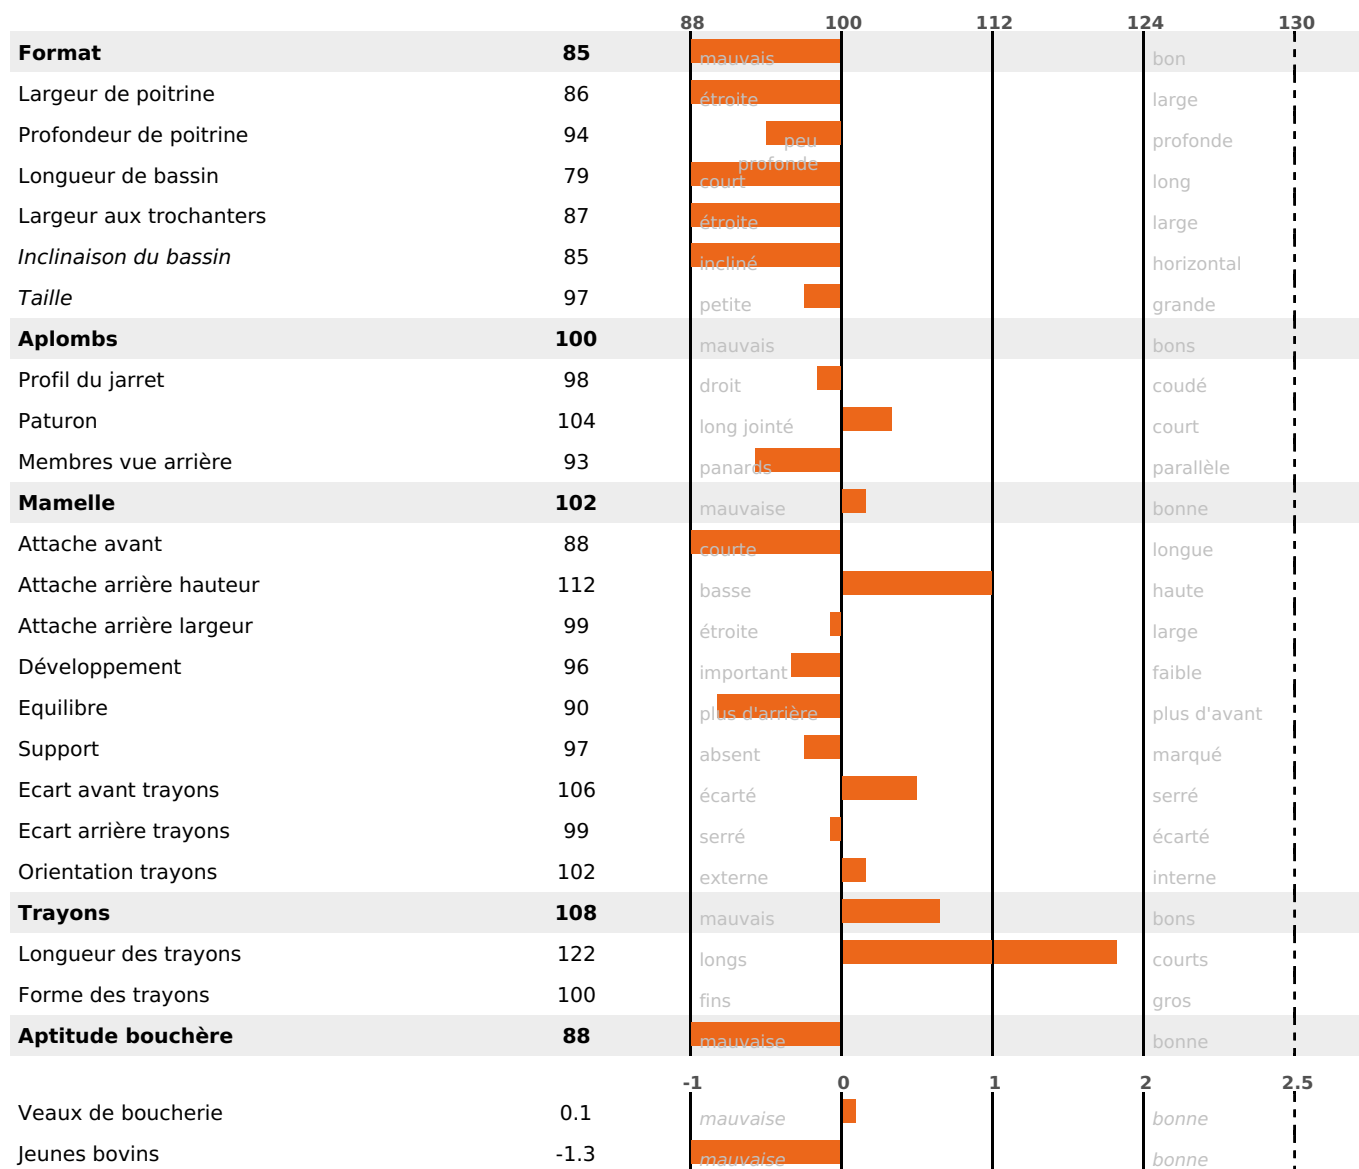

PRODUCTION

Synthèse laitière **+12**

4 fille(s) - 4 troupeau(x) - **CD 75%**

LAIT	MP	MG	TP	TB	K-CAS	B-CAS
+195	+11	+7	+0.5	-0.4	AB	

FONCTIONNELS

MILCA : MIC / MTCP : MTF
MTETR : NC

NAI	VEL	VIN	VIV
95	89	72	78

SANTÉ

NOU VEAU

4 fille(s) - 4 troupeau(x) - CD 63

FR 2132691141 - N° 83324

NAISSEUR : GAEC DE LA MONTBELIARDE

MÈRE : CASA

6-305 10515KG 46,6 38,6