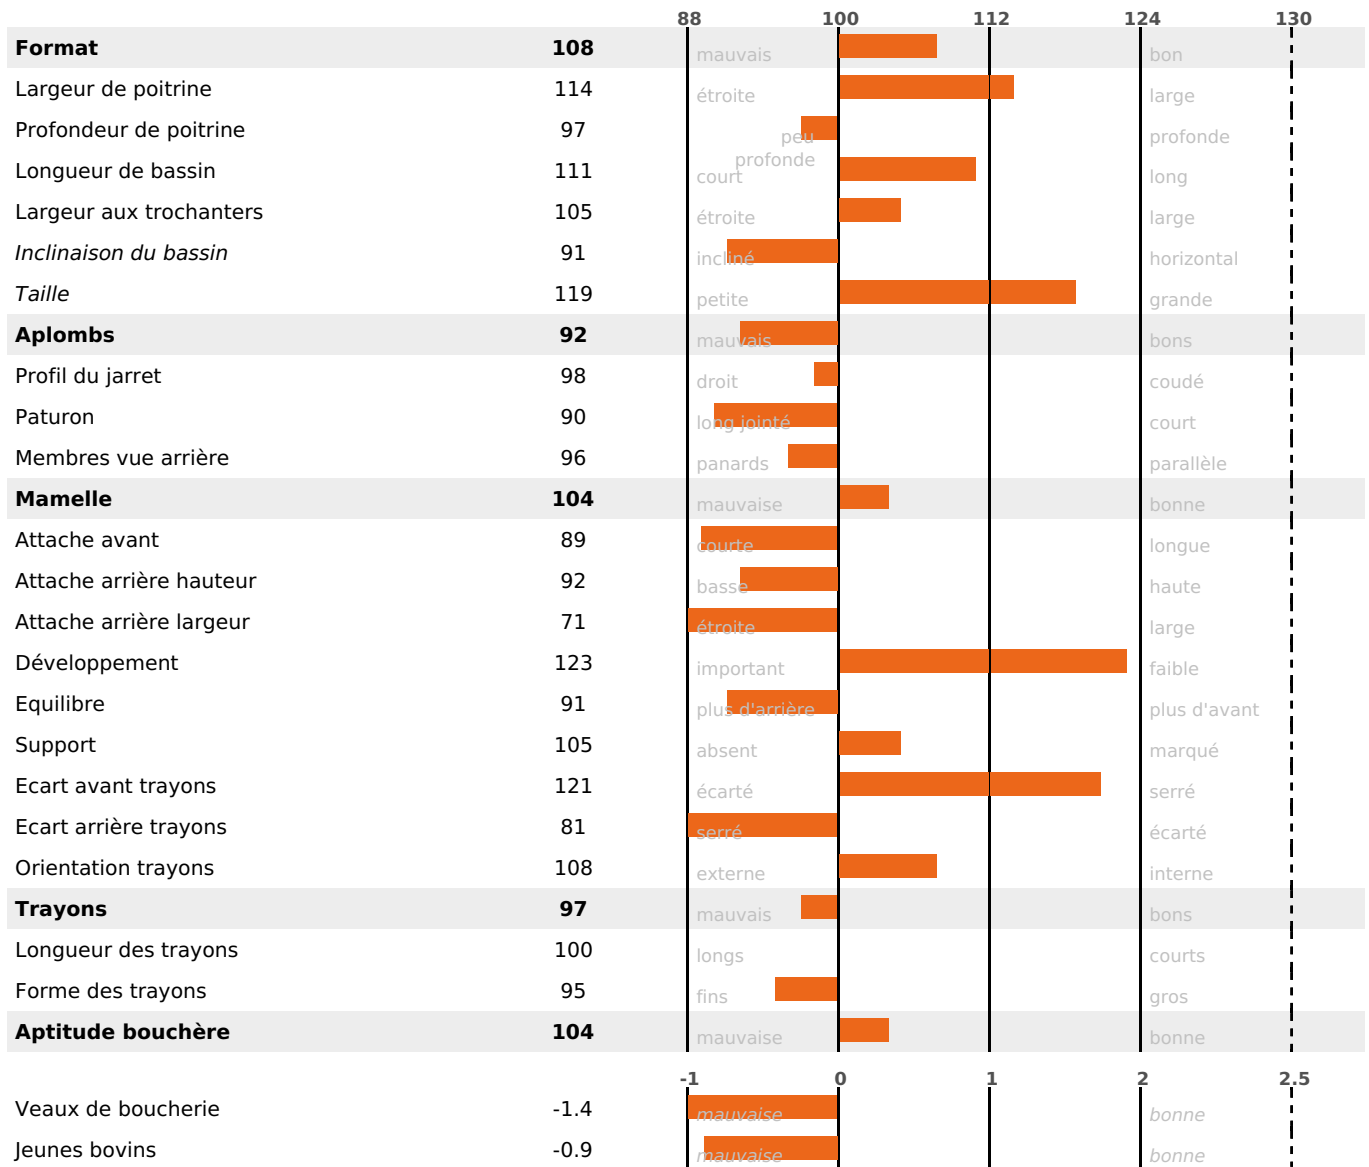

### PRODUCTION

Synthèse laitière -7

2049 fille(s) - 1448 troupeau(x) - **CD 95%**

LAIT	MP	MG	TP	TB	K-CAS	B-CAS
-84	-5	-9	-0.3	-0.9	BB	A2A2

### FONCTIONNELS

MILCA : MIF / MTCP : MTF  
MTETR : NC

NAI	VEL	VIN	VIV
95	93	95	92

### SANTÉ

NOU VEAU

1520 fille(s) - 1086 troupeau(x) - CD

95

FR 2540105310 - N° 81856  
 NAISSEUR : M MARGUIER JEAN FRANCOIS  
 MÈRE : DINA  
 2-240 7408KG 37,5 35,2