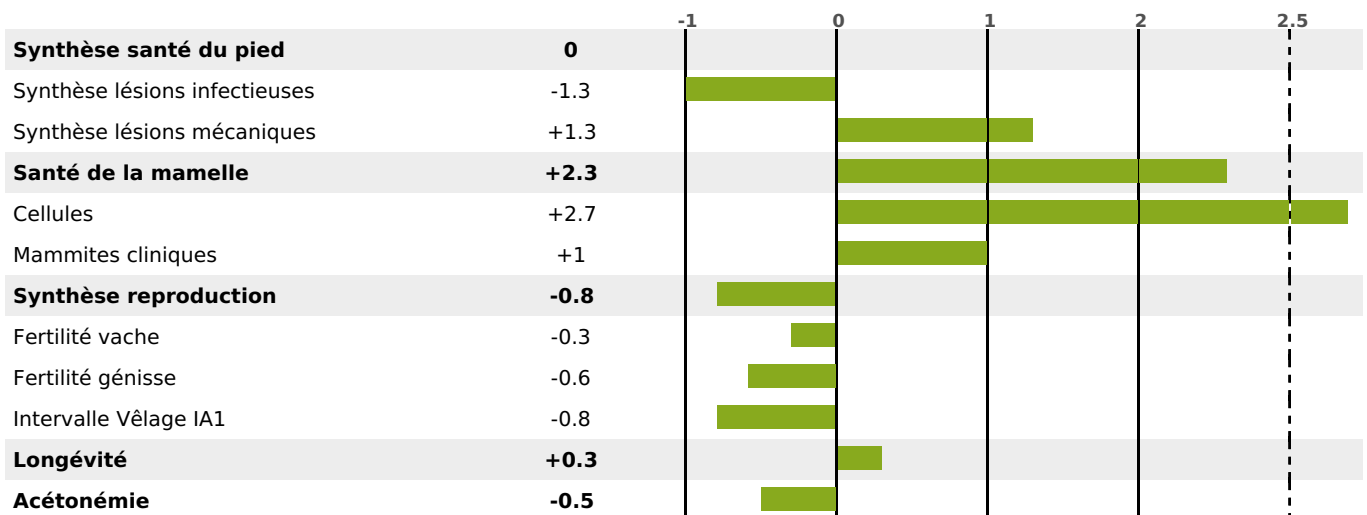

### FONCTIONNELS

MILCA : MIF / MTCP : MTF  
MTETR : NC

NAI	VEL	VIN	VIV
95	93	95	92

### SANTÉ

NOU VEAU

1520 fille(s) - 1086 troupeau(x) - CD

95

FR 2540105310 - N° 81856  
 NAISSEUR : M MARGUIER JEAN FRANCOIS  
 MÈRE : DINA  
 2-240 7408KG 37,5 35,2