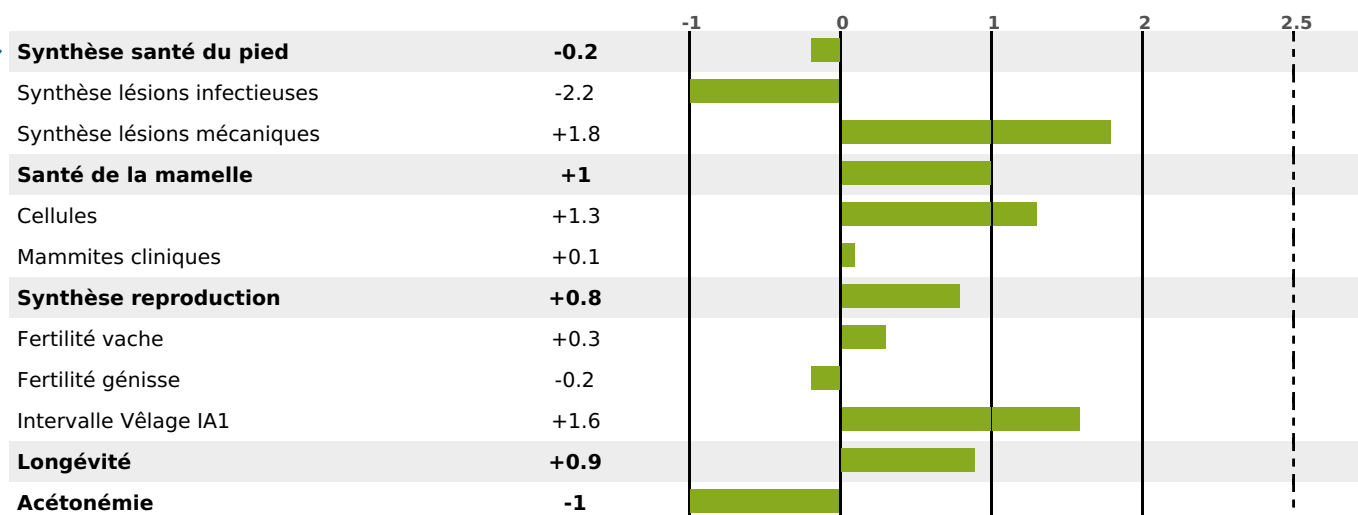

PRODUCTION

Synthèse laitière **-14**

1573 fille(s) - 1045 troupeau(x) - **CD 95%**

LAIT	MP	MG	TP	TB	K-CAS	B-CAS
-282	-14	-1	-0.5	+1.5	AB	A2A2

FONCTIONNELS

MILCA : MIF / MTCP : MTF
MTETR : NC

NAI	VEL	VIN	VIV
95	95	95	95

SANTÉ

0.9

NOU
VEAU

1087 fille(s) - 726 troupeau(x) - **CD 95**

FR 2531031525 - N° 82171
 NAISSEUR : M PESEUX JACQUES
 MÈRE : COCARDE
 5-291 9154KG 39,9 35,2