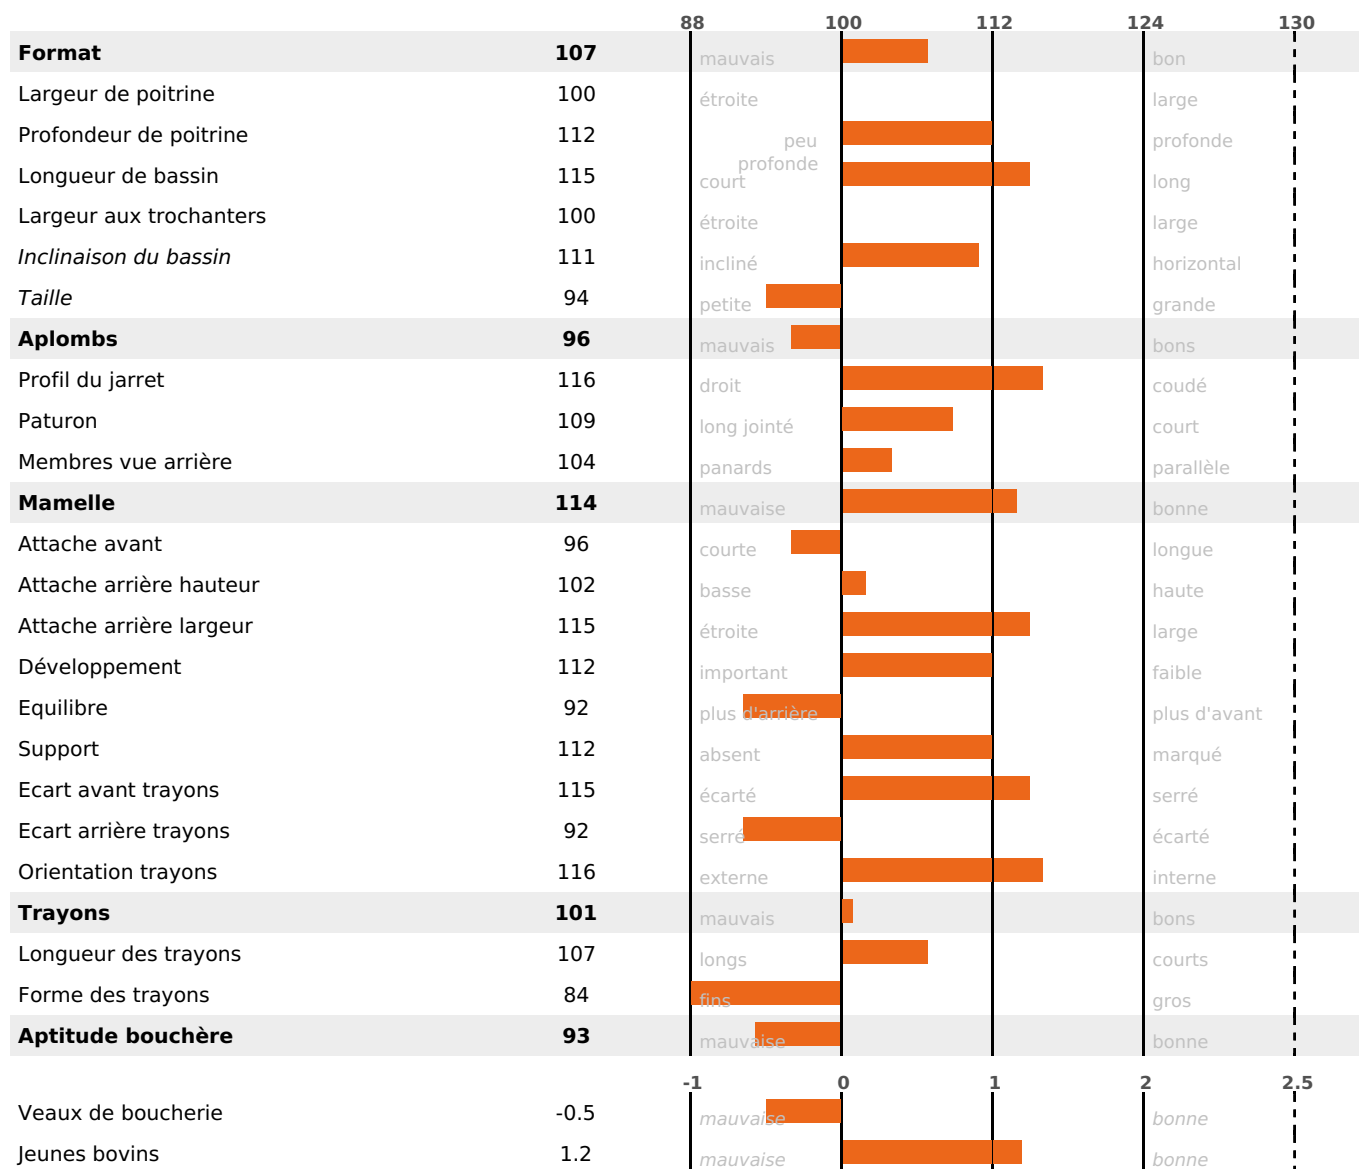

PRODUCTION

Synthèse laitière **-14**

1573 fille(s) - 1045 troupeau(x) - **CD 95%**

LAIT	MP	MG	TP	TB	K-CAS	B-CAS
-282	-14	-1	-0.5	+1.5	AB	A2A2

FONCTIONNELS

MILCA : MIF / MTCP : MTF
MTETR : NC

NAI	VEL	VIN	VIV
95	95	95	95

SANTÉ

0.9

NOU
VEAU

1087 fille(s) - 726 troupeau(x) - **CD 95**

FR 2531031525 - N° 82171
 NAISSEUR : M PESEUX JACQUES
 MÈRE : COCARDE
 5-291 9154KG 39,9 35,2