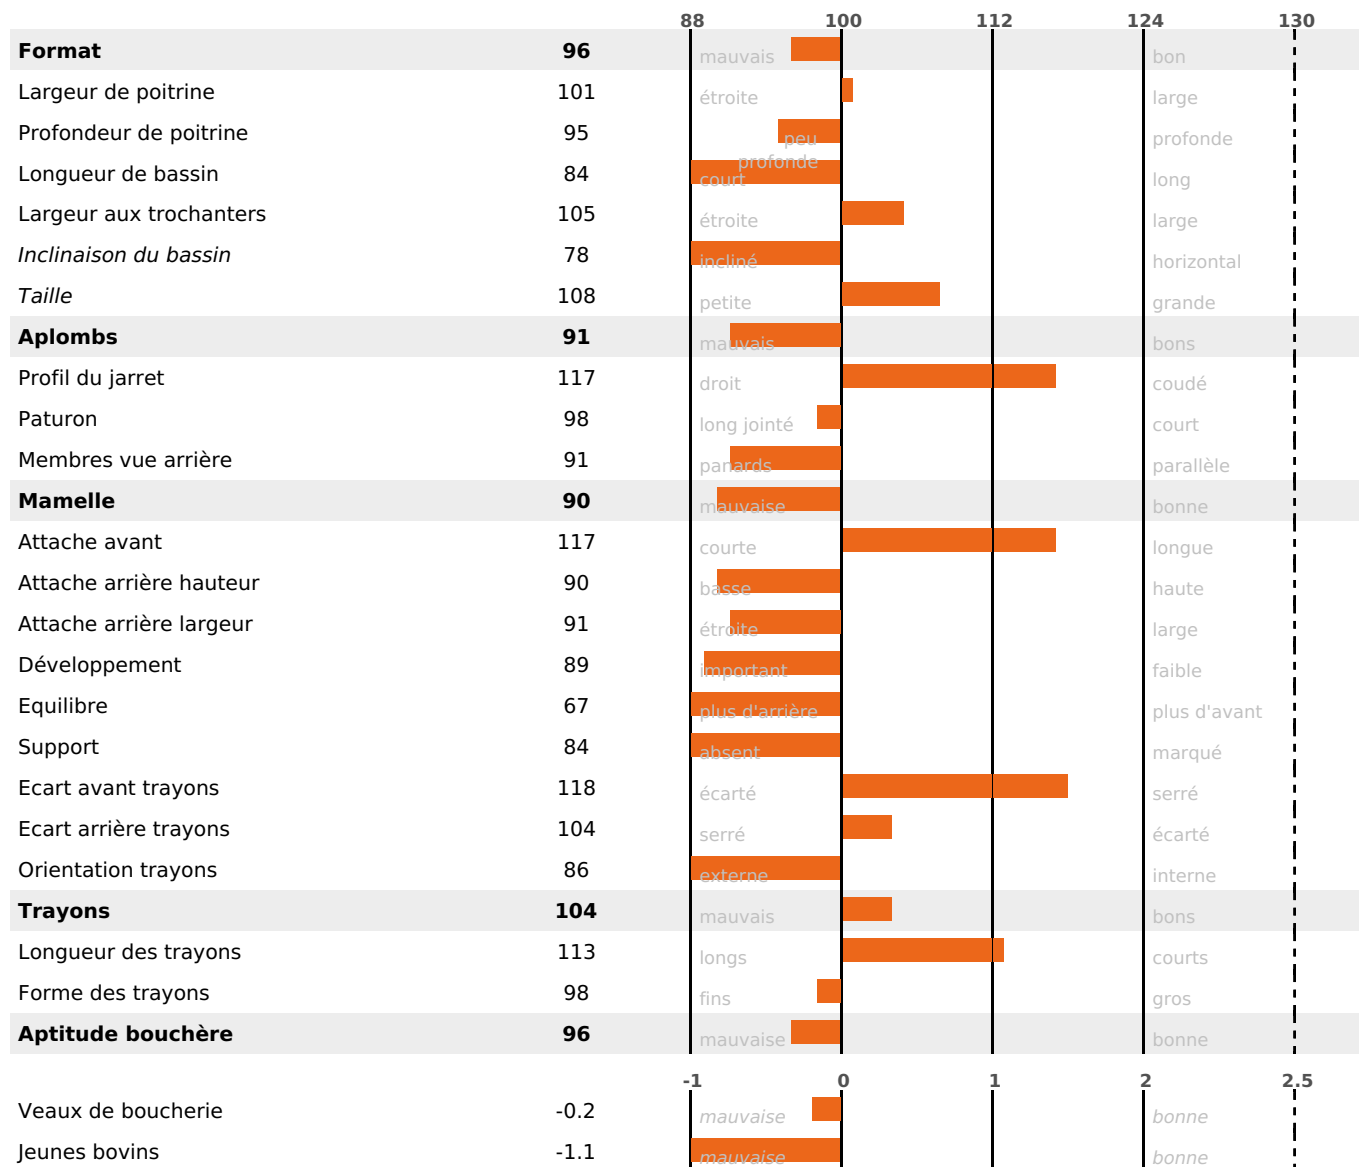

PRODUCTION

Synthèse laitière +3

392 fille(s) - 351 troupeau(x) - **CD 95%**

LAIT	MP	MG	TP	TB	K-CAS	B-CAS
-84	+5	-13	+1.1	-1.6	BB	

FONCTIONNELS

MILCA : MIF / MTCP : MTF
MTETR : NC

NAI	VEL	VIN	VIV
48	67	89	87

SANTÉ

NOU
VEAU

257 fille(s) - 237 troupeau(x) - **CD 89**

FR 0112018347 - N° 83352

NAISSEUR : GAEC BASSET-GUERRY

MÈRE : EMMA

2-305 7570KG 38,8 38,2