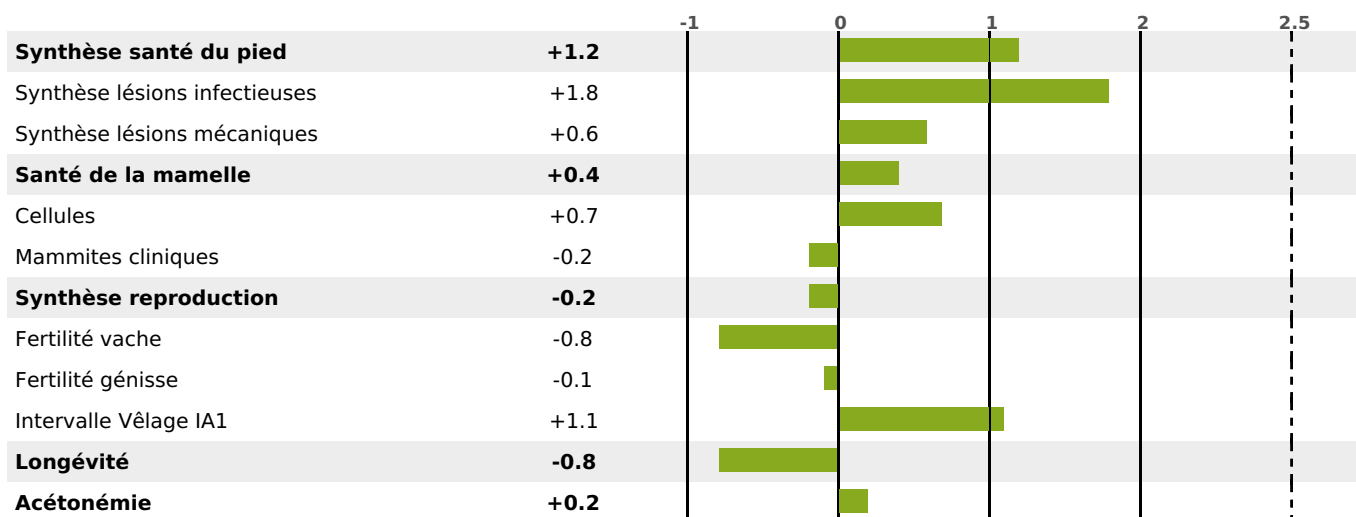

PRODUCTION

Synthèse laitière +3

392 fille(s) - 351 troupeau(x) - **CD 95%**

LAIT	MP	MG	TP	TB	K-CAS	B-CAS
-84	+5	-13	+1.1	-1.6	BB	

FONCTIONNELS

MILCA : MIF / MTCP : MTF
MTETR : NC

NAI	VEL	VIN	VIV
48	67	89	87

SANTÉ

NOU
VEAU

257 fille(s) - 237 troupeau(x) - **CD 89**

FR 0112018347 - N° 83352

NAISSEUR : GAEC BASSET-GUERRY

MÈRE : EMMA

2-305 7570KG 38,8 38,2