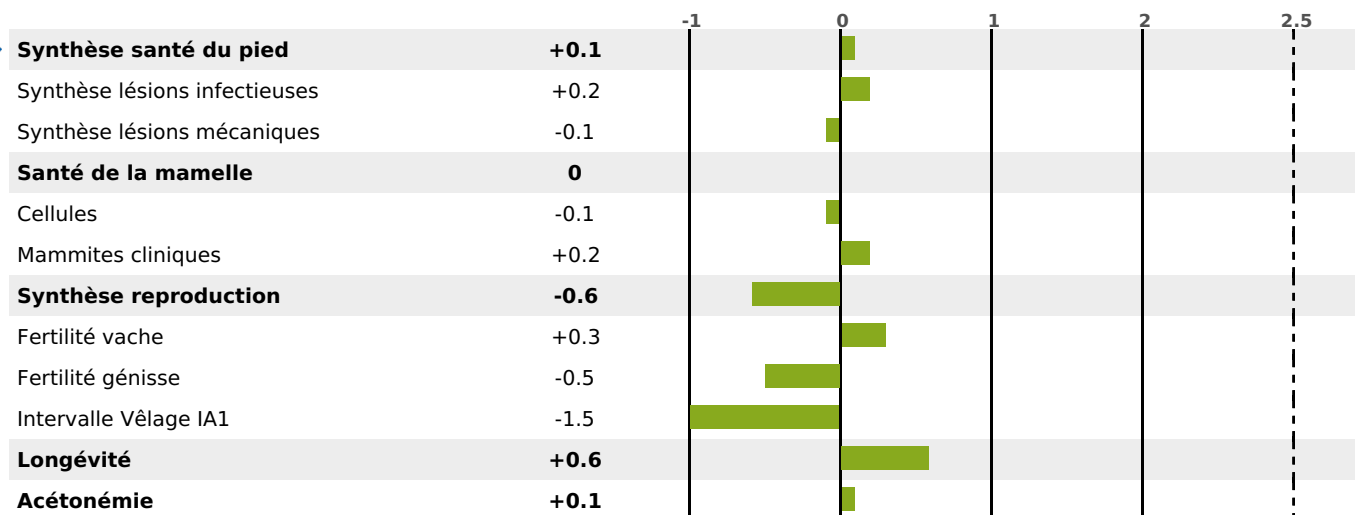

PRODUCTION

Synthèse laitière **-44**

668 fille(s) - 541 troupeau(x) - **CD 95%**

LAIT	MP	MG	TP	TB	K-CAS	B-CAS
-280	-32	-37	-3.2	-3.7	AA	

FONCTIONNELS

MILCA : MIF / MTCP : MTF

MTETR : NC

NAI	VEL	VIN	VIV
77	90	95	95

SANTÉ

NOU VEAU

372 fille(s) - 306 troupeau(x) - **CD 92**

FR 4311976977 - N° 83354
 NAISSSEUR : GAEC CASTANET
 MÈRE : CASTATITUD
 6-305 8428KG 40,2 33,6