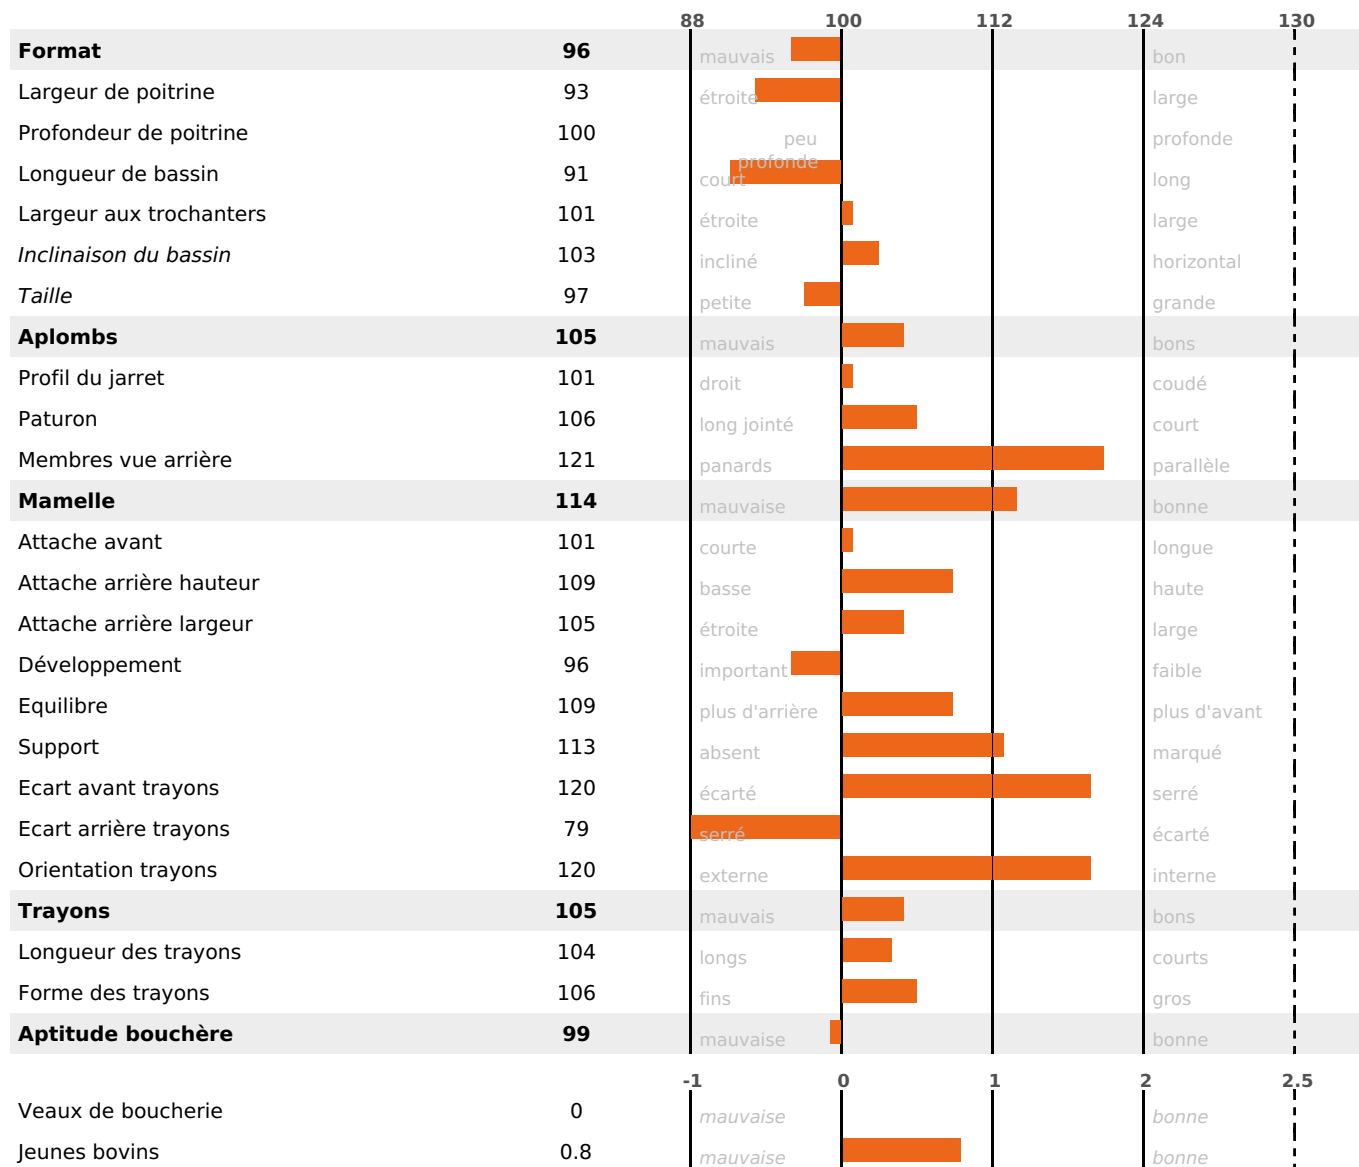

PRODUCTION

Synthèse laitière **-44**

668 fille(s) - 541 troupeau(x) - **CD 95%**

LAIT	MP	MG	TP	TB	K-CAS	B-CAS
-280	-32	-37	-3.2	-3.7	AA	

FONCTIONNELS

MILCA : MIF / MTCP : MTF

MTETR : NC

NAI	VEL	VIN	VIV
77	90	95	95

SANTÉ

NOU VEAU

372 fille(s) - 306 troupeau(x) - **CD 92**

FR 4311976977 - N° 83354
 NAISSSEUR : GAEC CASTANET
 MÈRE : CASTATITUD
 6-305 8428KG 40,2 33,6