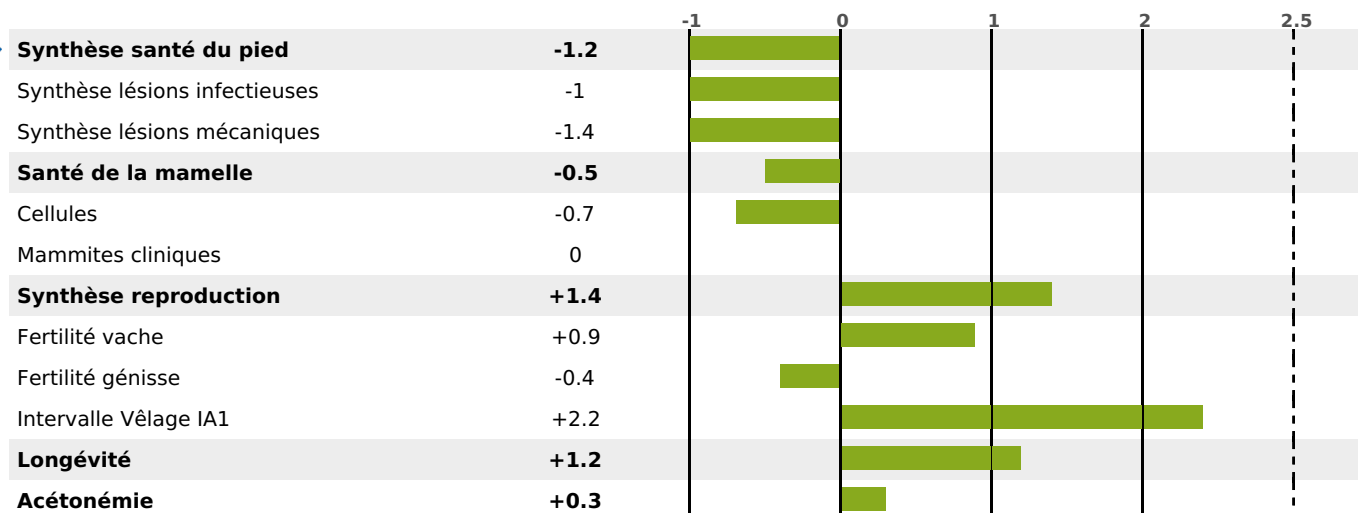

### PRODUCTION

Synthèse laitière +5

1700 fille(s) - 1286 troupeau(x) - **CD 95%**

LAIT	MP	MG	TP	TB	K-CAS	B-CAS
+784	+9	+1	-2.3	-4.2	AA	A1A2

### FONCTIONNELS

MILCA : MIF / MTCP : MTC  
MTETR : MTRF

NAI	VEL	VIN	VIV
95	95	95	95

### SANTÉ

0.0

NOU  
VEAU

804 fille(s) - 631 troupeau(x) - **CD 95**

FR 0111031029 - N° 82790

NAISSEUR : GAEC FOREY

MÈRE : DIANE

5-305 11306KG 36,1 34,7