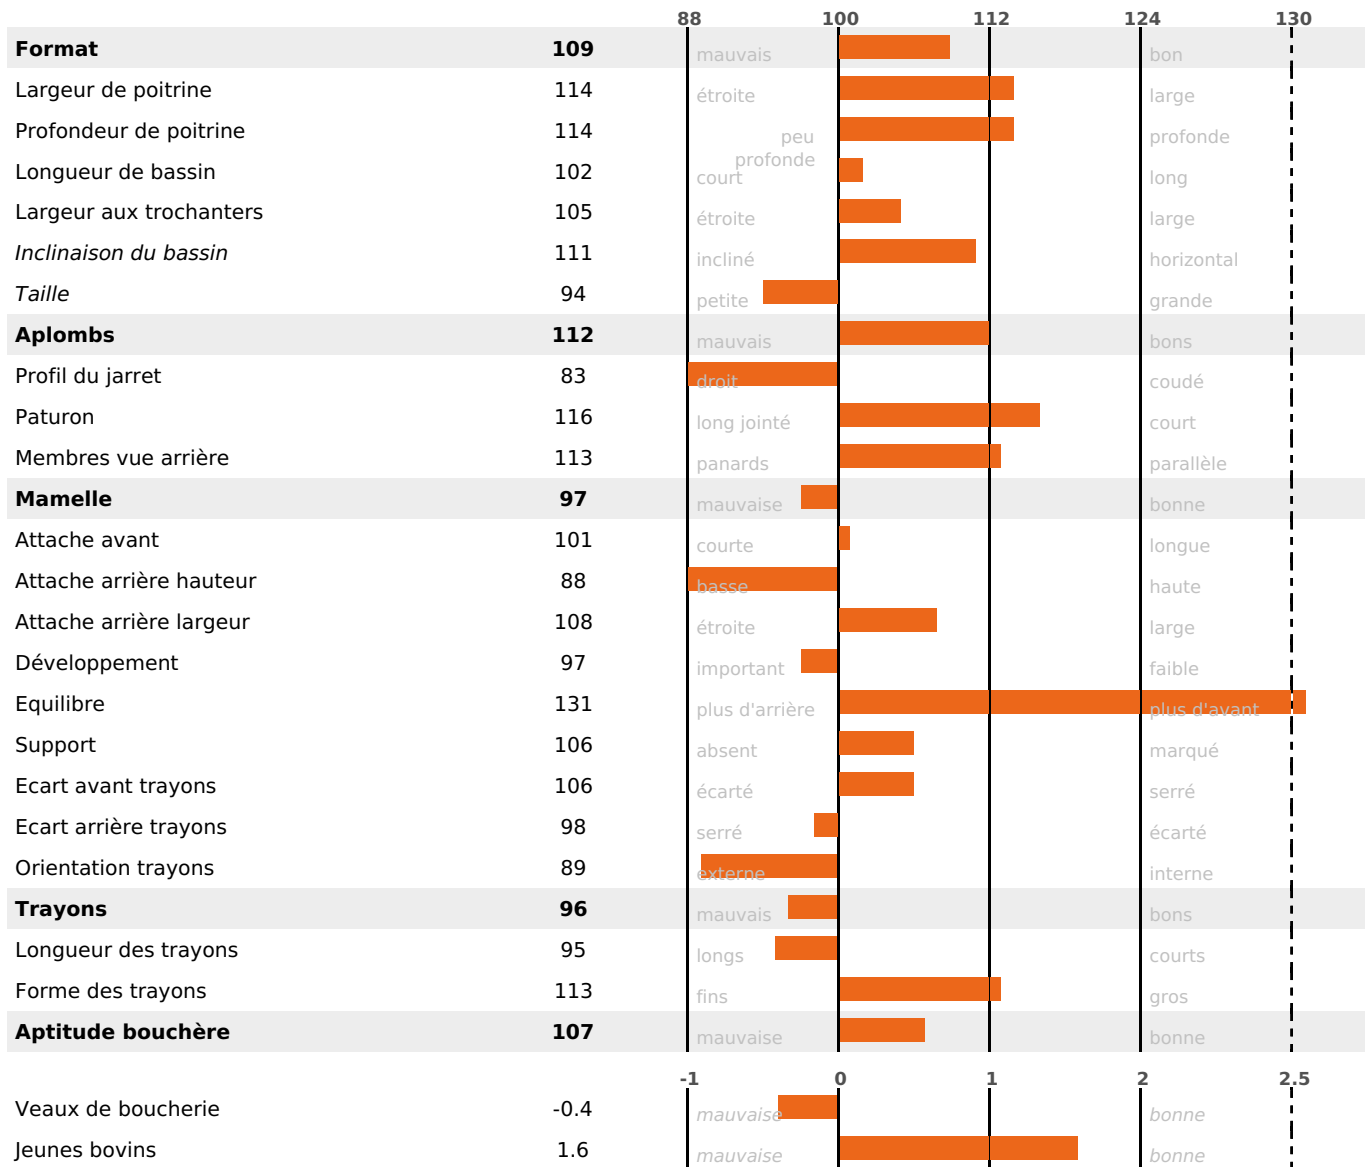

### PRODUCTION

Synthèse laitière +5

1700 fille(s) - 1286 troupeau(x) - **CD 95%**

LAIT	MP	MG	TP	TB	K-CAS	B-CAS
+784	+9	+1	-2.3	-4.2	AA	A1A2

### FONCTIONNELS

MILCA : MIF / MTCP : MTC  
MTETR : MTRF

NAI	VEL	VIN	VIV
95	95	95	95

### SANTÉ

0.0

NOU  
VEAU

804 fille(s) - 631 troupeau(x) - **CD 95**

FR 0111031029 - N° 82790

NAISSEUR : GAEC FOREY

MÈRE : DIANE

5-305 11306KG 36,1 34,7