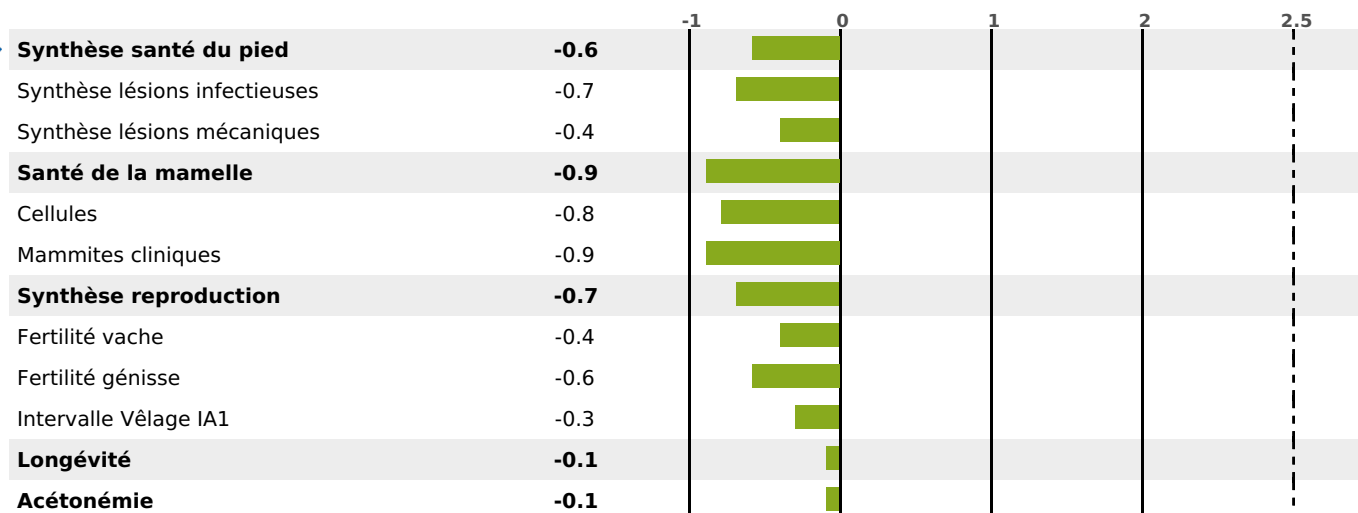

PRODUCTION

Synthèse laitière -5

423 fille(s) - 360 troupeau(x) - **CD 95%**

LAIT	MP	MG	TP	TB	K-CAS	B-CAS
+334	-1	-4	-1.6	-2.6	AB	

FONCTIONNELS

MILCA : MIF / MTCP : MTF

MTETR : NC

NAI	VEL	VIN	VIV
95	88	95	95

SANTÉ

NOU VEAU

284 fille(s) - 243 troupeau(x) - CD 90

FR 2542103786 - N° 83618

NAISSEUR : GAEC DE LA GRANGE GUYOT

MÈRE : DALISE

4-305 9988KG 36,7 34,7