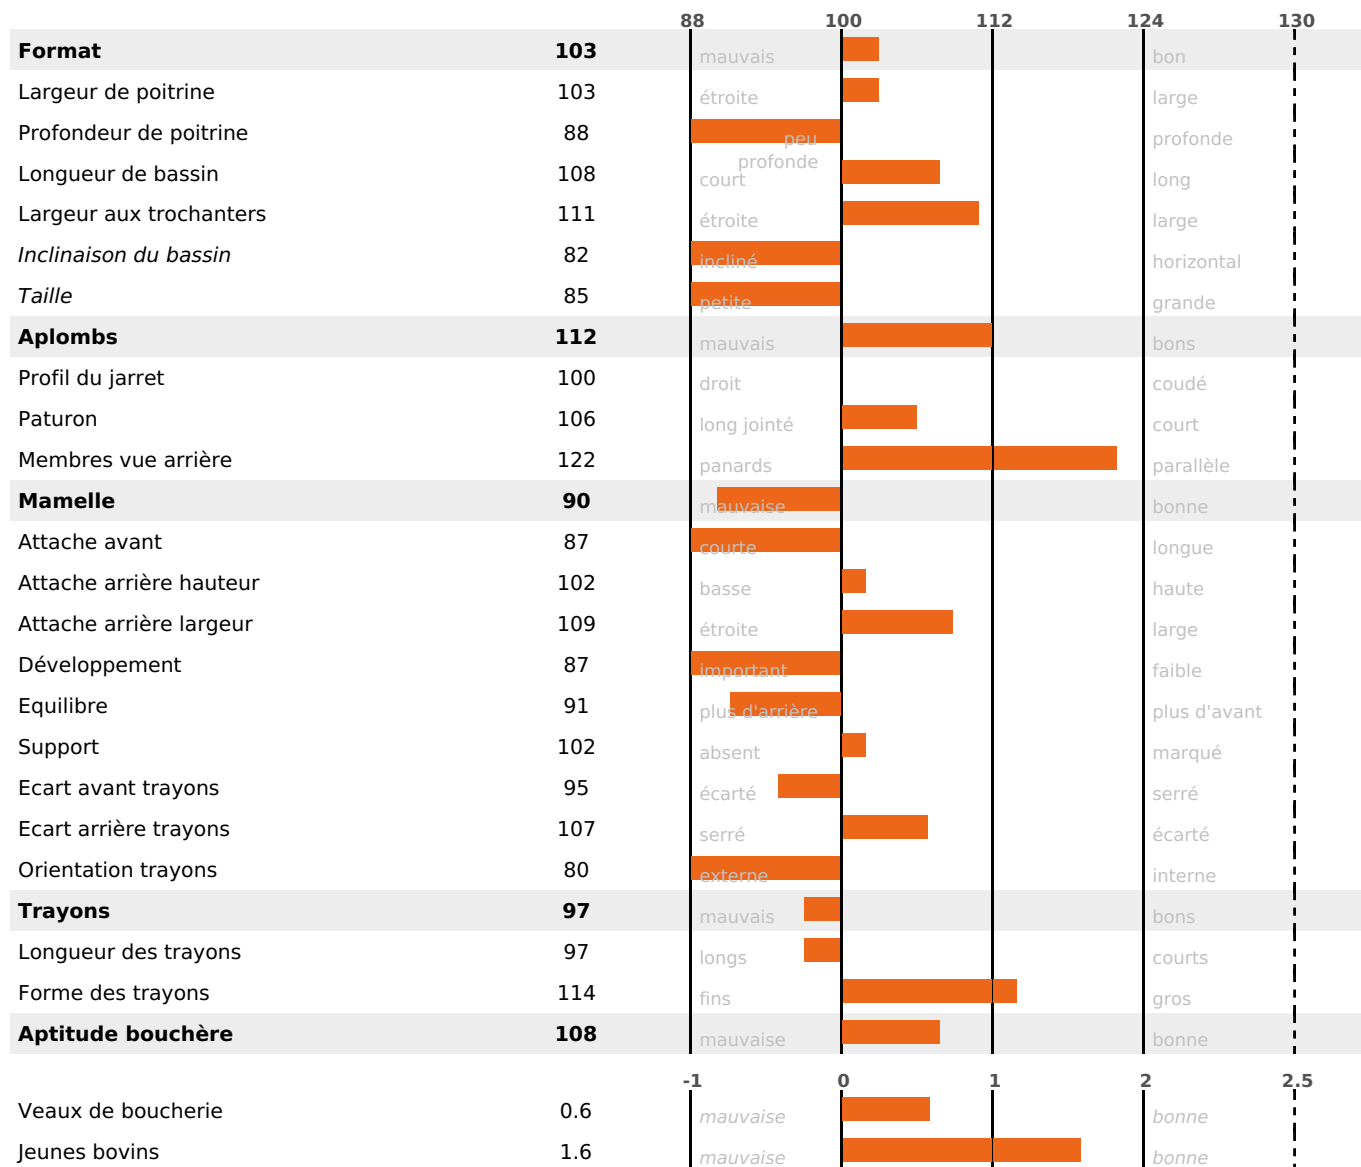

PRODUCTION

Synthèse laitière -5

423 fille(s) - 360 troupeau(x) - **CD 95%**

LAIT	MP	MG	TP	TB	K-CAS	B-CAS
+334	-1	-4	-1.6	-2.6	AB	

FONCTIONNELS

MILCA : MIF / MTCP : MTF

MTETR : NC

NAI	VEL	VIN	VIV
95	88	95	95

SANTÉ

NOU VEAU

284 fille(s) - 243 troupeau(x) - CD 90

FR 2542103786 - N° 83618

NAISSEUR : GAEC DE LA GRANGE GUYOT

MÈRE : DALISE

4-305 9988KG 36,7 34,7