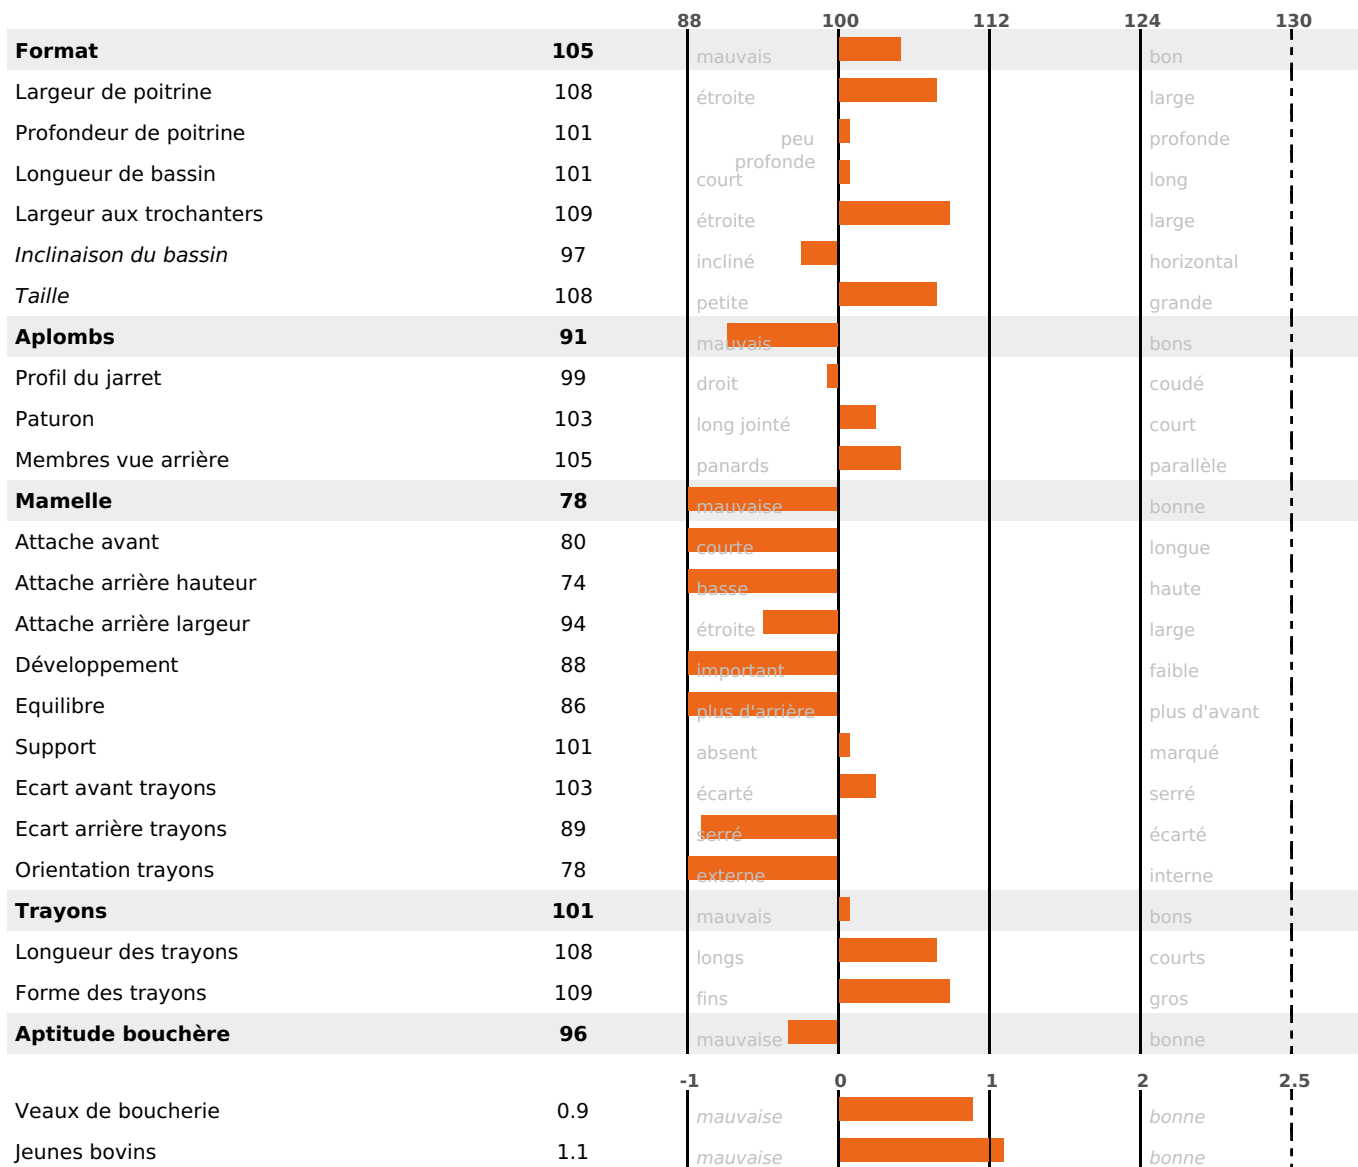

### PRODUCTION

Synthèse laitière -12

206 fille(s) - 197 troupeau(x) - **CD 95%**

LAIT	MP	MG	TP	TB	K-CAS	B-CAS
-660	-9	-26	+1.8	-0.2	BB	A2A2

### FONCTIONNELS

MILCA : MIF / MTCP : MTF  
MTETR : NC

NAI	VEL	VIN	VIV
48	73	61	92

### SANTÉ

NOU  
VEAU

131 fille(s) - 127 troupeau(x) - **CD 83**

FR 0111007776 - N° 82828  
 NAISSEUR : GAEC BEREYZIAT  
 MÈRE : DUMINI  
 2-305 8712KG 38,4 34,4