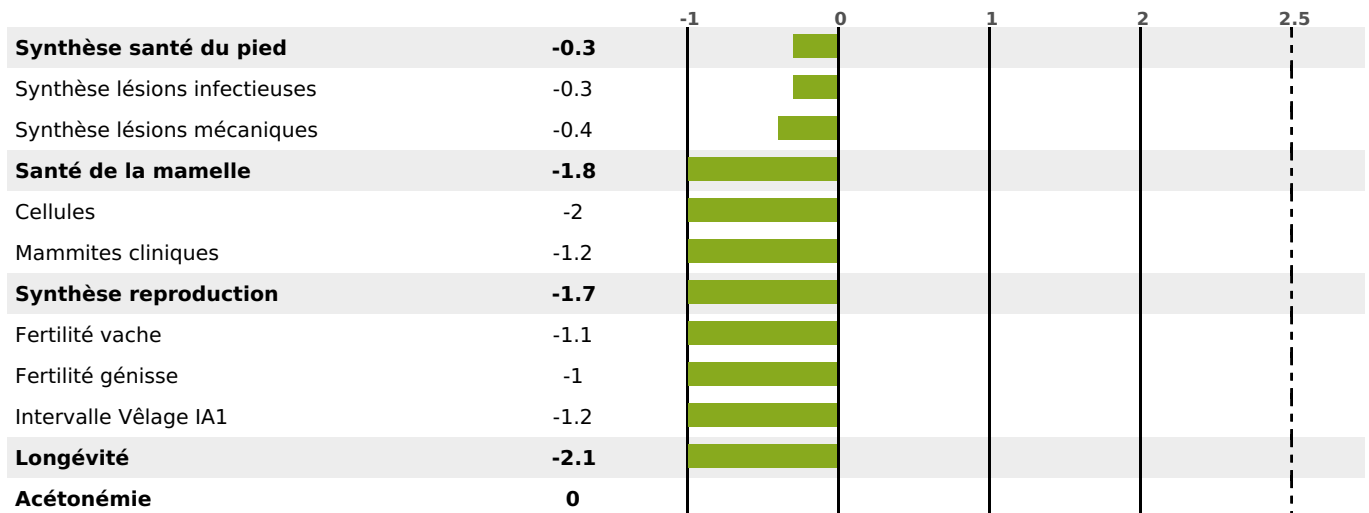

### FONCTIONNELS

MILCA : MIF / MTCP : MTF  
MTETR : NC

NAI	VEL	VIN	VIV
48	73	61	92

### SANTÉ

NOU  
VEAU

131 fille(s) - 127 troupeau(x) - **CD 83**

FR 0111007776 - N° 82828  
 NAISSEUR : GAEC BEREYZIAT  
 MÈRE : DUMINI  
 2-305 8712KG 38,4 34,4