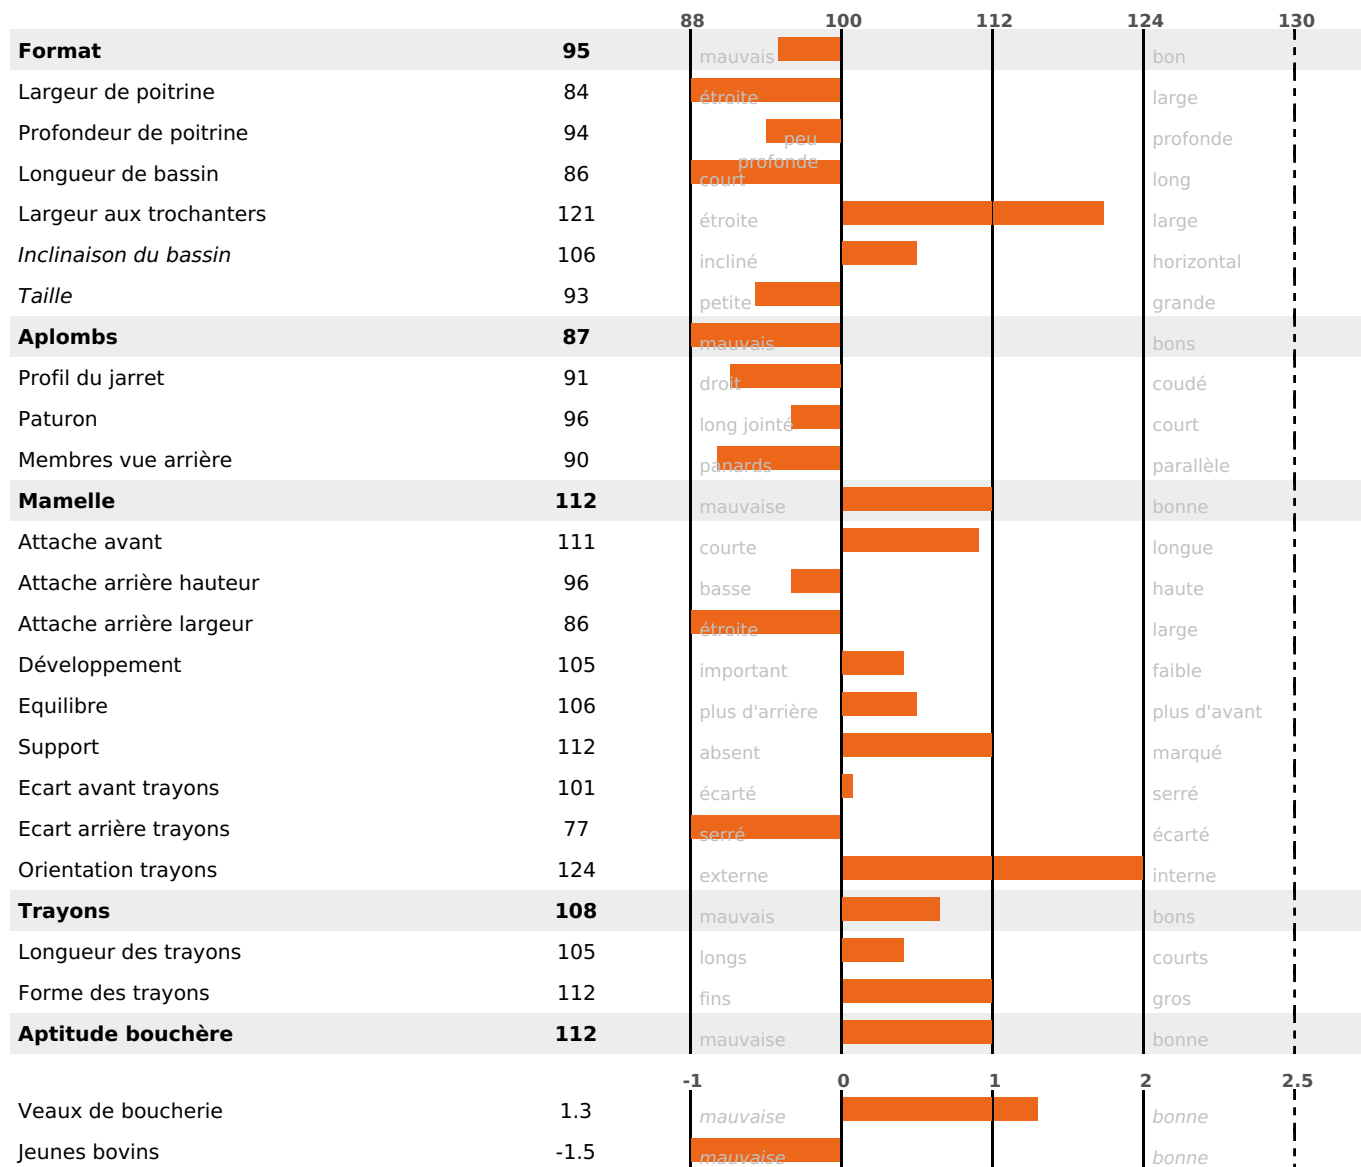

### PRODUCTION

Synthèse laitière -27

374 fille(s) - 338 troupeau(x) - **CD 95%**

LAIT	MP	MG	TP	TB	K-CAS	B-CAS
-1154	-26	-26	+1.9	+3	AB	

### FONCTIONNELS

MILCA : MIF / MTCP : MTC  
MTETR : NC

NAI	VEL	VIN	VIV
54	77	86	93

### SANTÉ

NOU  
VEAU

245 fille(s) - 228 troupeau(x) - **CD 88**

FR 7120072798 - N° 82864

NAISSEUR : EARL DU GRANDCHAMP

MÈRE : DENDELAIT

4-305 10600KG 42,1 32,8