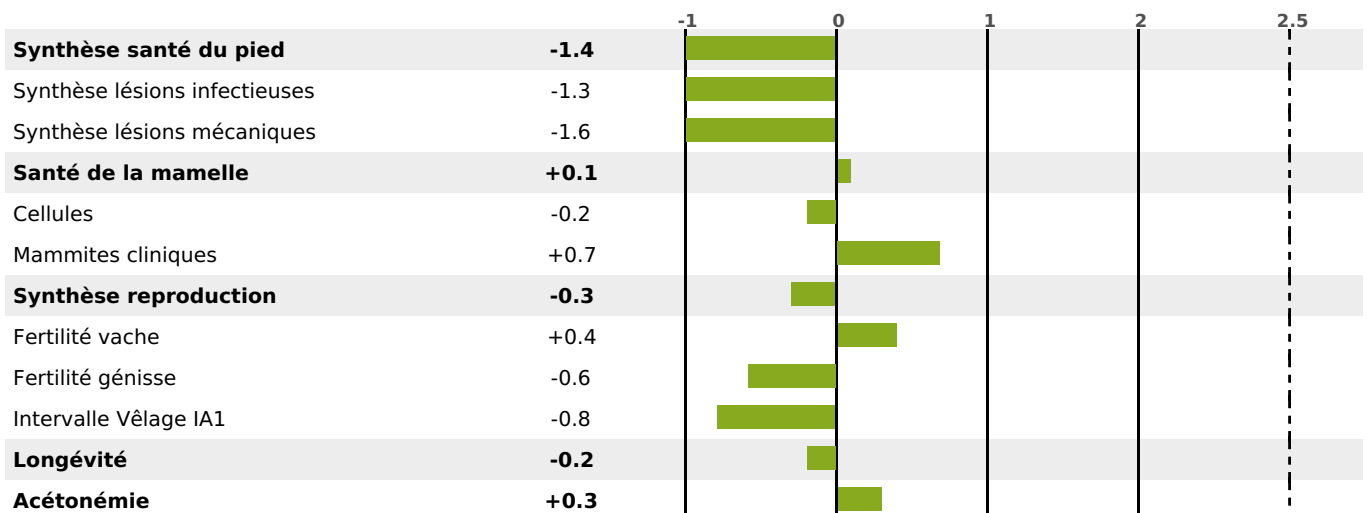

### FONCTIONNELS

MILCA : MIF / MTCP : MTC  
MTETR : NC

NAI	VEL	VIN	VIV
54	77	86	93

### SANTÉ

NOU  
VEAU

245 fille(s) - 228 troupeau(x) - **CD 88**

FR 7120072798 - N° 82864

NAISSEUR : EARL DU GRANDCHAMP

MÈRE : DENDELAIT

4-305 10600KG 42,1 32,8