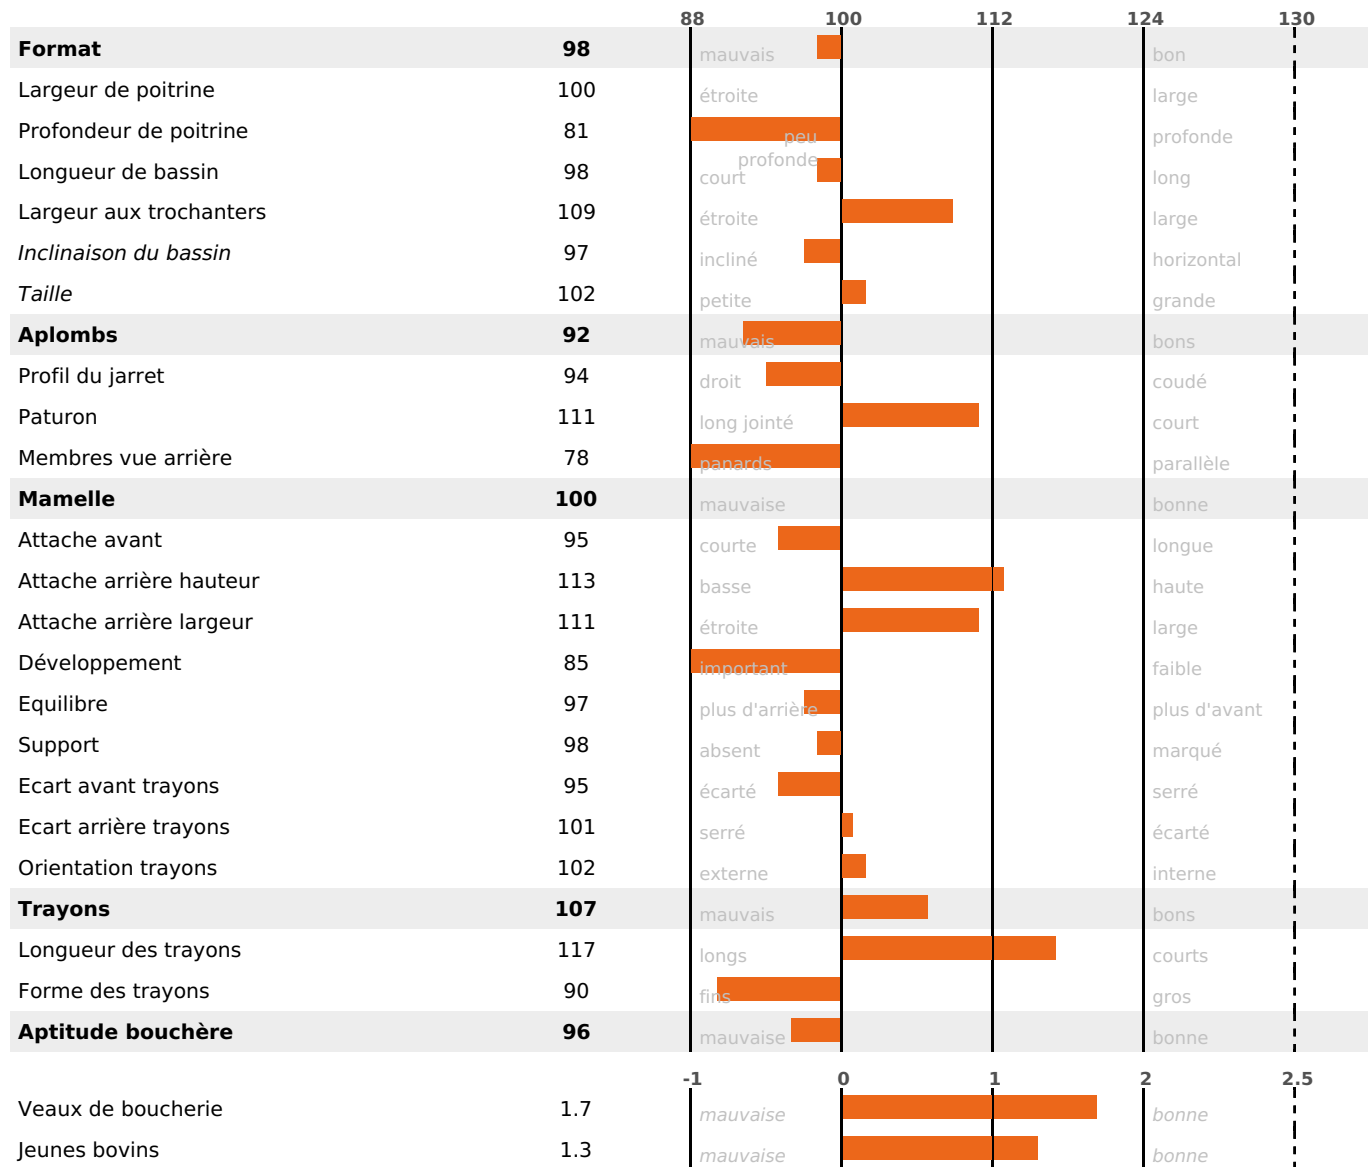

FONCTIONNELS

MILCA : MIF / MTCP : MTF

MTETR : NC

NAI	VEL	VIN	VIV
61	95	83	95

SANTÉ

NOU
VEAU

246 fille(s) - 226 troupeau(x) - CD 89

FR 2530831664 - N° 82541
 NAISSEUR : GAEC DES GRANDS PRES
 MÈRE : DANOISE
 3-305 7721KG 31,4 31,2