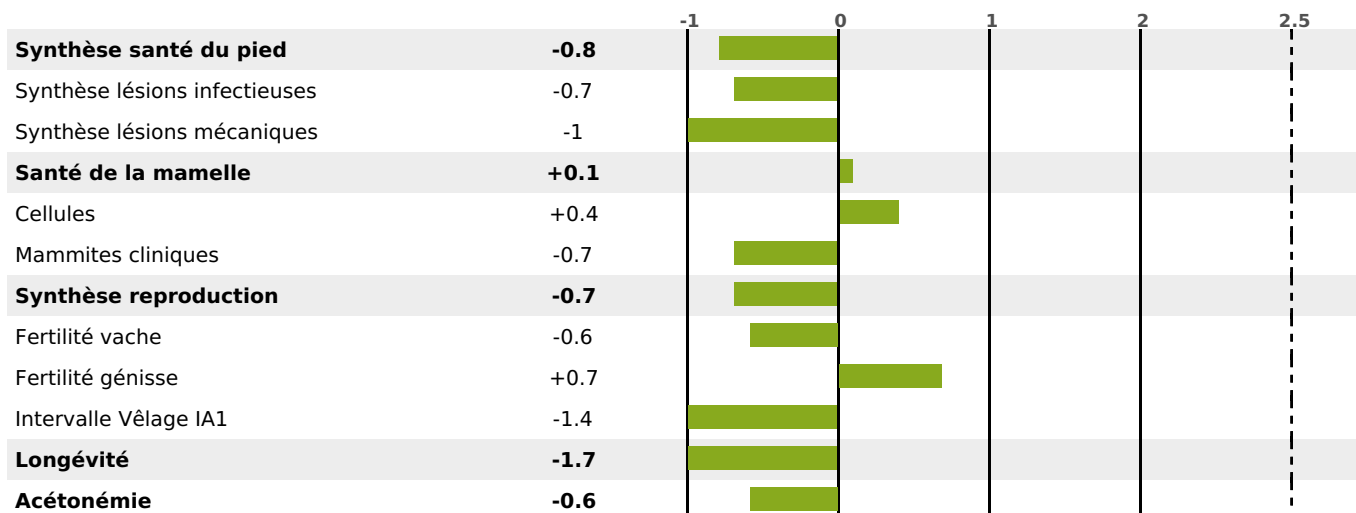

FONCTIONNELS

MILCA : MIF / MTCP : MTF

MTETR : NC

NAI	VEL	VIN	VIV
61	95	83	95

SANTÉ

NOU
VEAU

246 fille(s) - 226 troupeau(x) - CD 89

FR 2530831664 - N° 82541
 NAISSEUR : GAEC DES GRANDS PRES
 MÈRE : DANOISE
 3-305 7721KG 31,4 31,2