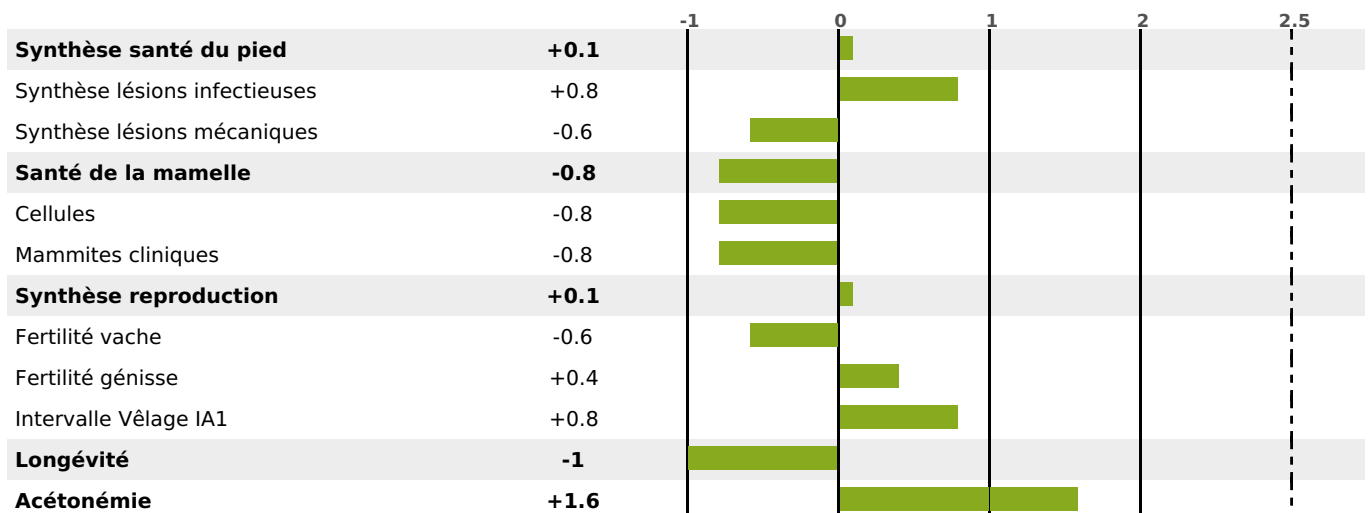

PRODUCTION

Synthèse laitière -12

454 fille(s) - 397 troupeau(x) - **CD 95%**

LAIT	MP	MG	TP	TB	K-CAS	B-CAS
-571	-8	-26	+1.7	-0.6	AB	

FONCTIONNELS

MILCA : MIF / MTCP : MTF
MTETR : NC

NAI	VEL	VIN	VIV
95	95	95	95

SANTÉ

NOU
VEAU

320 fille(s) - 282 troupeau(x) - **CD 91**

FR 3803200562 - N° 82175
 NAISSEUR : GAEC LA COMBE DU RASAT
 MÈRE : BAKELITE
 3-305 12502KG 39,7 36,6