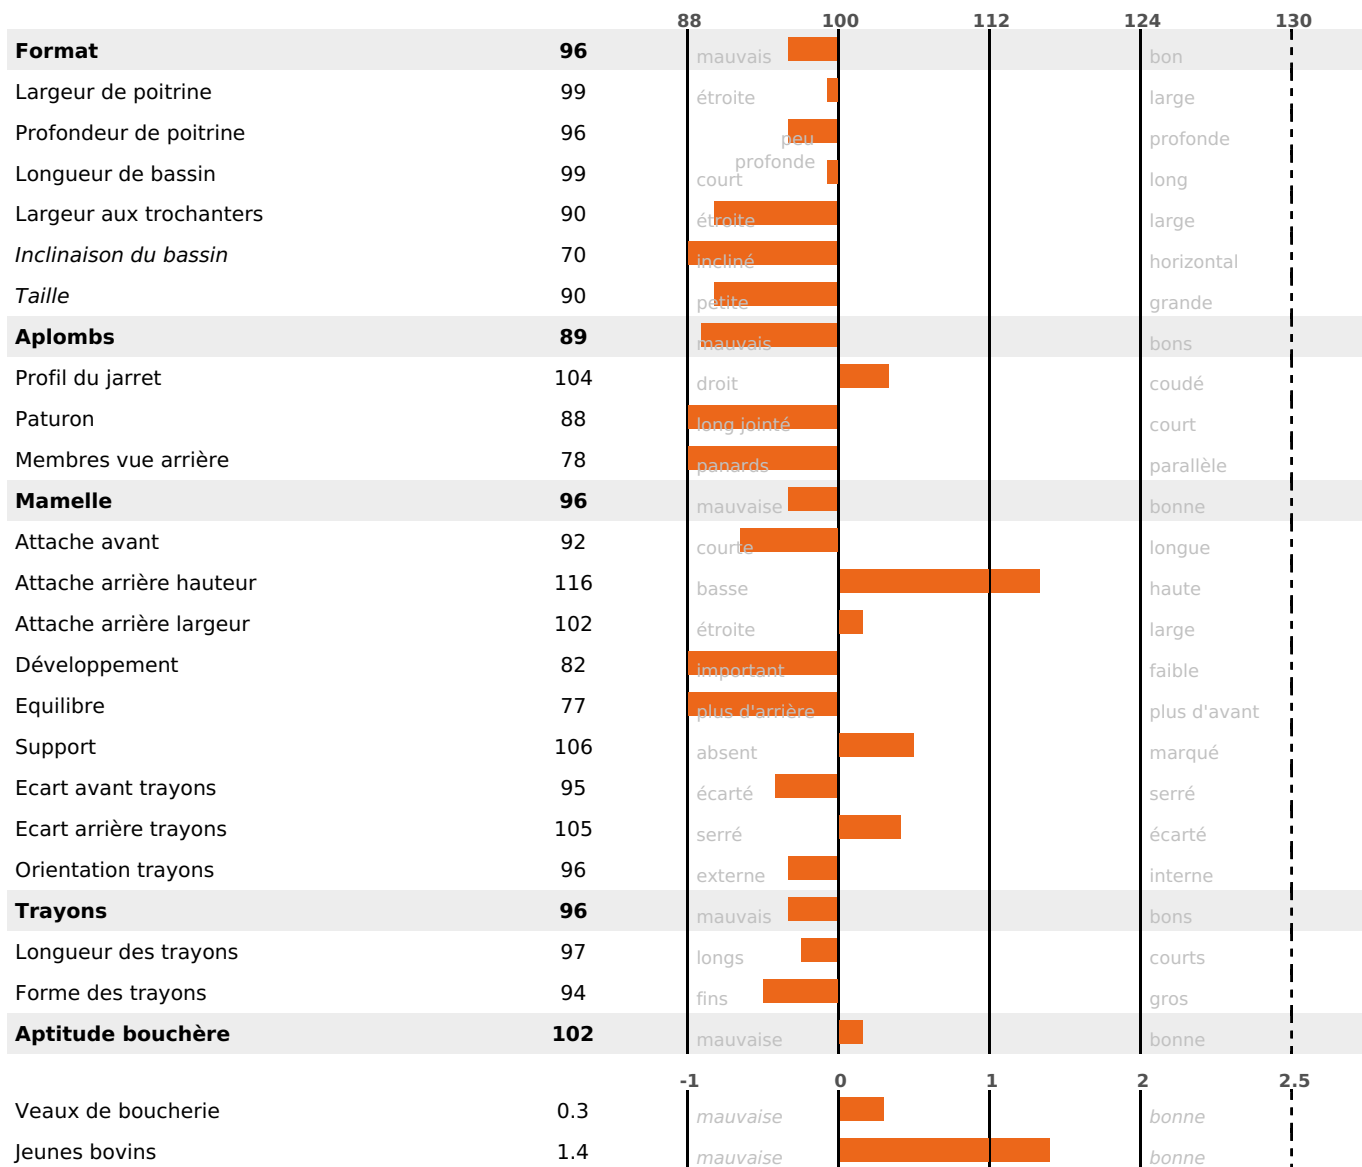

PRODUCTION

Synthèse laitière -12

454 fille(s) - 397 troupeau(x) - **CD 95%**

LAIT	MP	MG	TP	TB	K-CAS	B-CAS
-571	-8	-26	+1.7	-0.6	AB	

FONCTIONNELS

MILCA : MIF / MTCP : MTF
MTETR : NC

NAI	VEL	VIN	VIV
95	95	95	95

SANTÉ

NOU
VEAU

320 fille(s) - 282 troupeau(x) - **CD 91**

FR 3803200562 - N° 82175
 NAISSEUR : GAEC LA COMBE DU RASAT
 MÈRE : BAKELITE
 3-305 12502KG 39,7 36,6