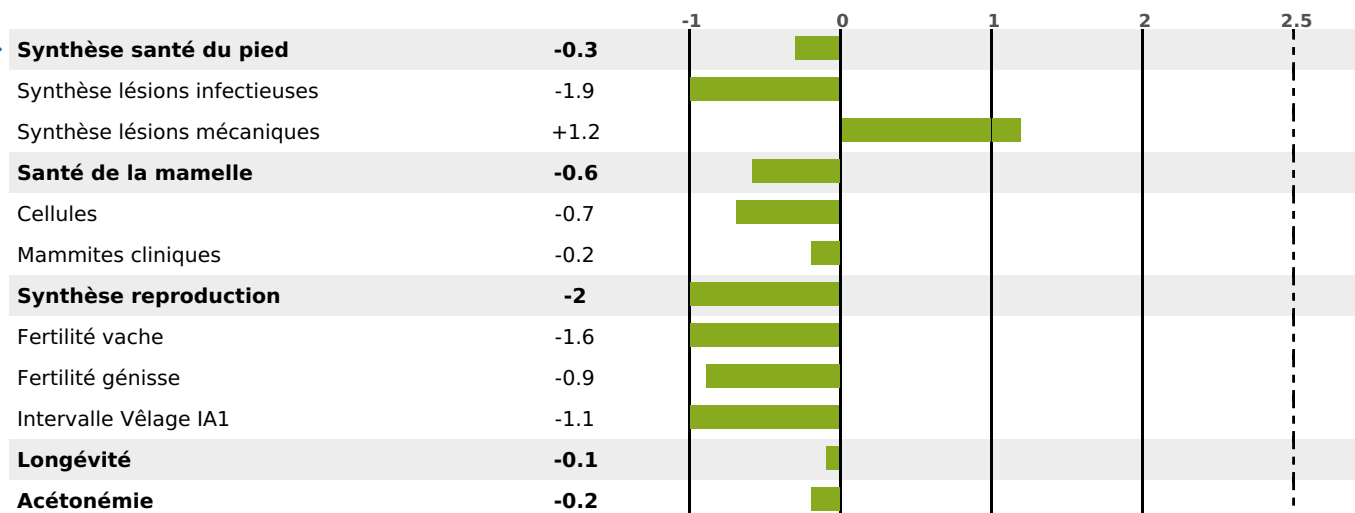

### FONCTIONNELS

MILCA : MIF / MTCP : MTF  
MTETR : NC

NAI	VEL	VIN	VIV
80	67	95	95

### SANTÉ

NOU VEAU

913 fille(s) - 721 troupeau(x) - **CD 95**

FR 7040683810 - N° 82553

NAISSEUR : GAEC PRESLOTS TRANNOY

MÈRE : DYNAMO

3-305 11011KG 33,4 32,8