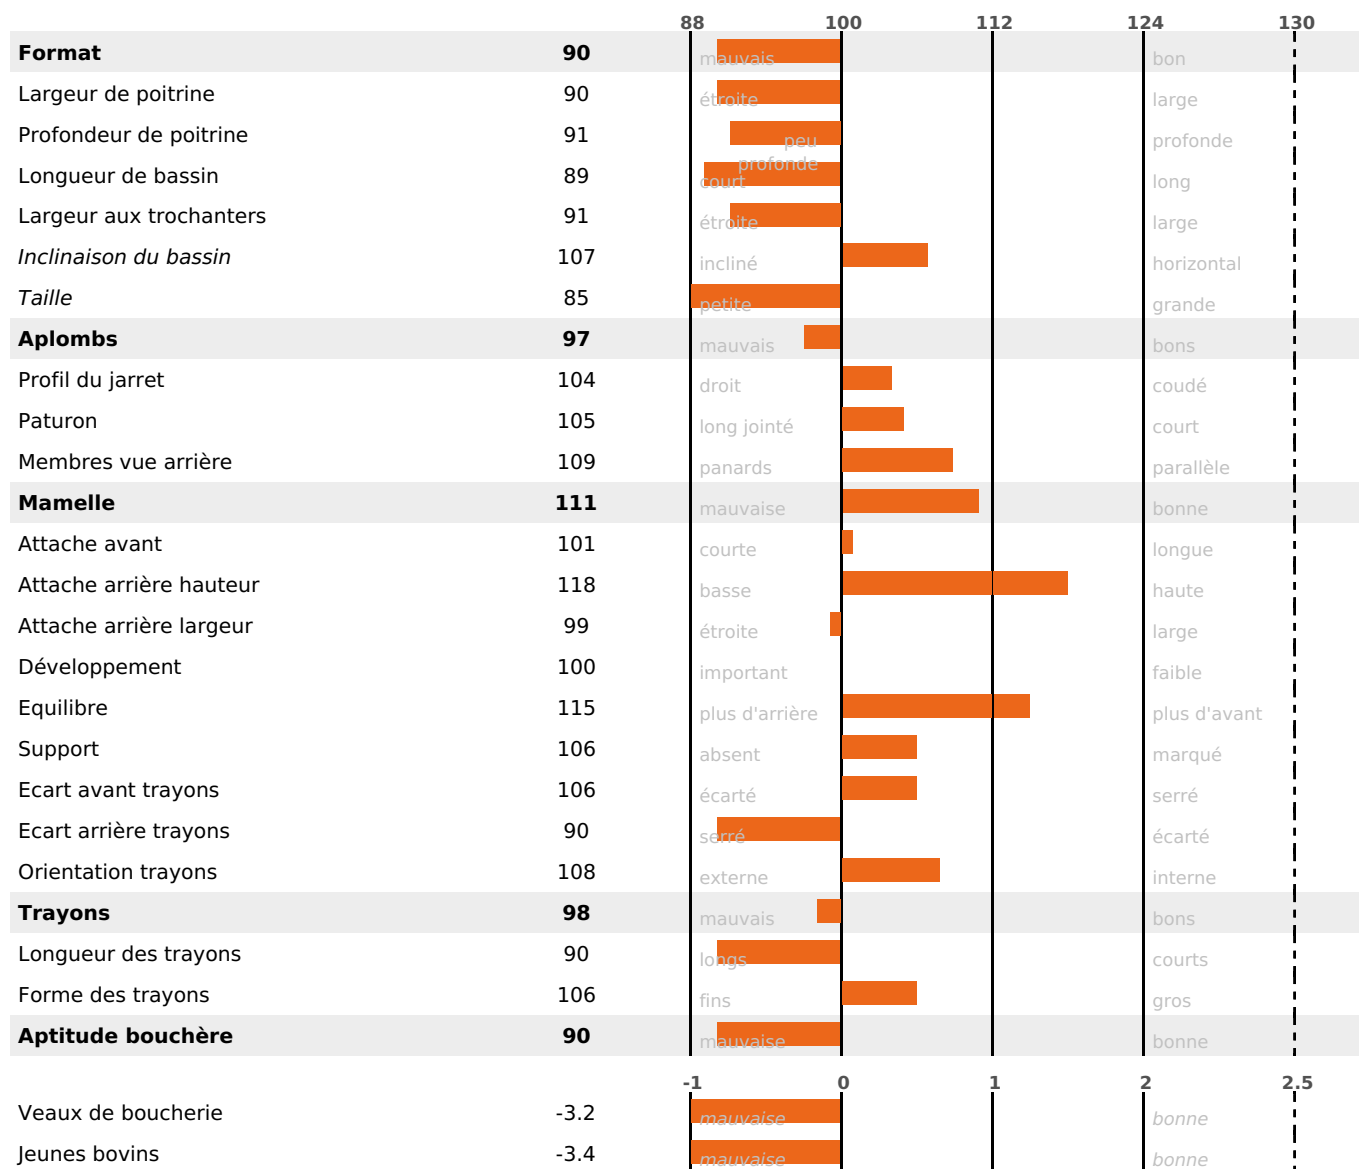

### PRODUCTION

Synthèse laitière -27

1540 fille(s) - 1196 troupeau(x) - **CD 95%**

LAIT	MP	MG	TP	TB	K-CAS	B-CAS
-304	-18	-32	-1.2	-3	AB	

### FONCTIONNELS

MILCA : MIF / MTCP : MTF  
MTETR : NC

NAI	VEL	VIN	VIV
80	67	95	95

### SANTÉ

NOU VEAU

913 fille(s) - 721 troupeau(x) - **CD 95**

FR 7040683810 - N° 82553

NAISSEUR : GAEC PRESLOTS TRANNOY

MÈRE : DYNAMO

3-305 11011KG 33,4 32,8