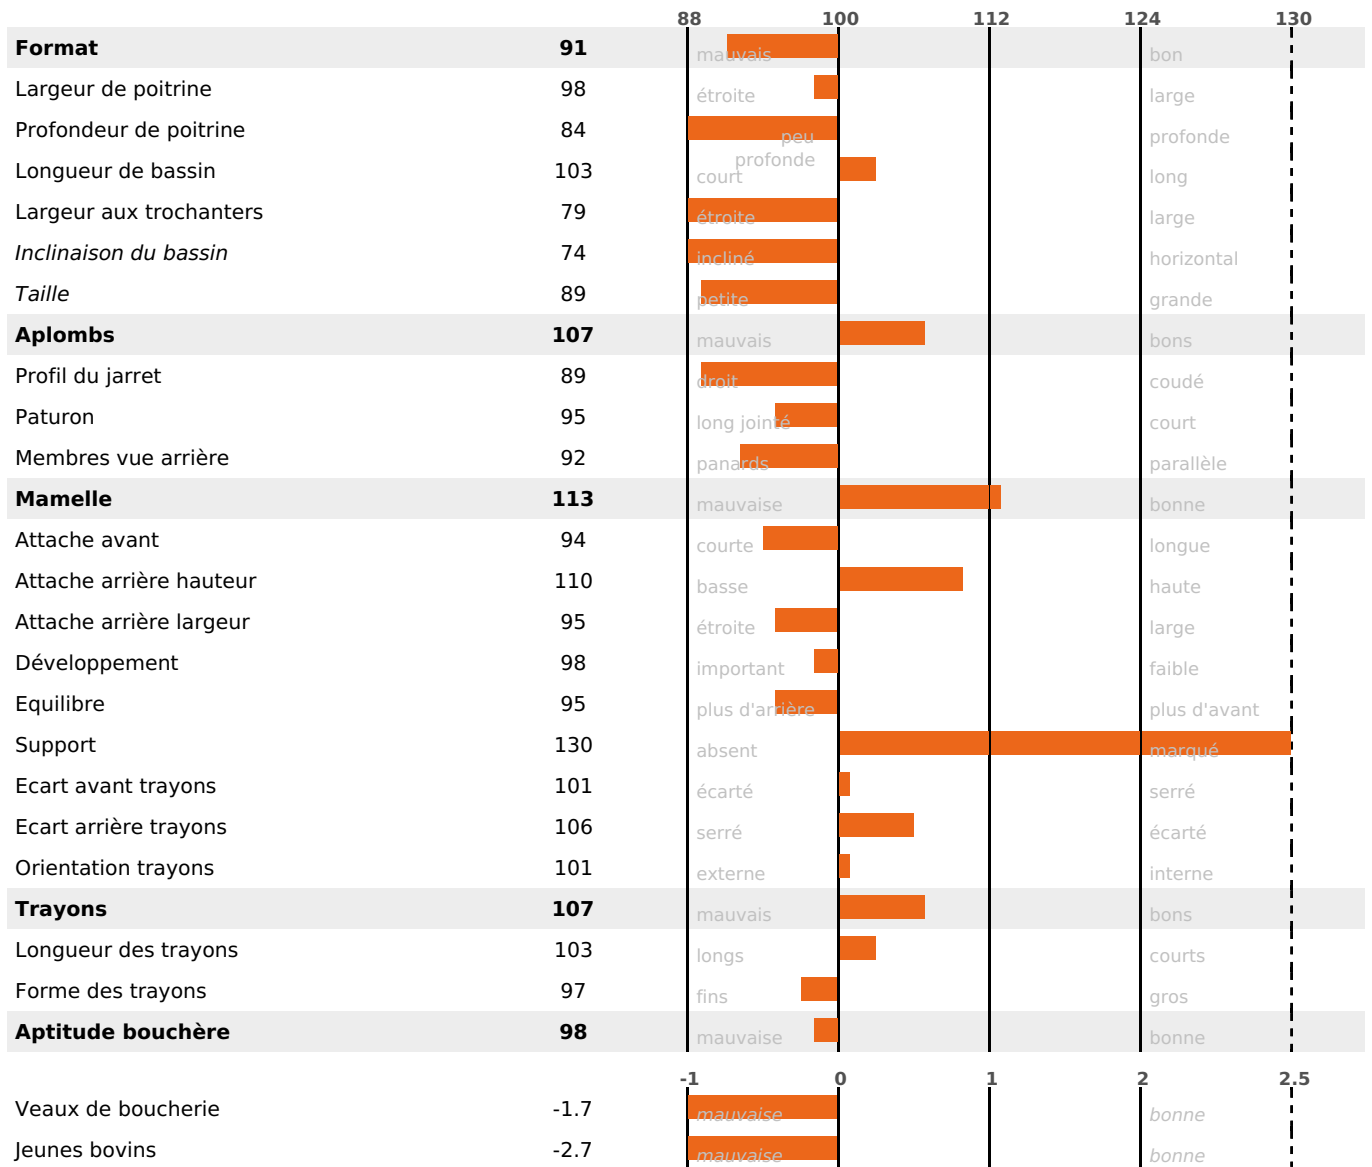

## PRODUCTION

Synthèse laitière -17

2315 fille(s) - 1503 troupeau(x) - **CD 95%**

LAIT	MP	MG	TP	TB	K-CAS	B-CAS
-148	-10	-25	-0.7	-2.7	BB	A2A2

## FONCTIONNELS

MILCA : MIF / MTCP : MTF  
MTETR : NC

NAI	VEL	VIN	VIV
95	89	95	95

## SANTÉ

NOU  
VEAU

1643 fille(s) - 1095 troupeau(x) - **CD**

**95**

FR 2520014912 - N° 82833

NAISSEUR : GAEC DES FOYARDS

MÈRE : BRUNETTE

4-305 11678KG 33,7 31,7