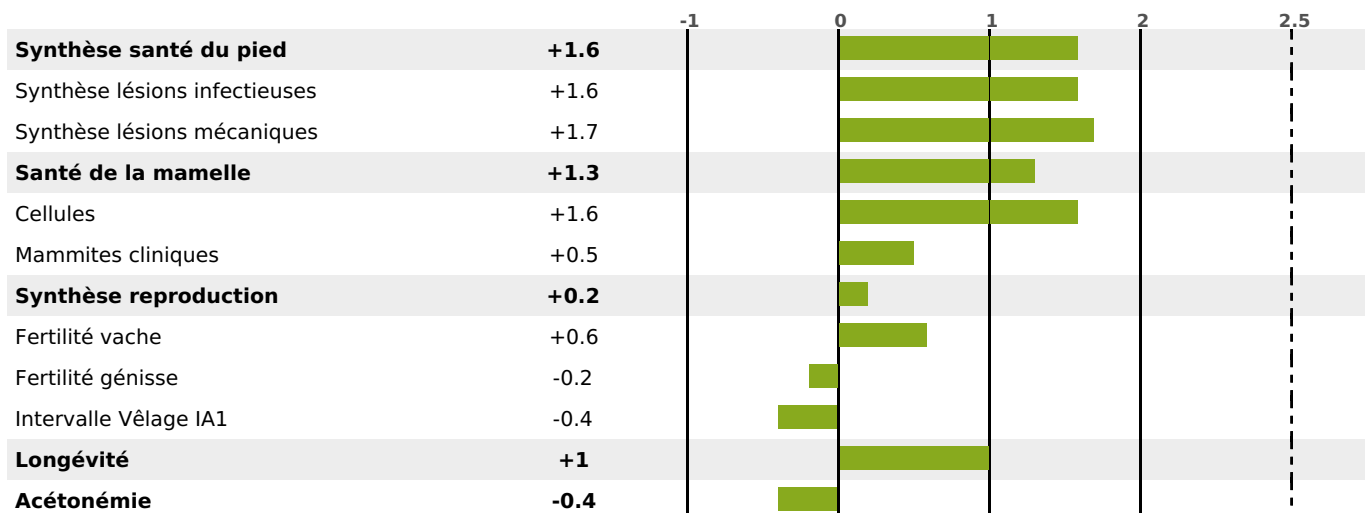

## FONCTIONNELS

MILCA : MIF / MTCP : MTF  
MTETR : NC

NAI	VEL	VIN	VIV
95	89	95	95

## SANTÉ

NOU  
VEAU

1643 fille(s) - 1095 troupeau(x) - **CD**

**95**

FR 2520014912 - N° 82833

NAISSEUR : GAEC DES FOYARDS

MÈRE : BRUNETTE

4-305 11678KG 33,7 31,7