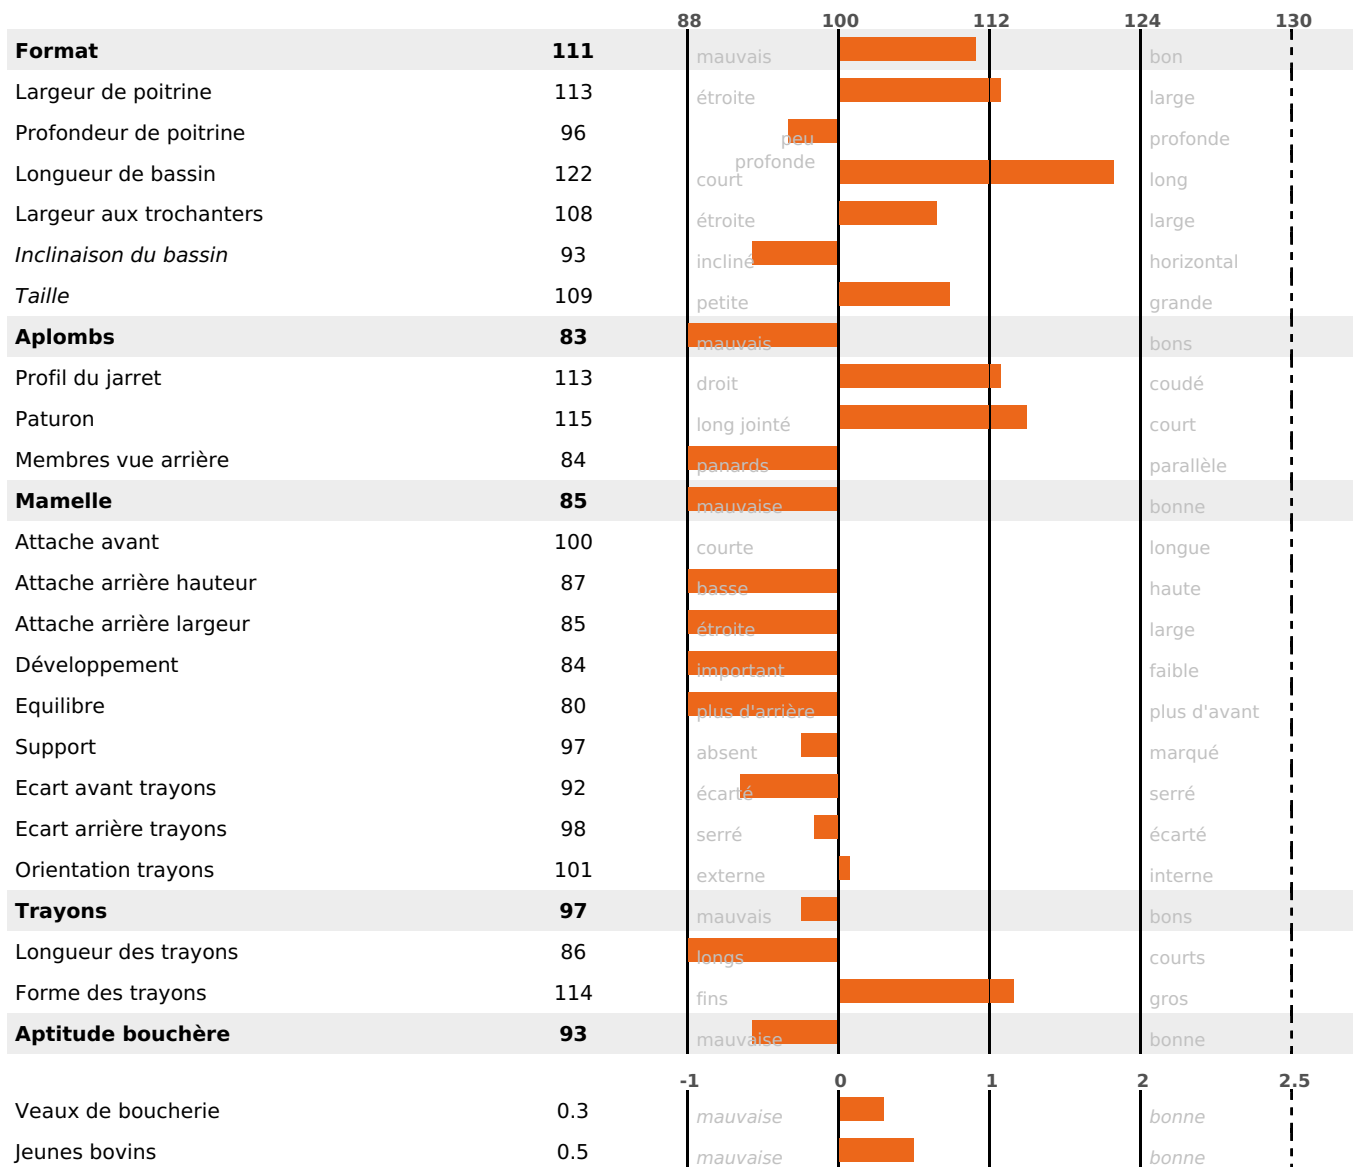

PRODUCTION

Synthèse laitière -25

15 fille(s) - 15 troupeau(x) - **CD 82%**

LAIT	MP	MG	TP	TB	K-CAS	B-CAS
-511	-19	-28	-0.3	-1	AB	

FONCTIONNELS

MILCA : MIF / MTCP : MTF

MTETR : NC

NAI	VEL	VIN	VIV
80	95	95	95

SANTÉ

NOU VEAU

12 fille(s) - 12 troupeau(x) - **CD 67**

FR 7030745450 - N° 82851

NAISSEUR : GAEC DES MONTANTS

MÈRE : ETOILE

4-288 9558KG 34,3 33,1