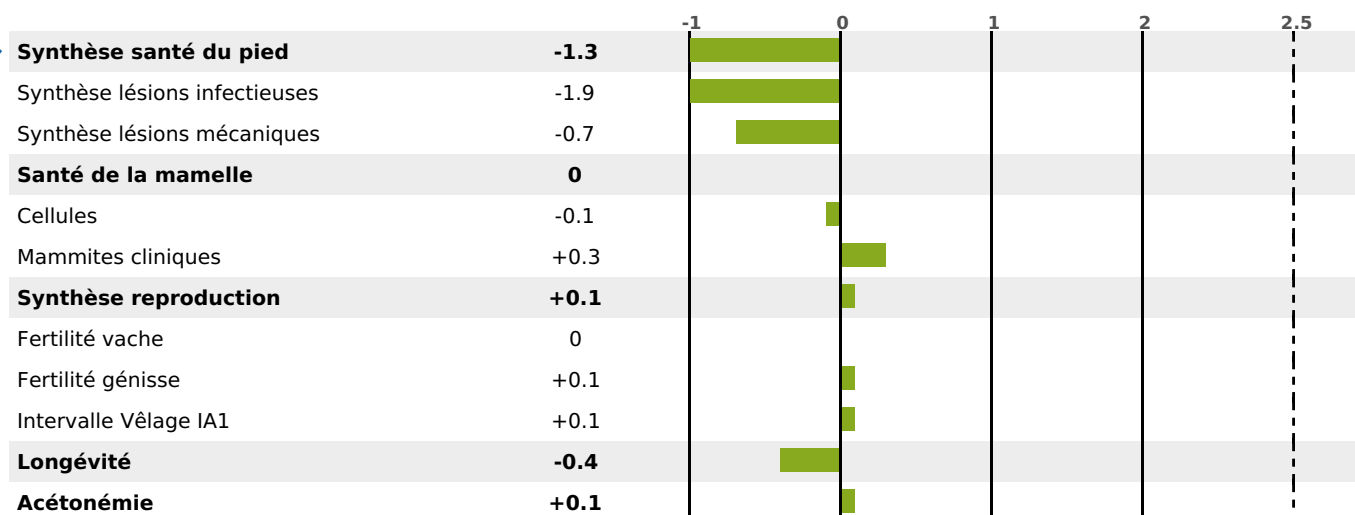

PRODUCTION

Synthèse laitière -25

15 fille(s) - 15 troupeau(x) - **CD 82%**

LAIT	MP	MG	TP	TB	K-CAS	B-CAS
-511	-19	-28	-0.3	-1	AB	

FONCTIONNELS

MILCA : MIF / MTCP : MTF

MTETR : NC

NAI	VEL	VIN	VIV
80	95	95	95

SANTÉ

NOU VEAU

12 fille(s) - 12 troupeau(x) - **CD 67**

FR 7030745450 - N° 82851

NAISSEUR : GAEC DES MONTANTS

MÈRE : ETOILE

4-288 9558KG 34,3 33,1