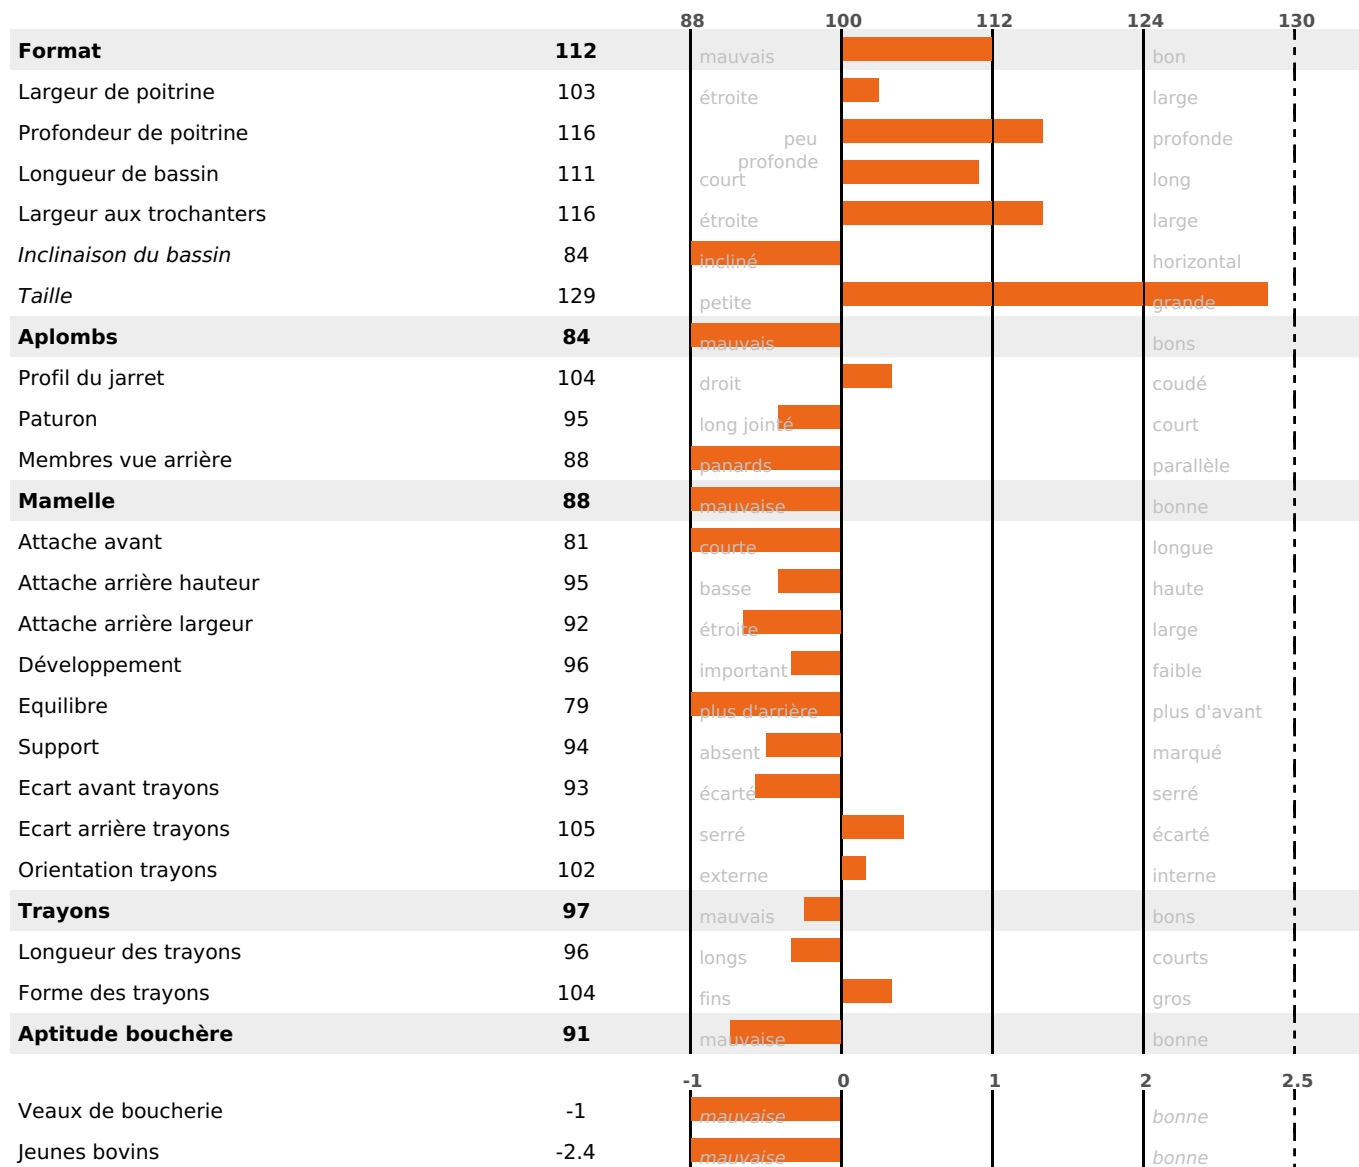

### PRODUCTION

Synthèse laitière -14

163 fille(s) - 153 troupeau(x) - **CD 95%**

LAIT	MP	MG	TP	TB	K-CAS	B-CAS
+77	-7	-20	-1.6	-3.5	AB	

### FONCTIONNELS

MILCA : MIC / MTCP : MTC  
MTETR : NC

NAI	VEL	VIN	VIV
51	79	61	79

### SANTÉ

NOU  
VEAU

98 fille(s) - 95 troupeau(x) - **CD 80**

FR 4241695371 - N° 82374

NAISSEUR : GAEC DES ECARASSES

MÈRE : CLAIRIERE

2-305 8651KG 39,9 33,0