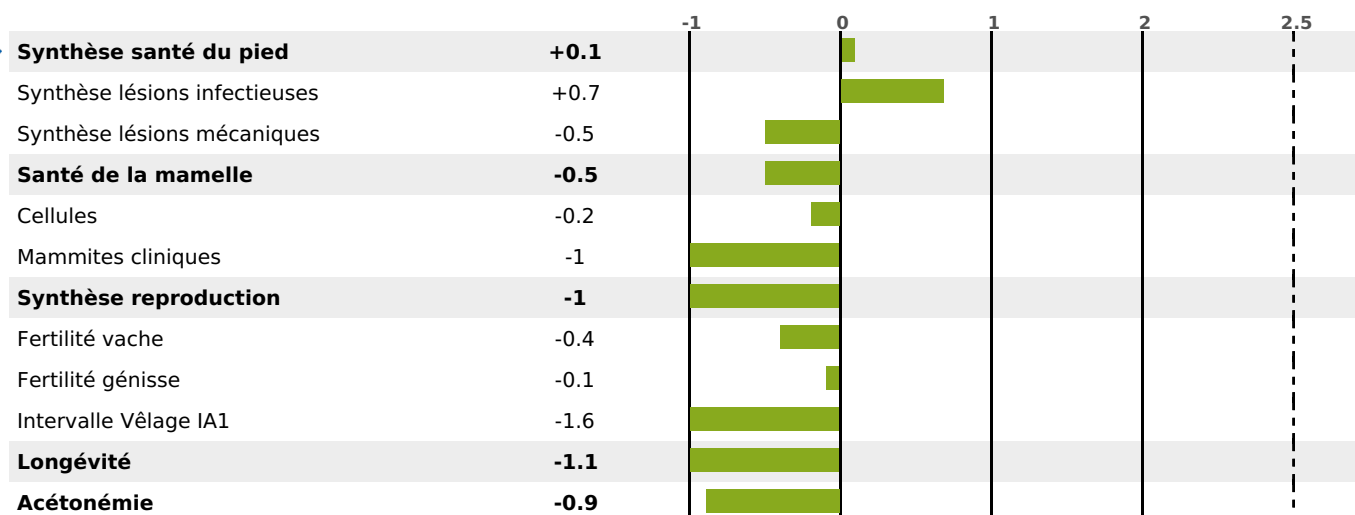

### FONCTIONNELS

MILCA : MIC / MTCP : MTC  
MTETR : NC

NAI	VEL	VIN	VIV
51	79	61	79

### SANTÉ

NOU  
VEAU

98 fille(s) - 95 troupeau(x) - **CD 80**

FR 4241695371 - N° 82374

NAISSEUR : GAEC DES ECARASSES

MÈRE : CLAIRIERE

2-305 8651KG 39,9 33,0