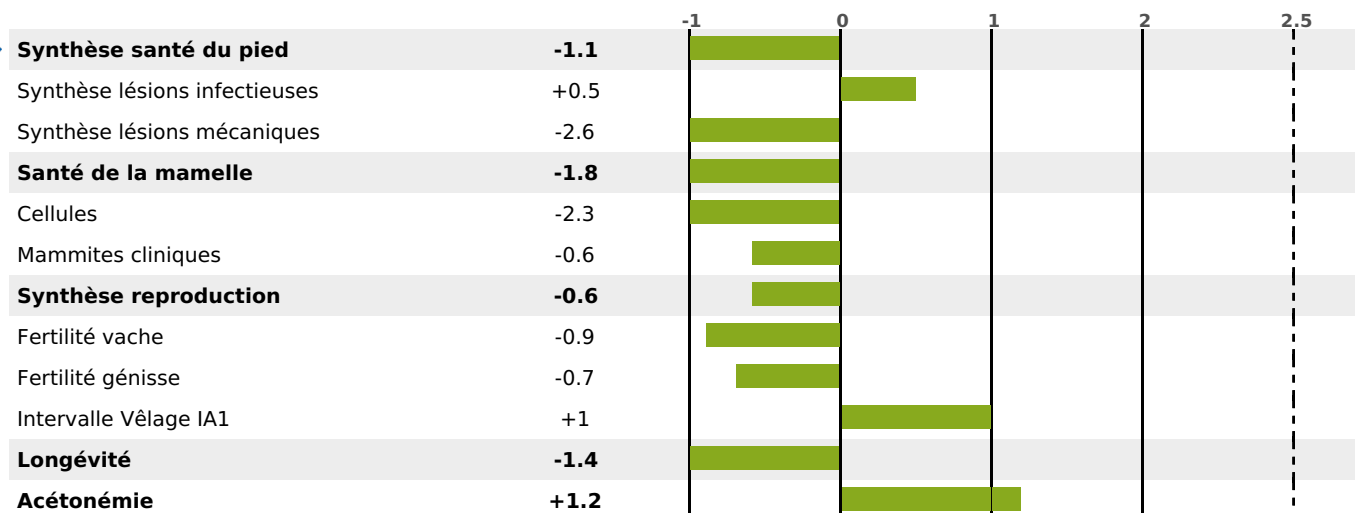

PRODUCTION

Synthèse laitière +8

847 fille(s) - 690 troupeau(x) - **CD 95%**

LAIT	MP	MG	TP	TB	K-CAS	B-CAS
+169	+13	-19	+1.1	-3.8	AB	

FONCTIONNELS

MILCA : MIF / MTCP : MTF

MTETR : NC

NAI	VEL	VIN	VIV
95	83	95	82

SANTÉ

NOU VEAU

608 fille(s) - 504 troupeau(x) - **CD 95**

FR 2532233584 - N° 82836

NAISSEUR : M JEANNEROD LAURENT

MÈRE : ETINCELLE

2-305 8661KG 33,6 31,6