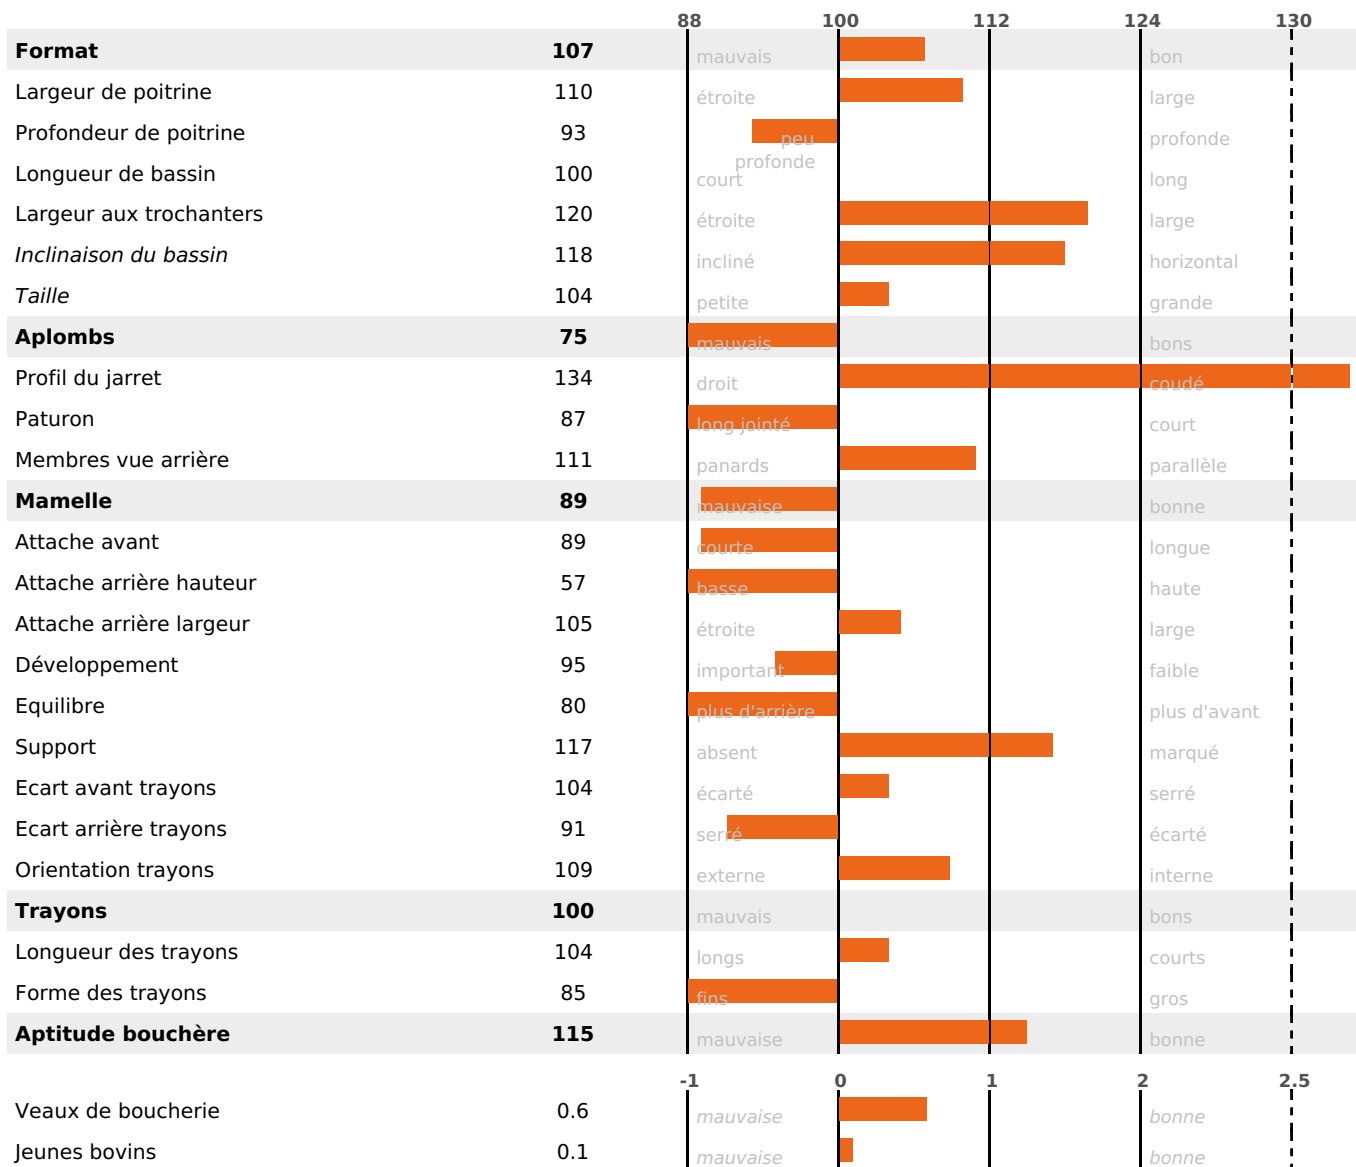

PRODUCTION

Synthèse laitière +8

847 fille(s) - 690 troupeau(x) - **CD 95%**

LAIT	MP	MG	TP	TB	K-CAS	B-CAS
+169	+13	-19	+1.1	-3.8	AB	

FONCTIONNELS

MILCA : MIF / MTCP : MTF

MTETR : NC

NAI	VEL	VIN	VIV
95	83	95	82

SANTÉ

NOU VEAU

608 fille(s) - 504 troupeau(x) - **CD 95**

FR 2532233584 - N° 82836

NAISSEUR : M JEANNEROD LAURENT

MÈRE : ETINCELLE

2-305 8661KG 33,6 31,6