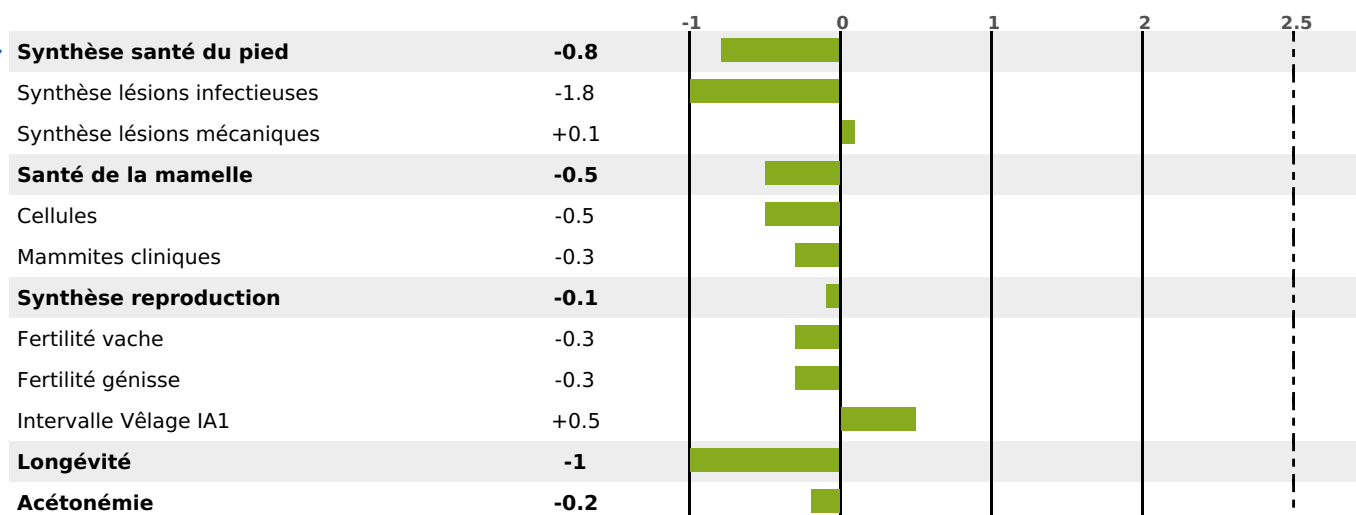

PRODUCTION

Synthèse laitière **+13**

411 fille(s) - 369 troupeau(x) - **CD 95%**

LAIT	MP	MG	TP	TB	K-CAS	B-CAS
+26	+9	+10	+1.2	+1.2	BB	

FONCTIONNELS

MILCA : MIF / MTCP : MTF

MTETR : NC

NAI	VEL	VIN	VIV
95	79	93	95

SANTÉ

NOU VEAU

296 fille(s) - 273 troupeau(x) - **CD 90**

FR 2547072484 - N° 81979
 NAISSSEUR : GAEC DE PIERLEY
 MÈRE : DOYENNE
 4-295 10077KG 39,5 36,9