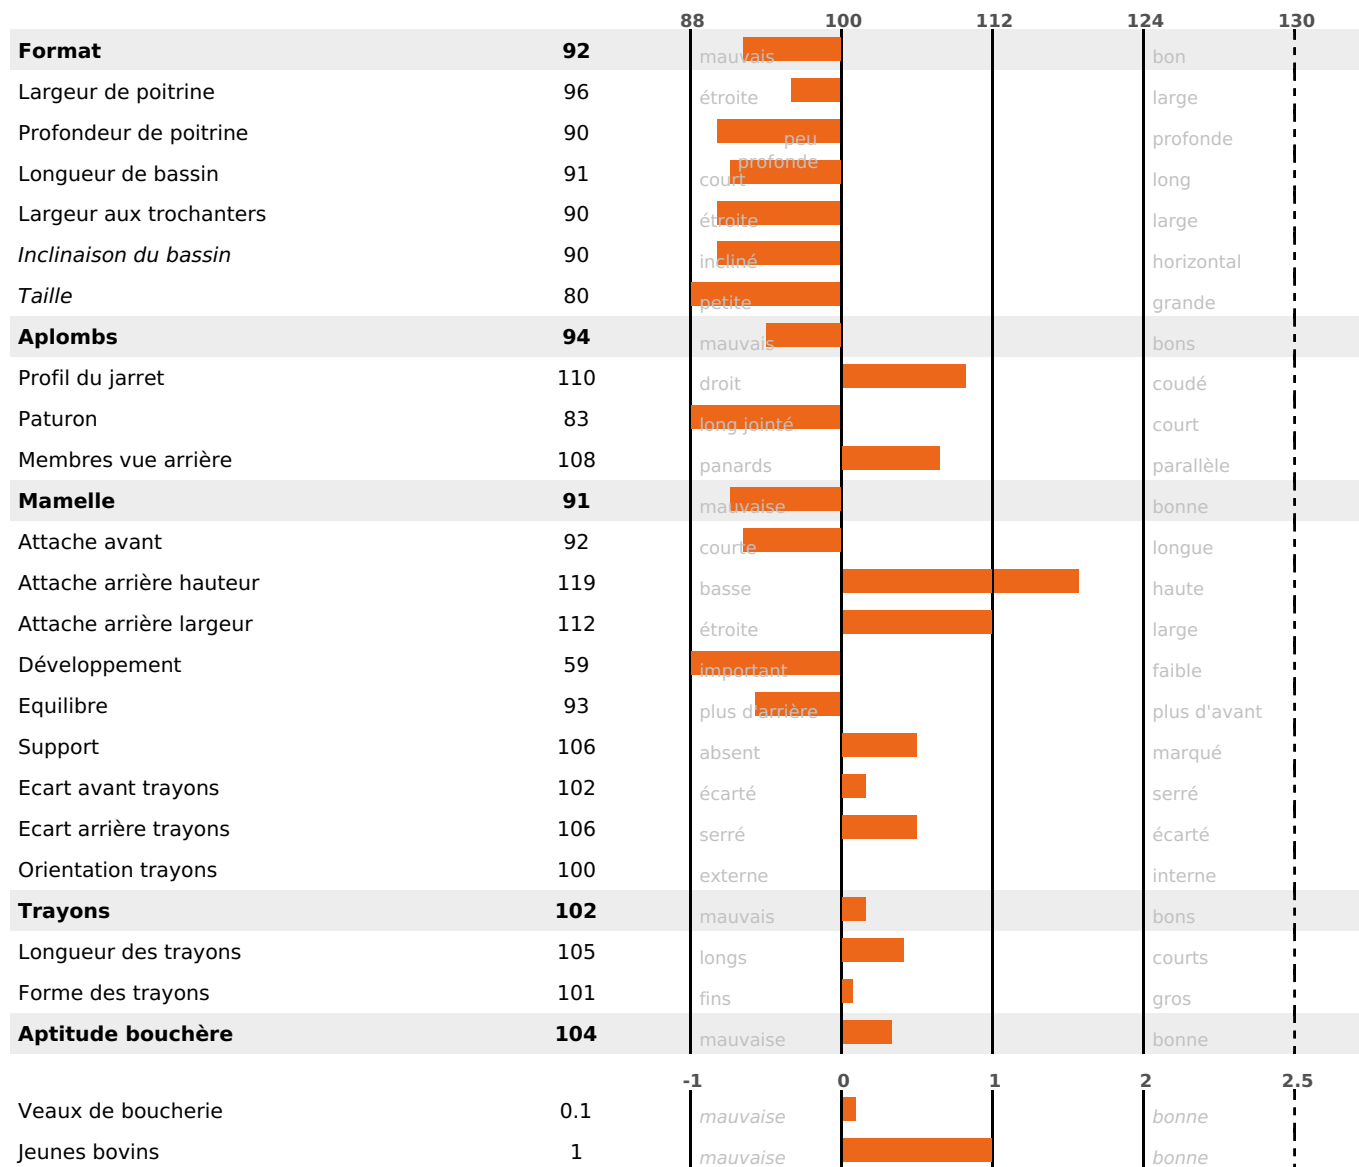

PRODUCTION

Synthèse laitière **+13**

411 fille(s) - 369 troupeau(x) - **CD 95%**

LAIT	MP	MG	TP	TB	K-CAS	B-CAS
+26	+9	+10	+1.2	+1.2	BB	

FONCTIONNELS

MILCA : MIF / MTCP : MTF

MTETR : NC

NAI	VEL	VIN	VIV
95	79	93	95

SANTÉ

NOU VEAU

296 fille(s) - 273 troupeau(x) - **CD 90**

FR 2547072484 - N° 81979
 NAISSSEUR : GAEC DE PIERLEY
 MÈRE : DOYENNE
 4-295 10077KG 39,5 36,9