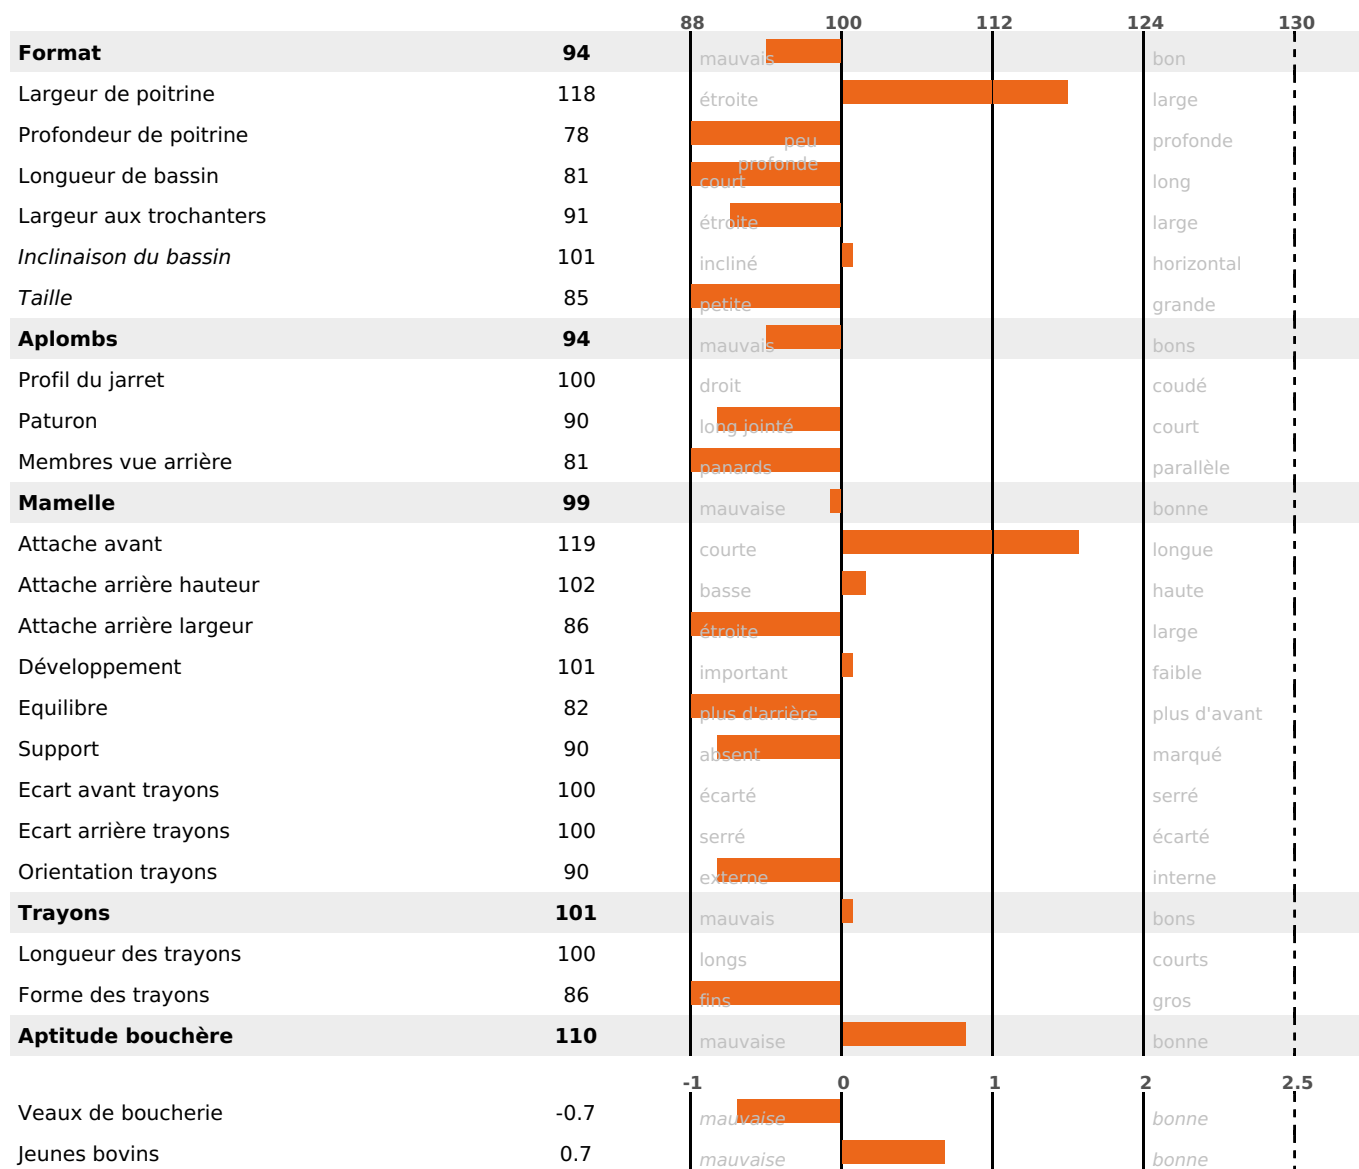

PRODUCTION

Synthèse laitière -12

315 fille(s) - 281 troupeau(x) - **CD 95%**

LAIT	MP	MG	TP	TB	K-CAS	B-CAS
-649	-14	-5	+1	+3.1	AB	

FONCTIONNELS

MILCA : MIF / MTCP : MTF
MTETR : NC

NAI	VEL	VIN	VIV
95	92	95	95

SANTÉ

NOU
VEAU

240 fille(s) - 213 troupeau(x) - **CD 89**

FR 2545390671 - N° 82860

NAISSEUR : GAEC DE ROSET FLUANS

MÈRE : EMILIE

4-305 9774KG 34,8 35,5