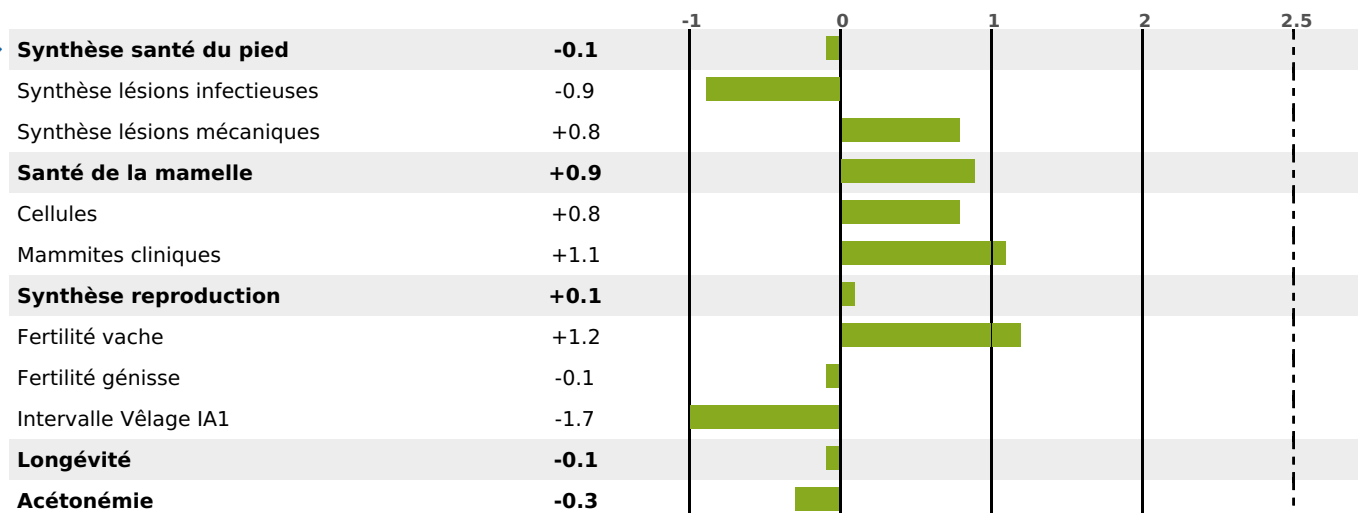

PRODUCTION

Synthèse laitière -12

315 fille(s) - 281 troupeau(x) - **CD 95%**

LAIT	MP	MG	TP	TB	K-CAS	B-CAS
-649	-14	-5	+1	+3.1	AB	

FONCTIONNELS

MILCA : MIF / MTCP : MTF
MTETR : NC

NAI	VEL	VIN	VIV
95	92	95	95

SANTÉ

NOU
VEAU

240 fille(s) - 213 troupeau(x) - **CD 89**

FR 2545390671 - N° 82860

NAISSEUR : GAEC DE ROSET FLUANS

MÈRE : EMILIE

4-305 9774KG 34,8 35,5