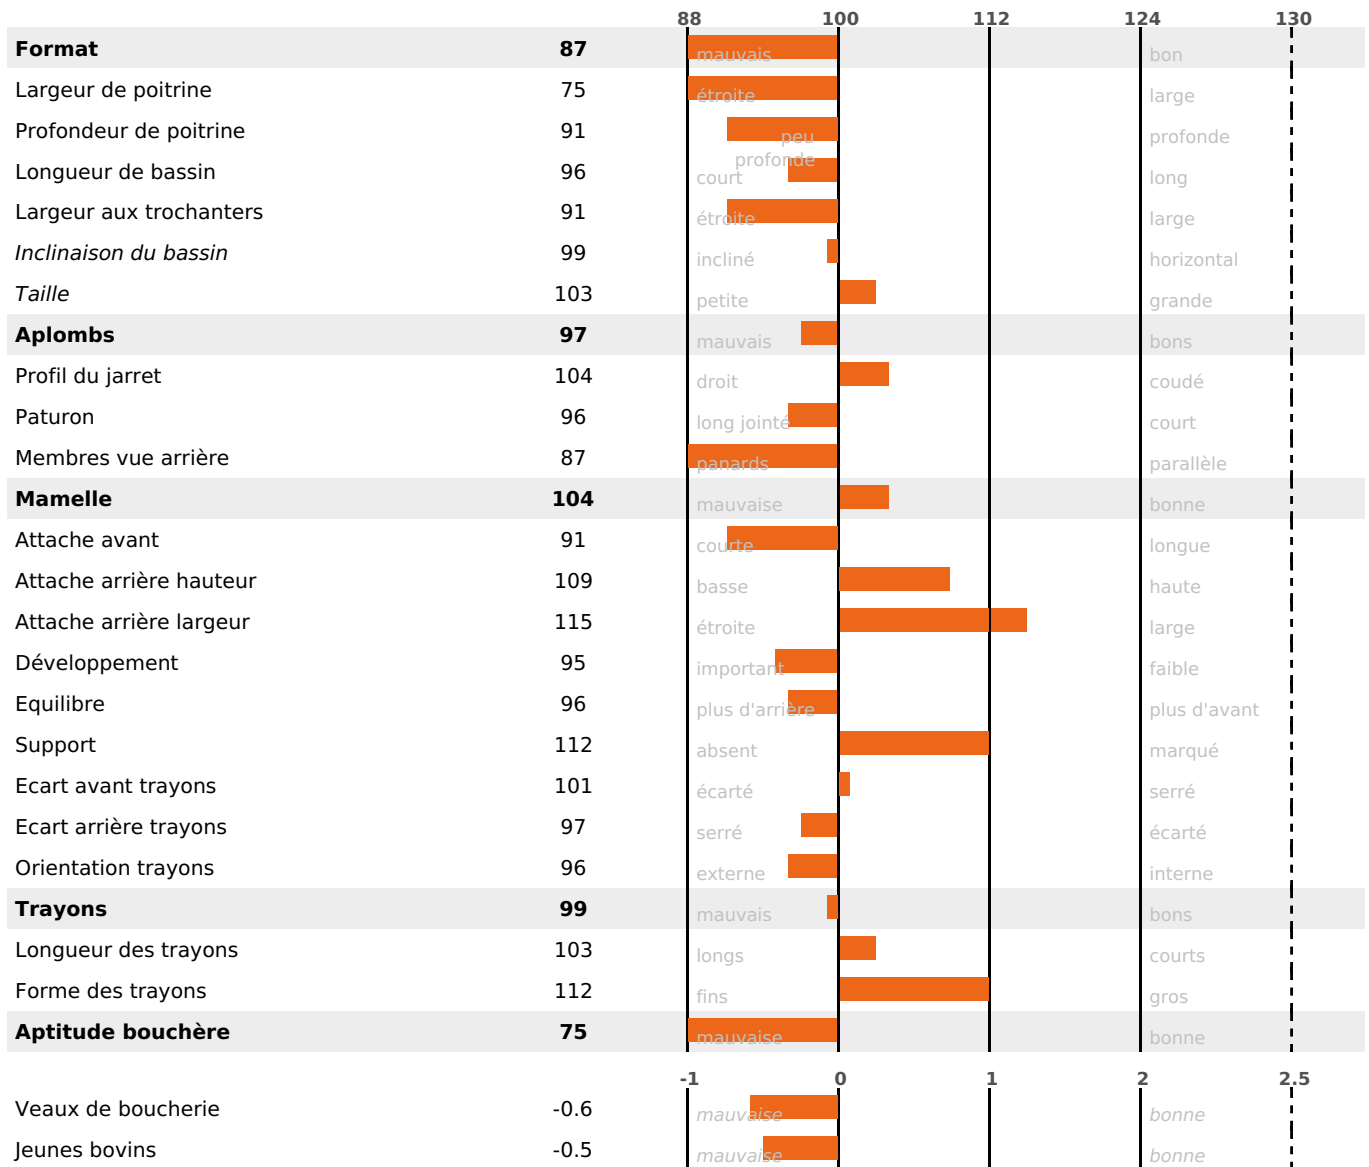

PRODUCTION

Synthèse laitière -19

343 fille(s) - 316 troupeau(x) - **CD 95%**

| LAIT | MP | MG | TP | TB | K-CAS | B-CAS |
|------|-----|----|------|----|-------|-------|
| +49 | -17 | +1 | -2.8 | 0 | BB | A1A2 |

FONCTIONNELS

MILCA : MIF / MTCP : MTF

MTETR : NC

| NAI | VEL | VIN | VIV |
|-----|-----|-----|-----|
| 87 | 95 | 93 | 95 |

SANTÉ

NOU VEAU

229 fille(s) - 211 troupeau(x) - **CD 88**

FR 3803184892 - N° 81981

NAISSEUR : EARL DES COLLIERES

MÈRE : DALIDA

2-305 9477KG 41,4 34,9