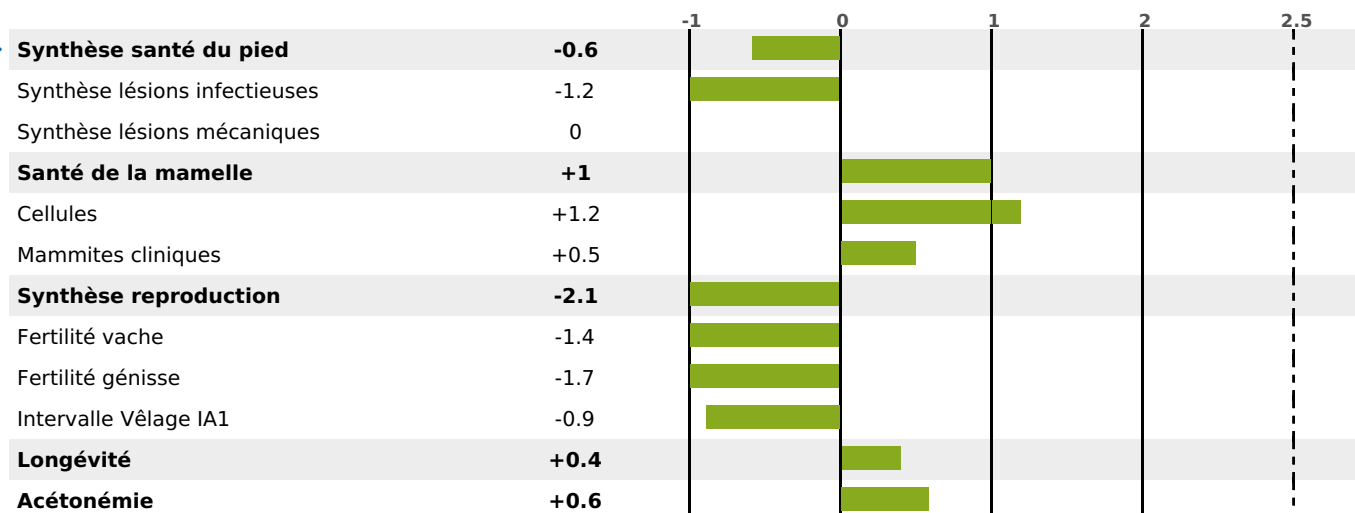

FONCTIONNELS

MILCA : MIF / MTCP : MTF

MTETR : NC

| NAI | VEL | VIN | VIV |
|-----|-----|-----|-----|
| 87 | 95 | 93 | 95 |

SANTÉ

NOU VEAU

229 fille(s) - 211 troupeau(x) - **CD 88**

FR 3803184892 - N° 81981

NAISSEUR : EARL DES COLLIERES

MÈRE : DALIDA

2-305 9477KG 41,4 34,9