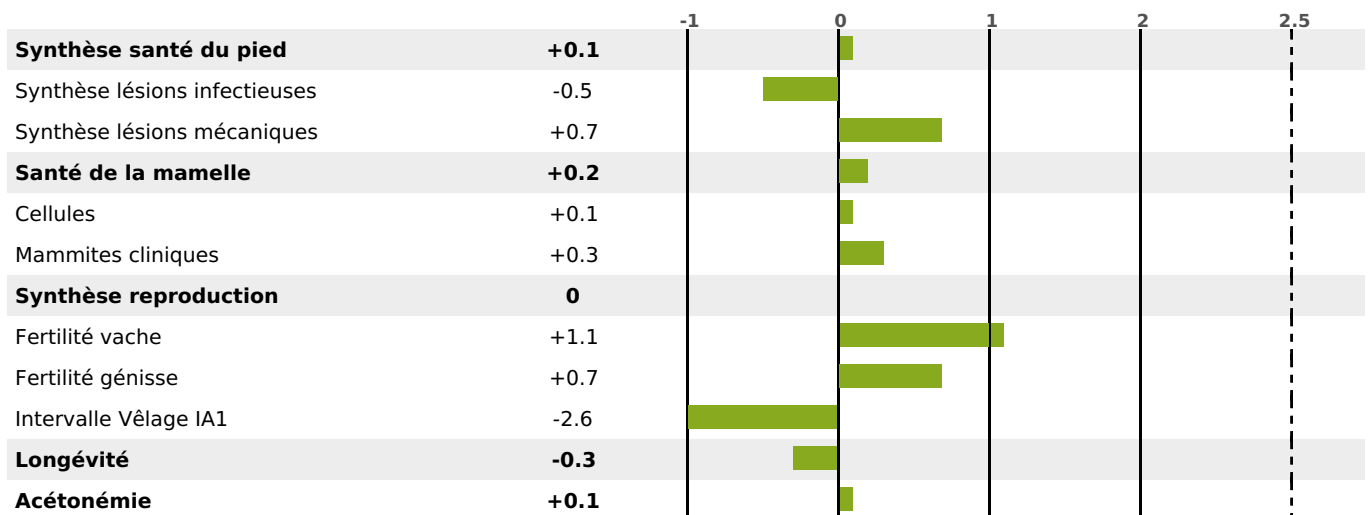

### FONCTIONNELS

MILCA : MIF / MTCP : MTF  
MTETR : NC

NAI	VEL	VIN	VIV
95	95	95	95

### SANTÉ

NOU VEAU

218 fille(s) - 196 troupeau(x) - **CD 88**

FR 4311990828 - N° 82844  
 NAISSEUR : M EYMARD ANDRE  
 MÈRE : ETOILE  
 2-299 8408KG 48,2 35,1