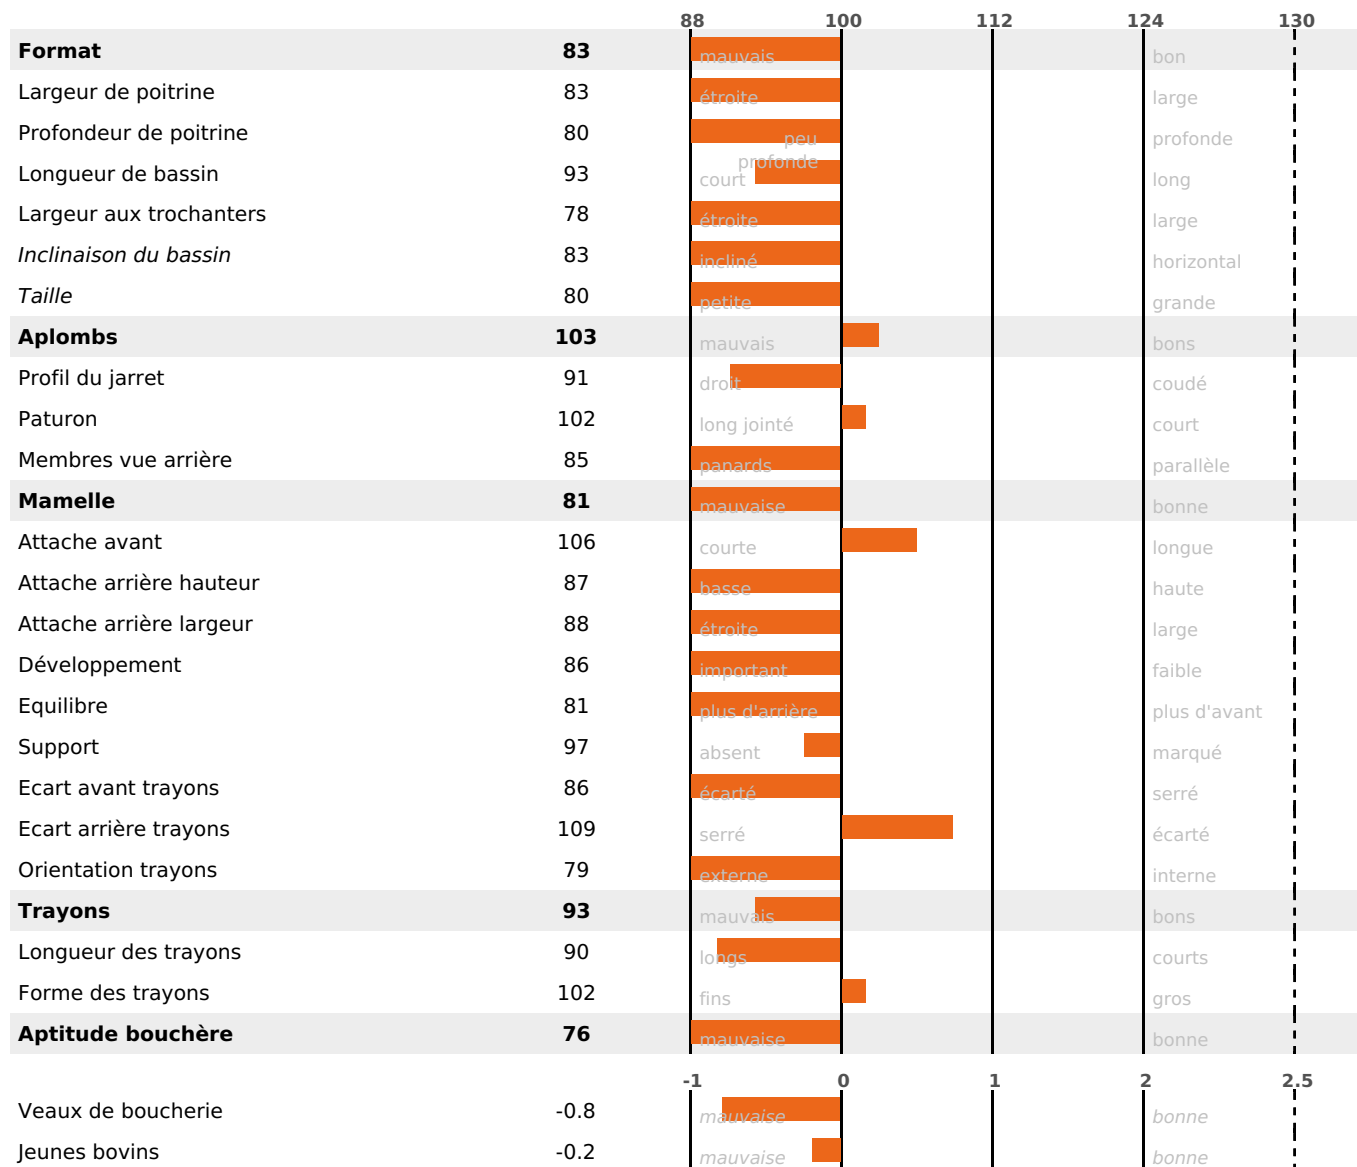

### PRODUCTION

Synthèse laitière +1

351 fille(s) - 310 troupeau(x) - **CD 95%**

LAIT	MP	MG	TP	TB	K-CAS	B-CAS
-16	-2	+13	-0.2	+1.9	BB	A2A2

### FONCTIONNELS

MILCA : MIF / MTCP : MTF  
MTETR : NC

NAI	VEL	VIN	VIV
95	95	95	95

### SANTÉ

NOU VEAU

218 fille(s) - 196 troupeau(x) - **CD 88**

FR 4311990828 - N° 82844  
 NAISSEUR : M EYMARD ANDRE  
 MÈRE : ETOILE  
 2-299 8408KG 48,2 35,1