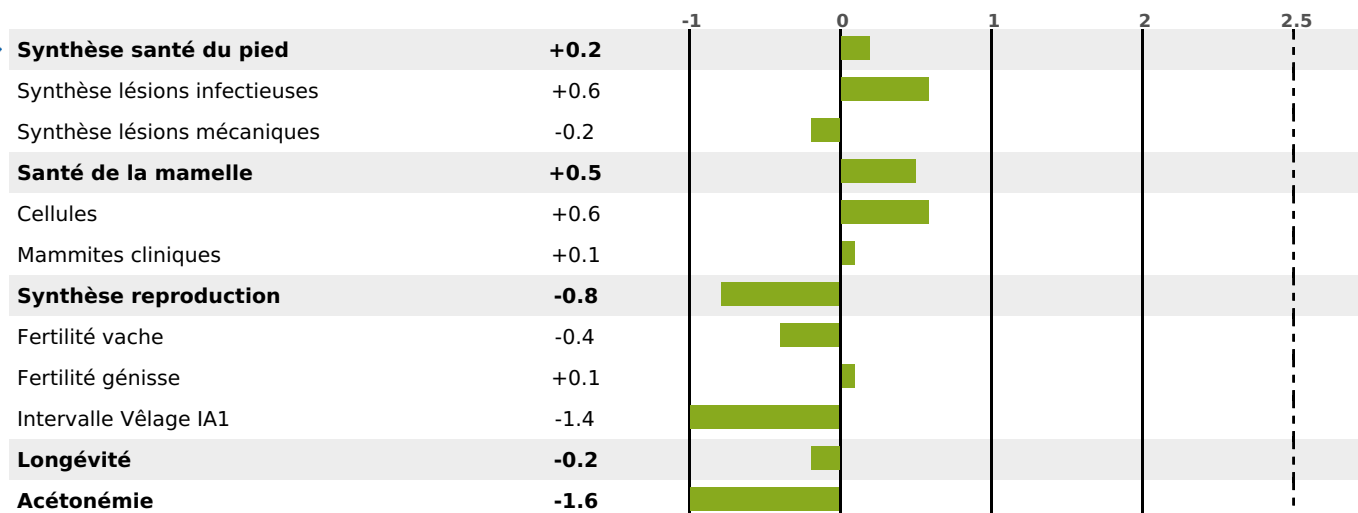

## FONCTIONNELS

MILCA : MIC / MTCP : MTF  
MTETR : NC

NAI	VEL	VIN	VIV
95	94	80	84

## SANTÉ

NOU  
VEAU

262 fille(s) - 248 troupeau(x) - **CD 89**

FR 7120171954 - N° 81984  
 NAISSSEUR : GAEC LA CLAIRIERE  
 MÈRE : DALILA  
 2-305 9382KG 42,2 33,9