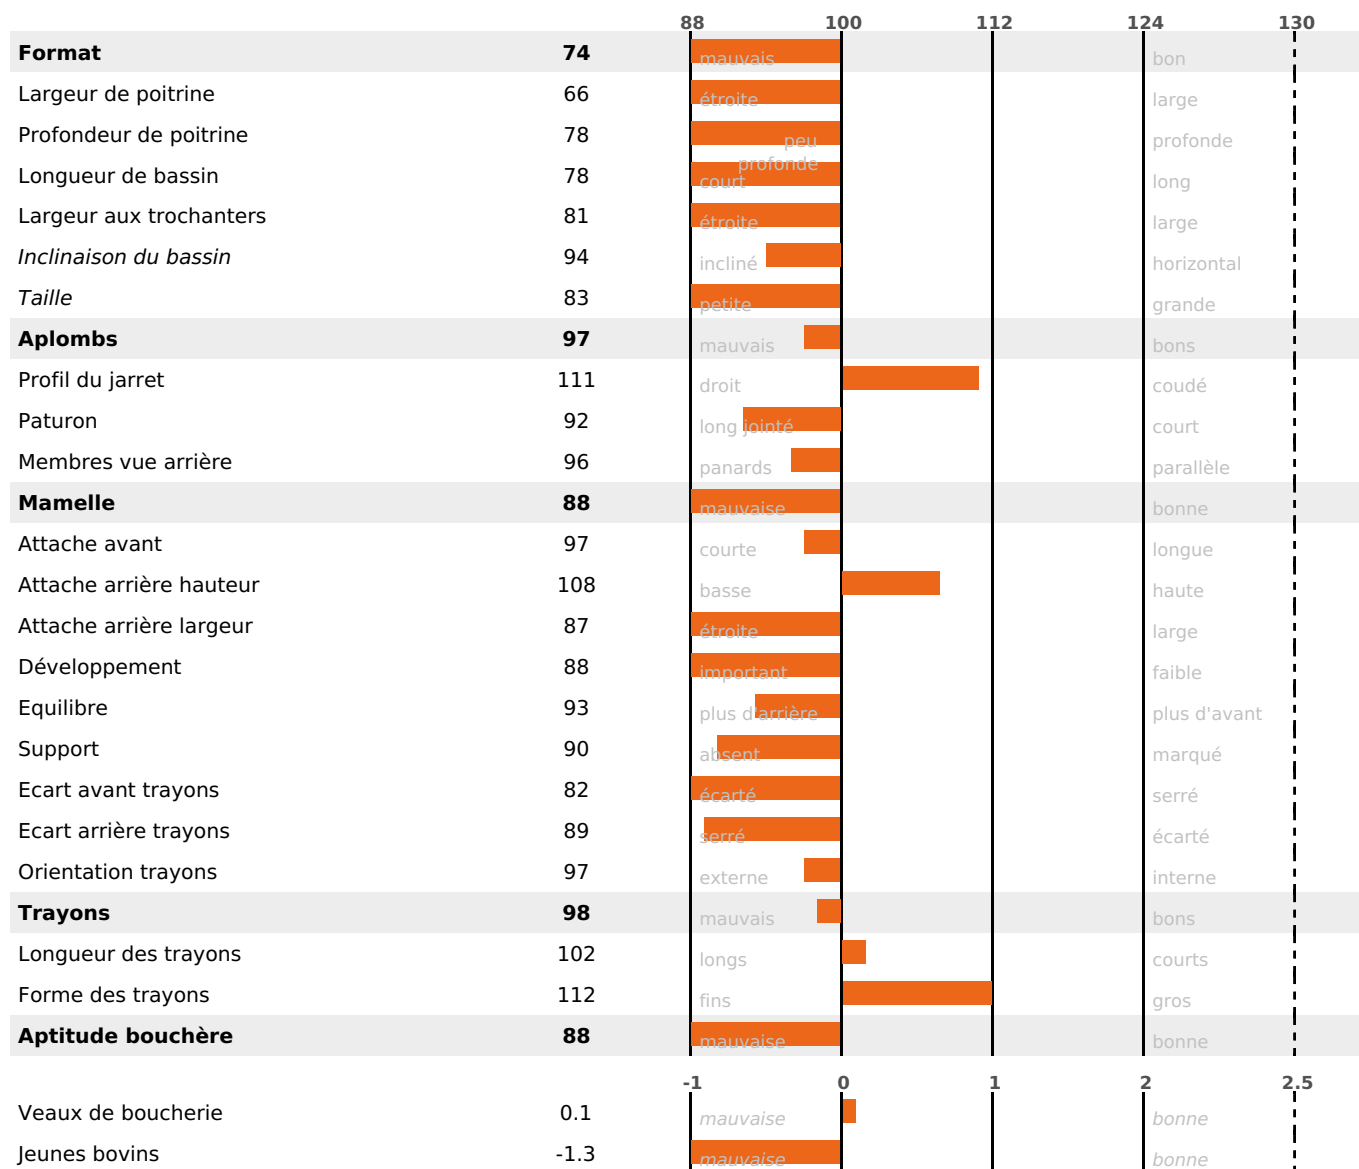

## PRODUCTION

Synthèse laitière +4

397 fille(s) - 372 troupeau(x) - **CD 95%**

LAIT	MP	MG	TP	TB	K-CAS	B-CAS
-76	+1	+10	+0.5	+1.7	AB	A1A2

## FONCTIONNELS

MILCA : MIC / MTCP : MTF  
MTETR : NC

NAI	VEL	VIN	VIV
95	94	80	84

## SANTÉ

NOU  
VEAU

262 fille(s) - 248 troupeau(x) - **CD 89**

FR 7120171954 - N° 81984  
 NAISSSEUR : GAEC LA CLAIRIERE  
 MÈRE : DALILA  
 2-305 9382KG 42,2 33,9