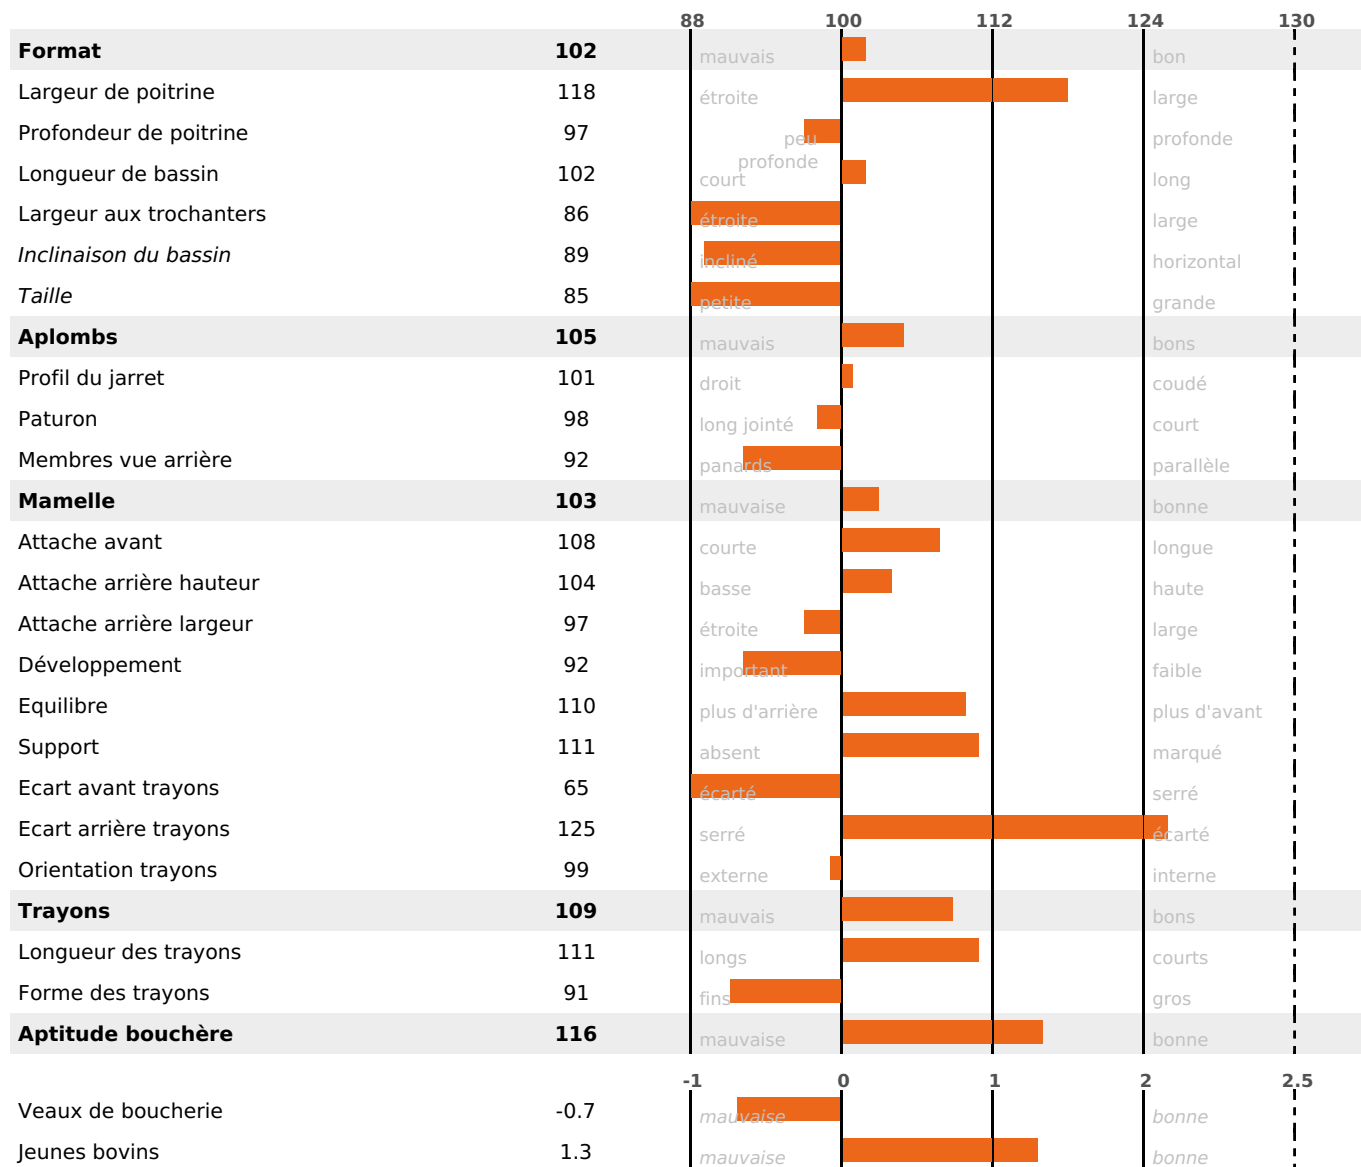

### PRODUCTION

Synthèse laitière -8

492 fille(s) - 426 troupeau(x) - **CD 95%**

LAIT	MP	MG	TP	TB	K-CAS	B-CAS
+37	-2	-19	-0.5	-3.1	AA	

### FONCTIONNELS

MILCA : MIF / MTCP : MTF  
MTETR : NC

NAI	VEL	VIN	VIV
92	72	95	83

### SANTÉ

NOU  
VEAU

316 fille(s) - 281 troupeau(x) - **CD 90**

FR 4312166802 - N° 85484

NAISSEUR : GAEC DE LA THEVE

MÈRE : DEVINETTE

4-305 9957KG 34,1 33,6