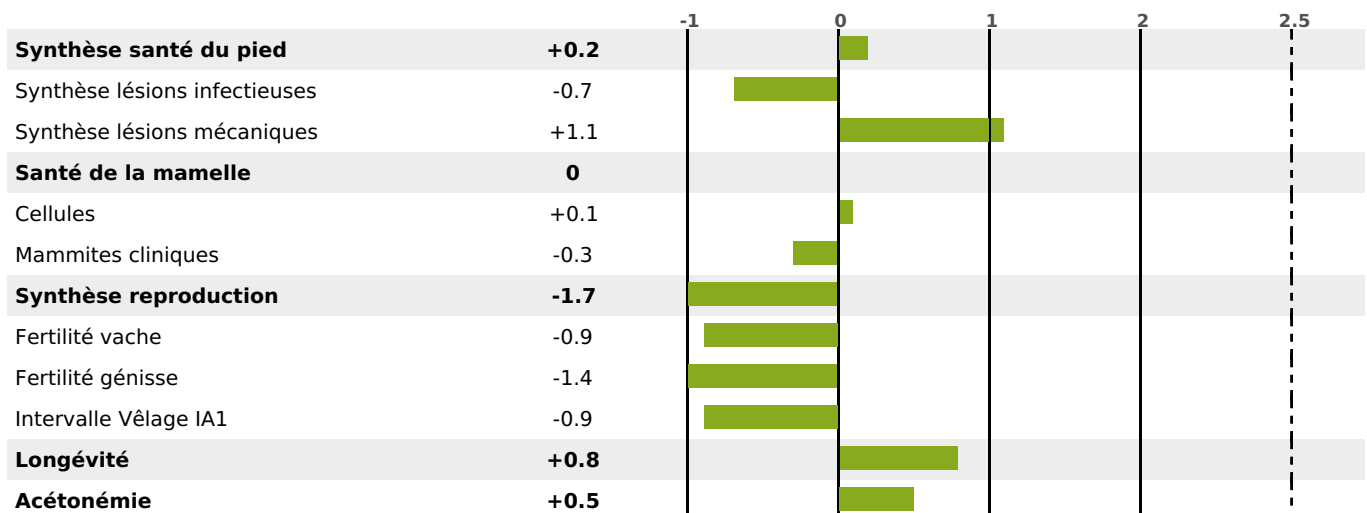

### FONCTIONNELS

MILCA : MIF / MTCP : MTF  
MTETR : NC

NAI	VEL	VIN	VIV
92	72	95	83

### SANTÉ

NOU  
VEAU

316 fille(s) - 281 troupeau(x) - **CD 90**

FR 4312166802 - N° 85484

NAISSEUR : GAEC DE LA THEVE

MÈRE : DEVINETTE

4-305 9957KG 34,1 33,6