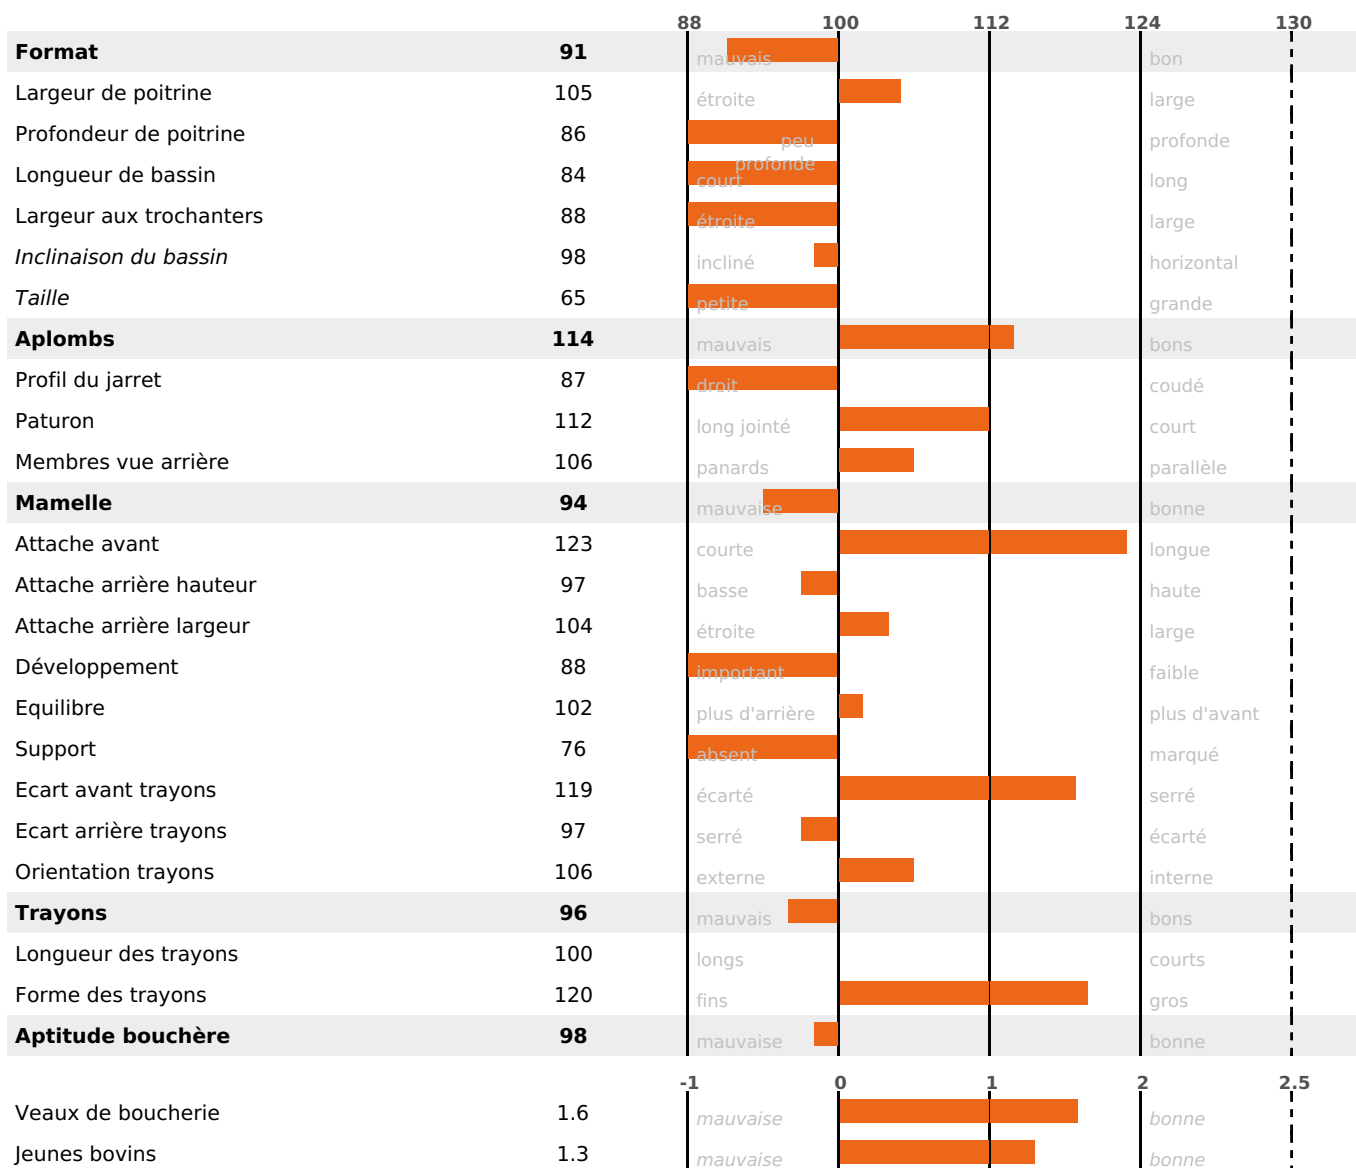

PRODUCTION

Synthèse laitière **+11**

2085 fille(s) - 1475 troupeau(x) - **CD 95%**

LAIT	MP	MG	TP	TB	K-CAS	B-CAS
-46	+10	-1	+1.7	+0.3	BB	A1A2

FONCTIONNELS

MILCA : MIF / MTCP : MTF
MTETR : NC

NAI	VEL	VIN	VIV
95	91	95	95

SANTÉ

NOU
VEAU

1414 fille(s) - 1024 troupeau(x) - **CD**

95

FR 4312126825 - N° 85482
 NAISSEUR : GAEC DU MARCET
 MÈRE : FLEUR
 2-109 3419KG 33,8 34,2