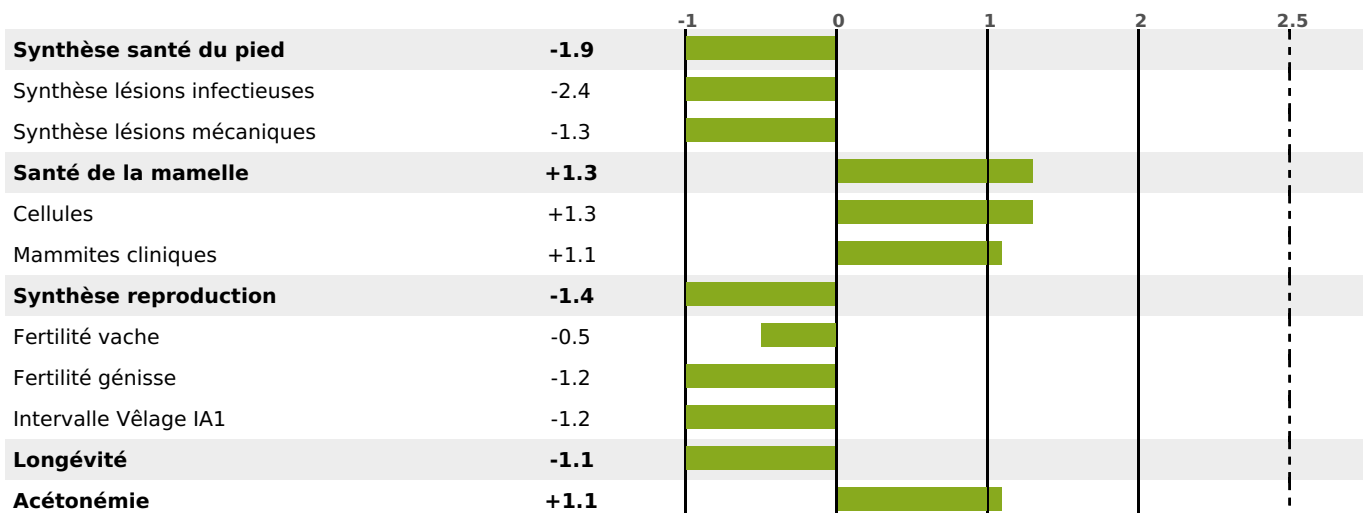

PRODUCTION

Synthèse laitière **+11**

2085 fille(s) - 1475 troupeau(x) - **CD 95%**

LAIT	MP	MG	TP	TB	K-CAS	B-CAS
-46	+10	-1	+1.7	+0.3	BB	A1A2

FONCTIONNELS

MILCA : MIF / MTCP : MTF
MTETR : NC

NAI	VEL	VIN	VIV
95	91	95	95

SANTÉ

NOU
VEAU

1414 fille(s) - 1024 troupeau(x) - **CD**

95

FR 4312126825 - N° 85482
 NAISSEUR : GAEC DU MARCET
 MÈRE : FLEUR
 2-109 3419KG 33,8 34,2