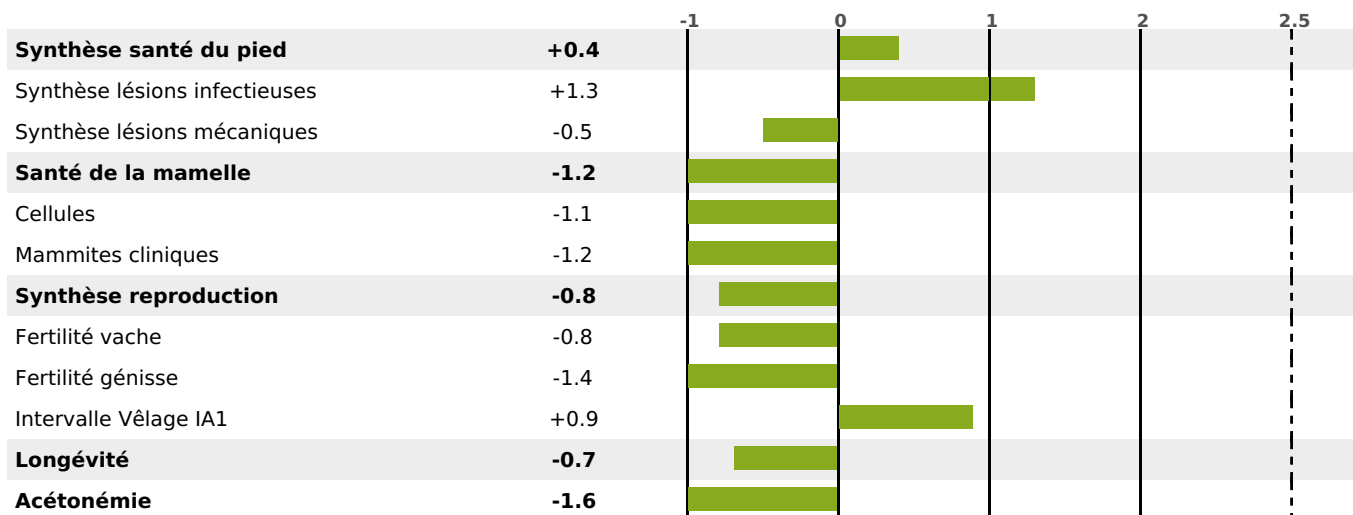

PRODUCTION

Synthèse laitière -9

219 fille(s) - 209 troupeau(x) - **CD 95%**

LAIT	MP	MG	TP	TB	K-CAS	B-CAS
-364	-11	+1	+0.3	+2.3	AB	A1A2

FONCTIONNELS

MILCA : MIF / MTCP : MTF

MTETR : NC

NAI	VEL	VIN	VIV
48	95	61	93

SANTÉ

NOU VEAU

124 fille(s) - 119 troupeau(x) - **CD 81**

FR 2528203493 - N° 84945
 NAISSSEUR : M FAIVRE CLAUDE
 MÈRE : CABRIOLE
 4-305 11015KG 37,6 34,4