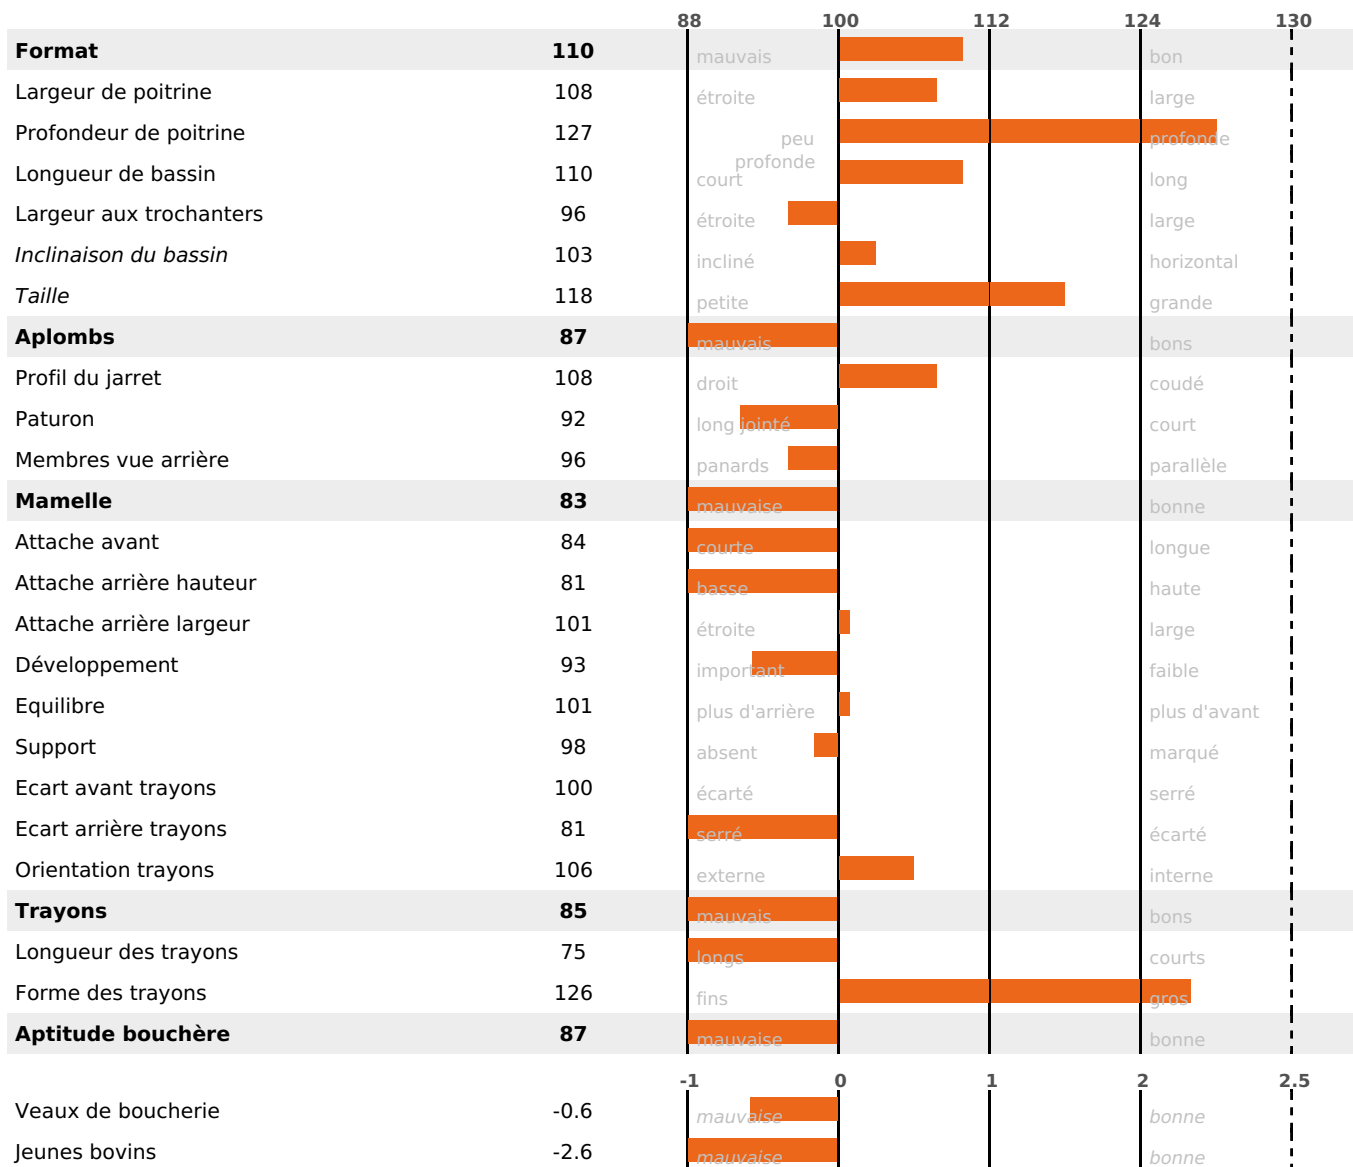

PRODUCTION

Synthèse laitière -9

219 fille(s) - 209 troupeau(x) - **CD 95%**

LAIT	MP	MG	TP	TB	K-CAS	B-CAS
-364	-11	+1	+0.3	+2.3	AB	A1A2

FONCTIONNELS

MILCA : MIF / MTCP : MTF

MTETR : NC

NAI	VEL	VIN	VIV
48	95	61	93

SANTÉ

NOU VEAU

124 fille(s) - 119 troupeau(x) - **CD 81**

FR 2528203493 - N° 84945
 NAISSSEUR : M FAIVRE CLAUDE
 MÈRE : CABRIOLE
 4-305 11015KG 37,6 34,4