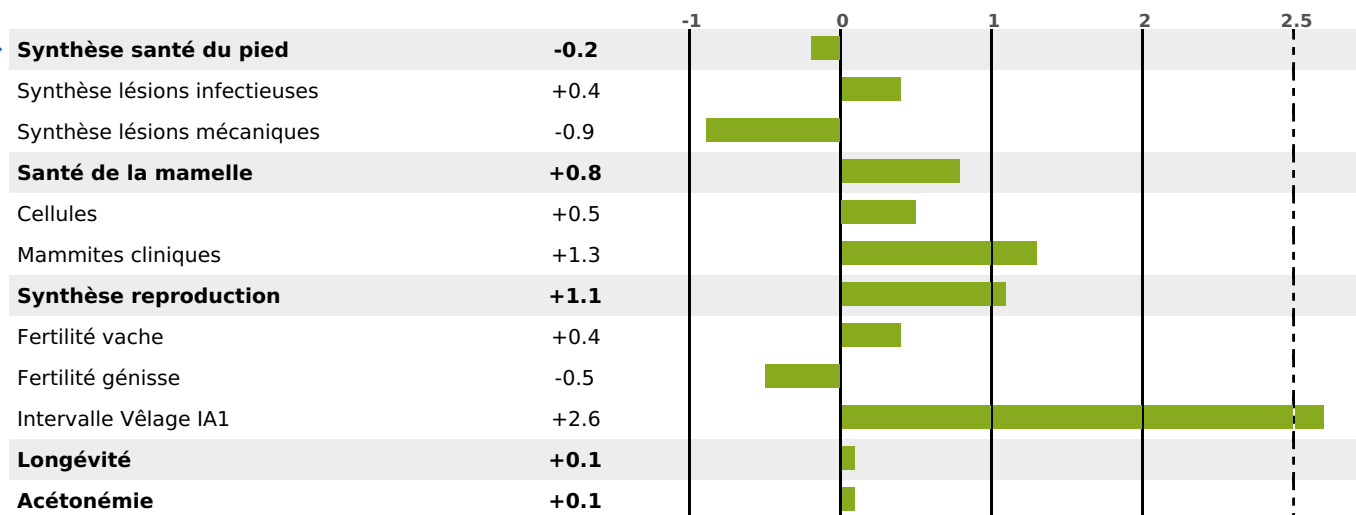

### FONCTIONNELS

MILCA : MIF / MTCP : MTF

MTETR : NC

NAI	VEL	VIN	VIV
95	95	95	95

### SANTÉ

NOU VEAU

158 fille(s) - 147 troupeau(x) - **CD 85**

FR 2527922195 - N° 84751

NAISSEUR : GAEC MOREL

MÈRE : ELITE

6-299 11081KG 36,7 35,2