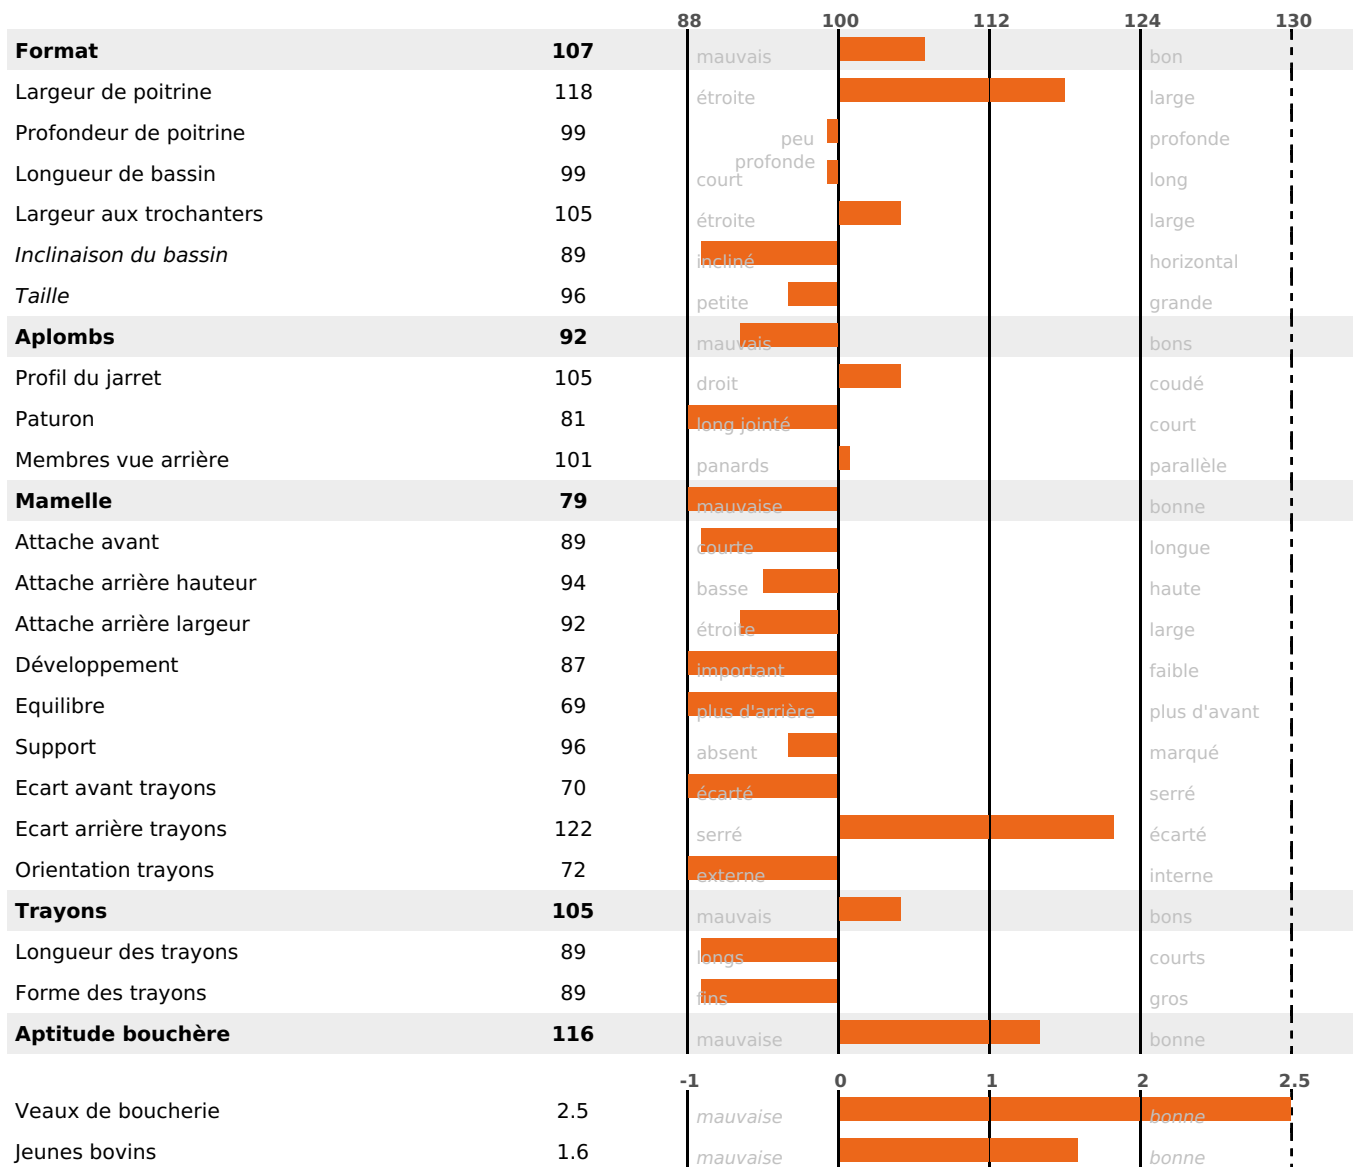

### PRODUCTION

Synthèse laitière -2

223 fille(s) - 205 troupeau(x) - **CD 95%**

LAIT	MP	MG	TP	TB	K-CAS	B-CAS
-121	-2	-4	+0.3	+0.2	BB	A2A2

### FONCTIONNELS

MILCA : MIF / MTCP : MTF

MTETR : NC

NAI	VEL	VIN	VIV
95	95	95	95

### SANTÉ

NOU VEAU

158 fille(s) - 147 troupeau(x) - **CD 85**

FR 2527922195 - N° 84751

NAISSEUR : GAEC MOREL

MÈRE : ELITE

6-299 11081KG 36,7 35,2