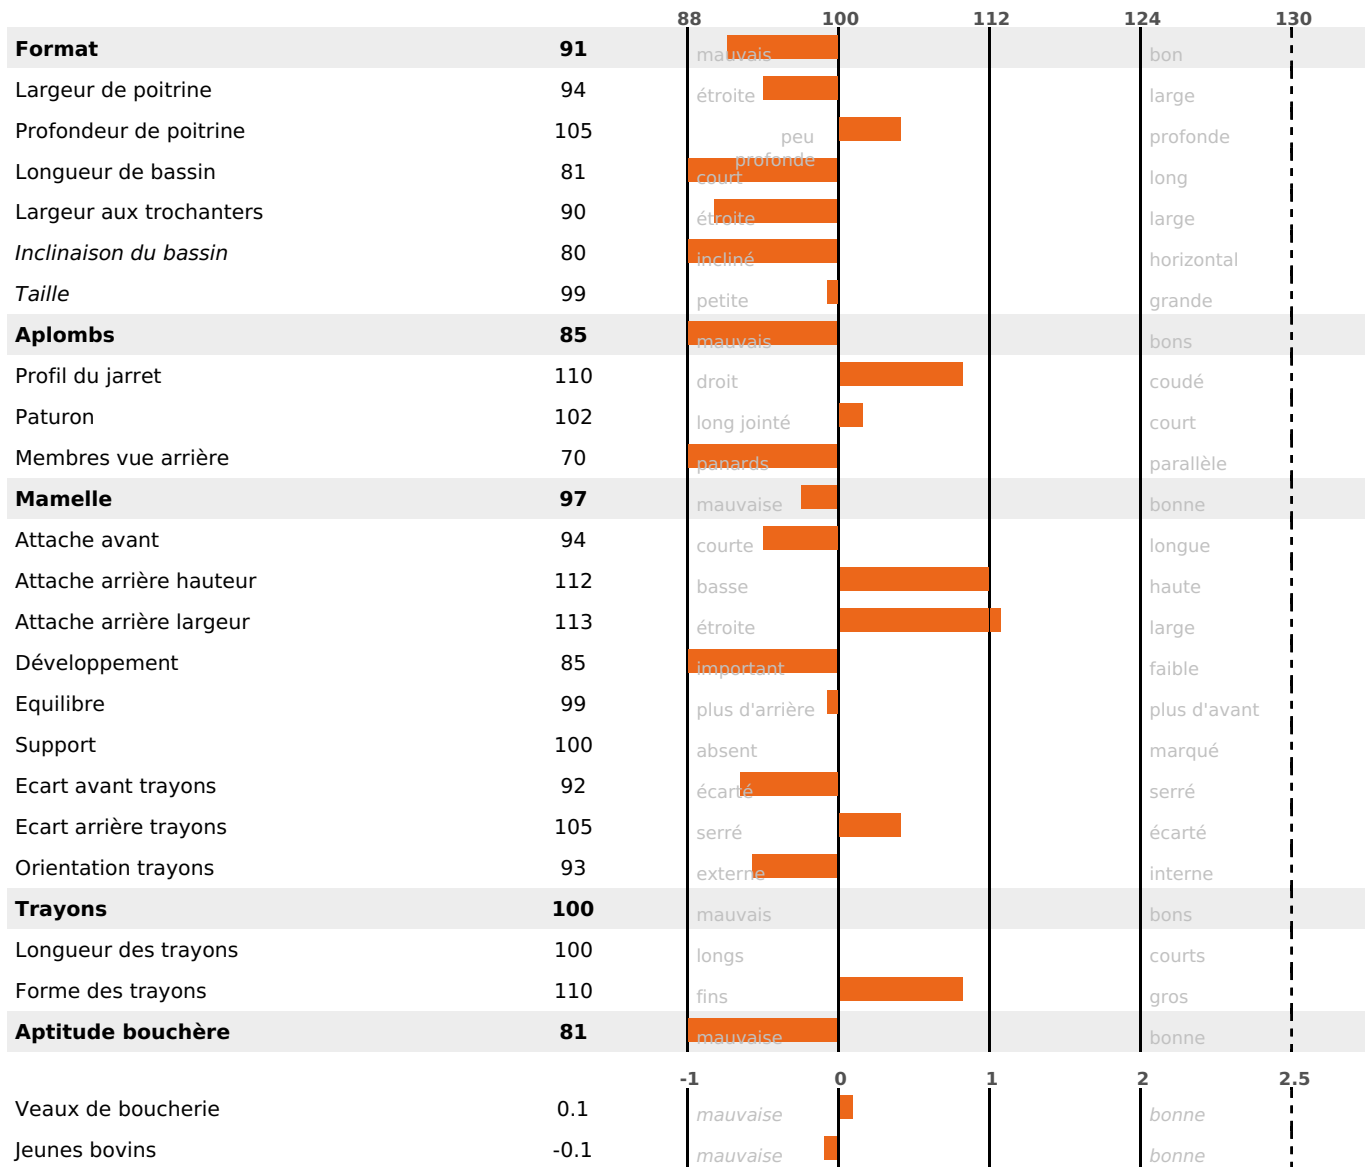

PRODUCTION

Synthèse laitière +6

284 fille(s) - 264 troupeau(x) - **CD 95%**

LAIT	MP	MG	TP	TB	K-CAS	B-CAS
+95	+2	+17	-0.1	+2.2	AB	

FONCTIONNELS

MILCA : MIF / MTCP : MTF
MTETR : NC

NAI	VEL	VIN	VIV
60	87	76	92

SANTÉ

NOU
VEAU

165 fille(s) - 155 troupeau(x) - **CD 86**

FR 2545067589 - N° 83619
 NAISSSEUR : GAEC PIROUTET
 MÈRE : CALIFORNIE
 1-305 9293KG 44,9 34,4