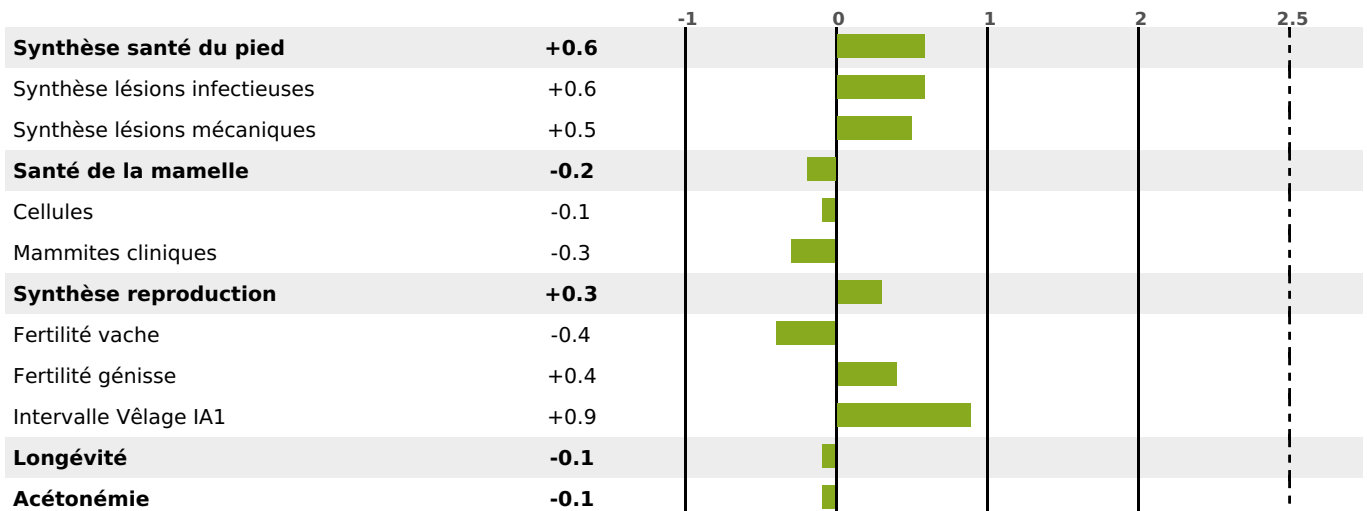

PRODUCTION

Synthèse laitière +6

284 fille(s) - 264 troupeau(x) - **CD 95%**

LAIT	MP	MG	TP	TB	K-CAS	B-CAS
+95	+2	+17	-0.1	+2.2	AB	

FONCTIONNELS

MILCA : MIF / MTCP : MTF
MTETR : NC

NAI	VEL	VIN	VIV
60	87	76	92

SANTÉ

NOU
VEAU

165 fille(s) - 155 troupeau(x) - **CD 86**

FR 2545067589 - N° 83619
 NAISSSEUR : GAEC PIROUTET
 MÈRE : CALIFORNIE
 1-305 9293KG 44,9 34,4