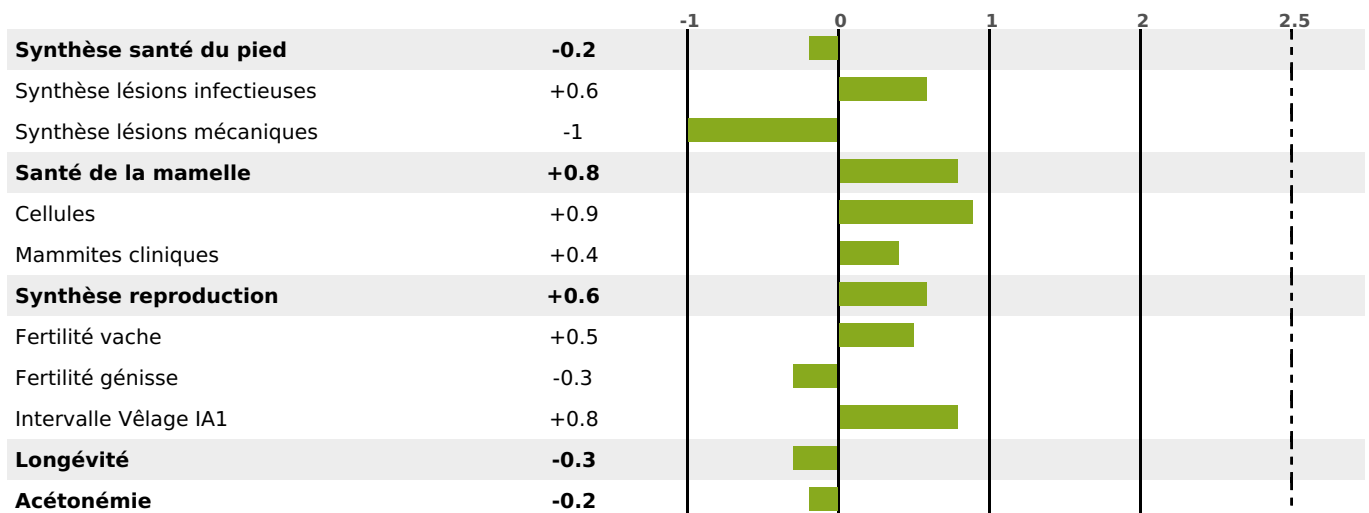

PRODUCTION

Synthèse laitière +7

458 fille(s) - 407 troupeau(x) - **CD 95%**

LAIT	MP	MG	TP	TB	K-CAS	B-CAS
+393	+4	+20	-1.3	+0.6	AA	

FONCTIONNELS

MILCA : MIC / MTC : MTC
MTETR : NC

NAI	VEL	VIN	VIV
77	95	75	95

SANTÉ

NOU
VEAU

336 fille(s) - 294 troupeau(x) - **CD 91**

FR 2528176587 - N° 83613

NAISSEUR : M HOANG MICKAEL

MÈRE : DIVINE

2-305 5780KG 41,4 35,7