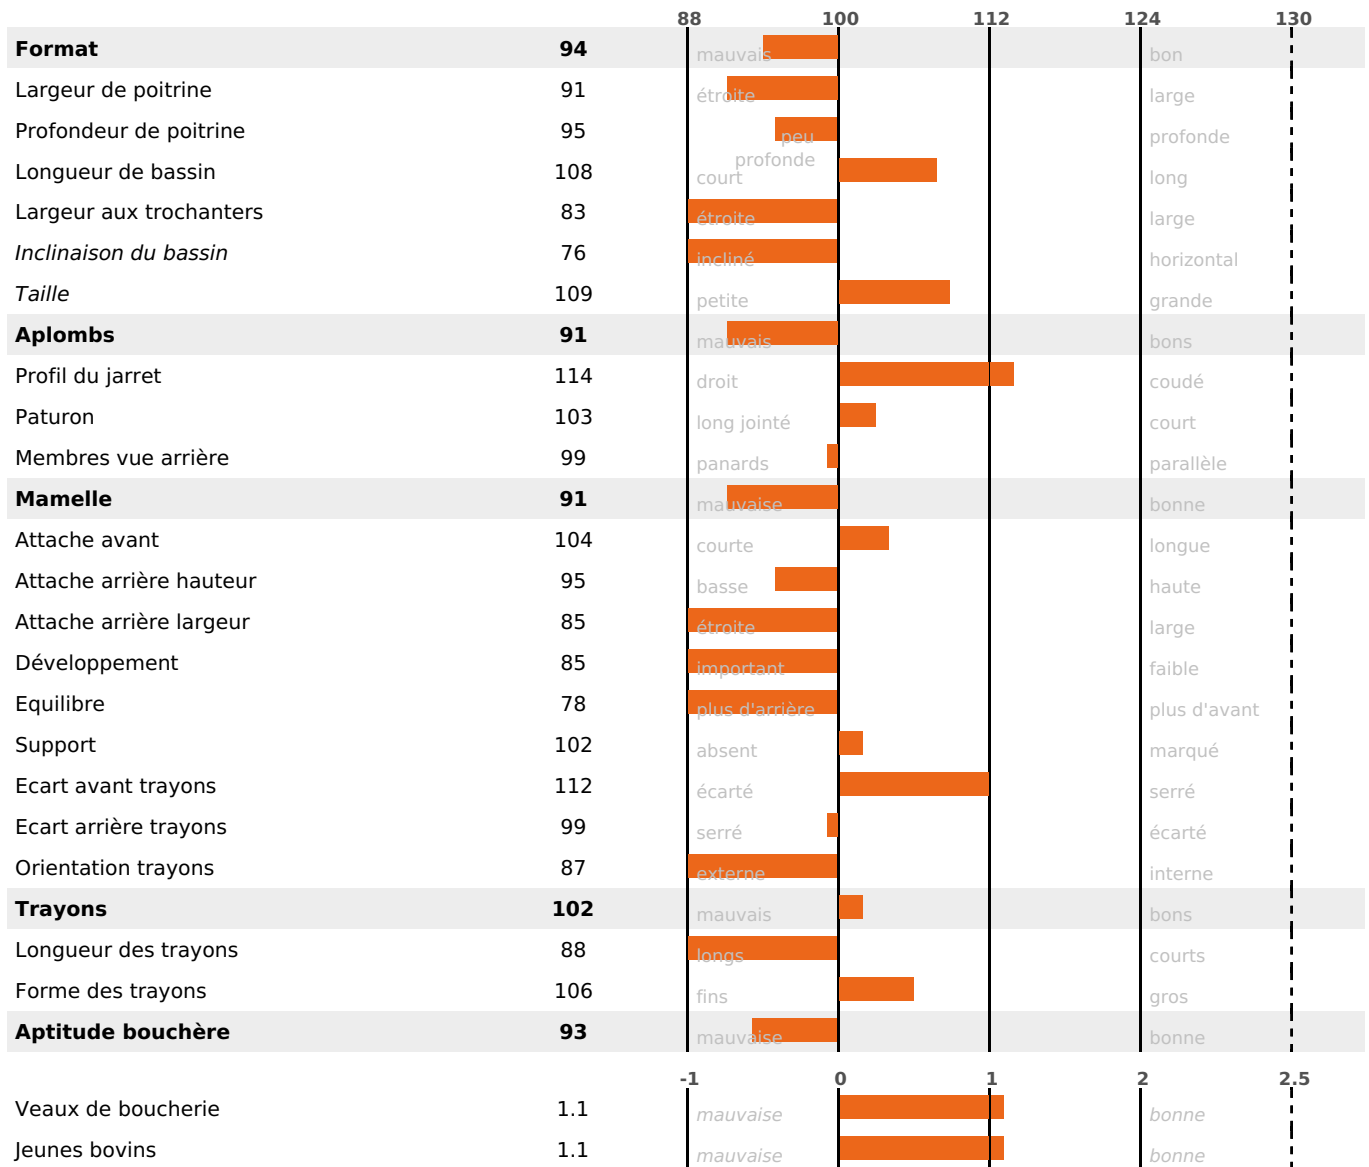

PRODUCTION

Synthèse laitière +7

458 fille(s) - 407 troupeau(x) - **CD 95%**

LAIT	MP	MG	TP	TB	K-CAS	B-CAS
+393	+4	+20	-1.3	+0.6	AA	

FONCTIONNELS

MILCA : MIC / MTC : MTC
MTETR : NC

NAI	VEL	VIN	VIV
77	95	75	95

SANTÉ

NOU
VEAU

336 fille(s) - 294 troupeau(x) - **CD 91**

FR 2528176587 - N° 83613

NAISSEUR : M HOANG MICKAEL

MÈRE : DIVINE

2-305 5780KG 41,4 35,7