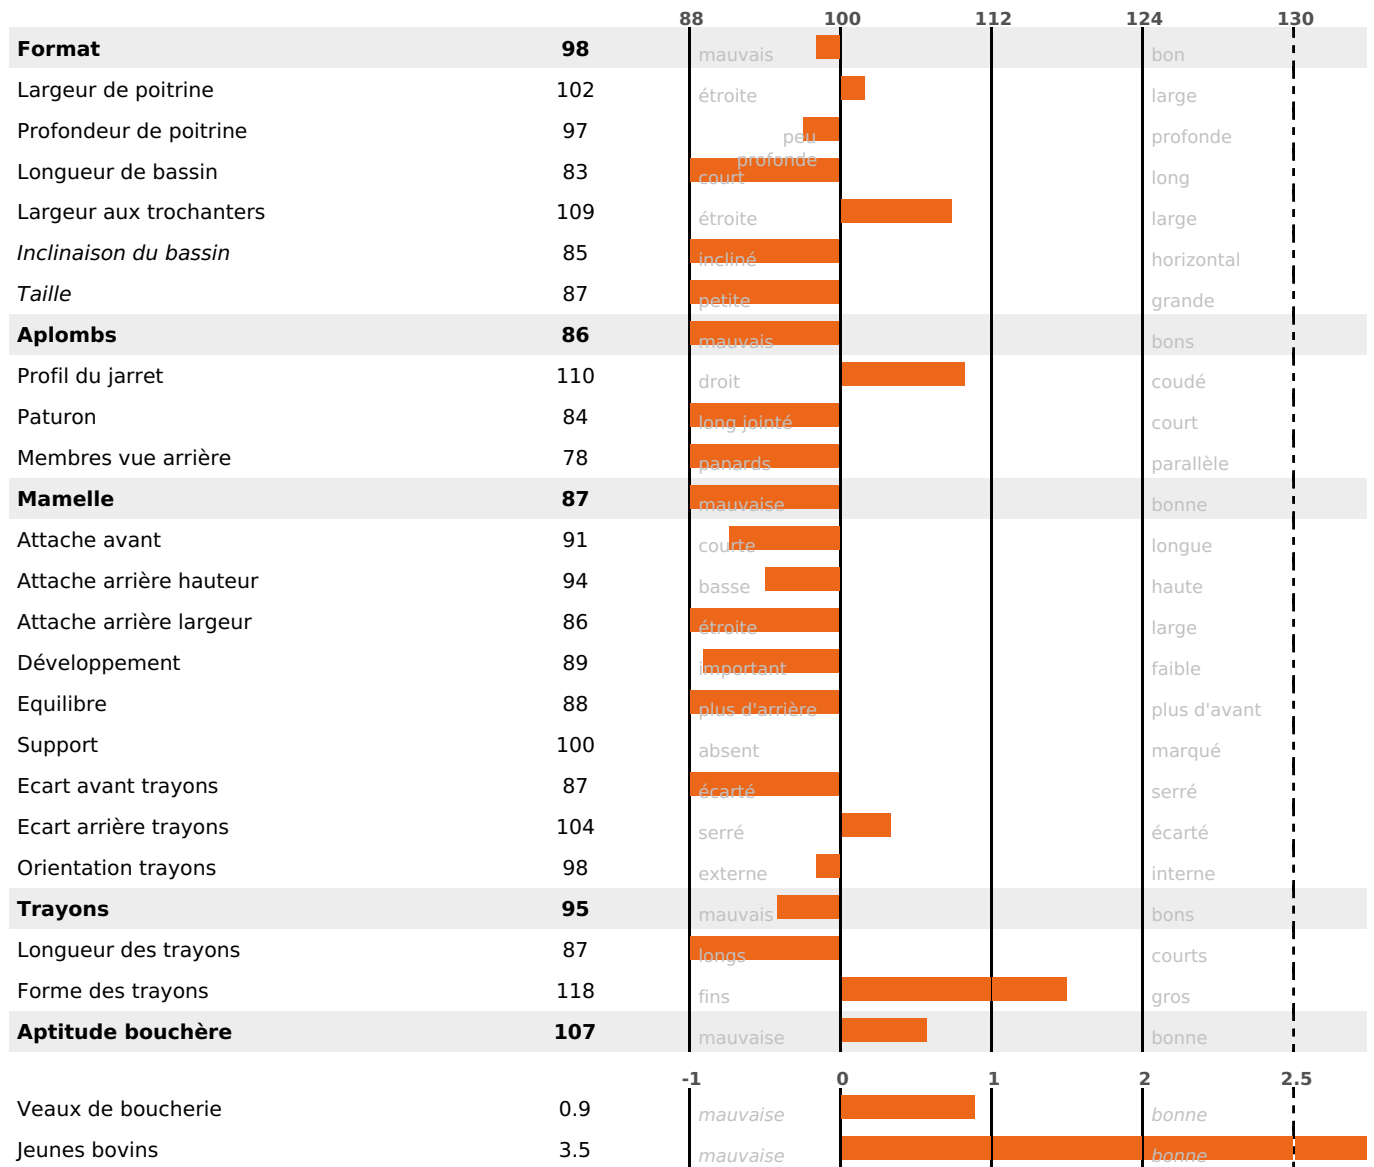

### PRODUCTION

Synthèse laitière **0**

345 fille(s) - 320 troupeau(x) - **CD 95%**

| LAIT | MP | MG | TP   | TB   | K-CAS | B-CAS |
|------|----|----|------|------|-------|-------|
| +289 | +4 | -9 | -0.7 | -2.9 | AB    |       |

### FONCTIONNELS

MILCA : MIF / MTCP : MTF  
MTETR : NC

| NAI | VEL | VIN | VIV |
|-----|-----|-----|-----|
| 95  | 92  | 95  | 95  |

### SANTÉ

NOU  
VEAU

233 fille(s) - 215 troupeau(x) - **CD 88**

FR 3535874025 - N° 84951  
 NAISSSEUR : GAEC DE LA BLAIRE  
 MÈRE : FACETTE  
 1-305 6785KG 41,8 37,4