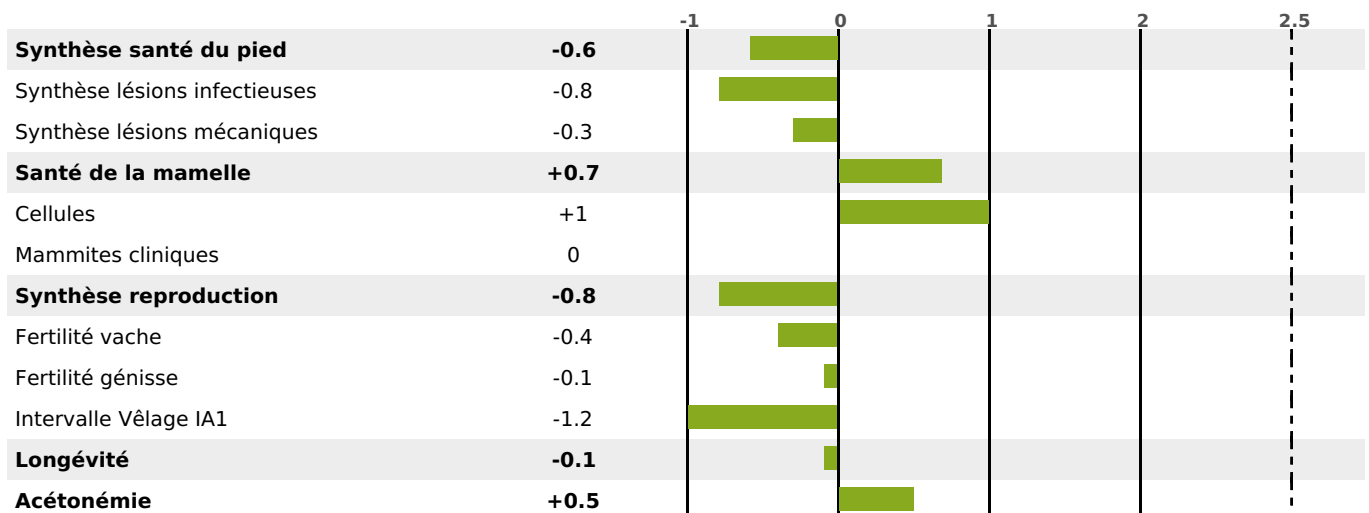

### FONCTIONNELS

MILCA : MIF / MTCP : MTF  
MTETR : NC

| NAI | VEL | VIN | VIV |
|-----|-----|-----|-----|
| 95  | 92  | 95  | 95  |

### SANTÉ

NOU  
VEAU

233 fille(s) - 215 troupeau(x) - **CD 88**

FR 3535874025 - N° 84951  
 NAISSSEUR : GAEC DE LA BLAIRE  
 MÈRE : FACETTE  
 1-305 6785KG 41,8 37,4