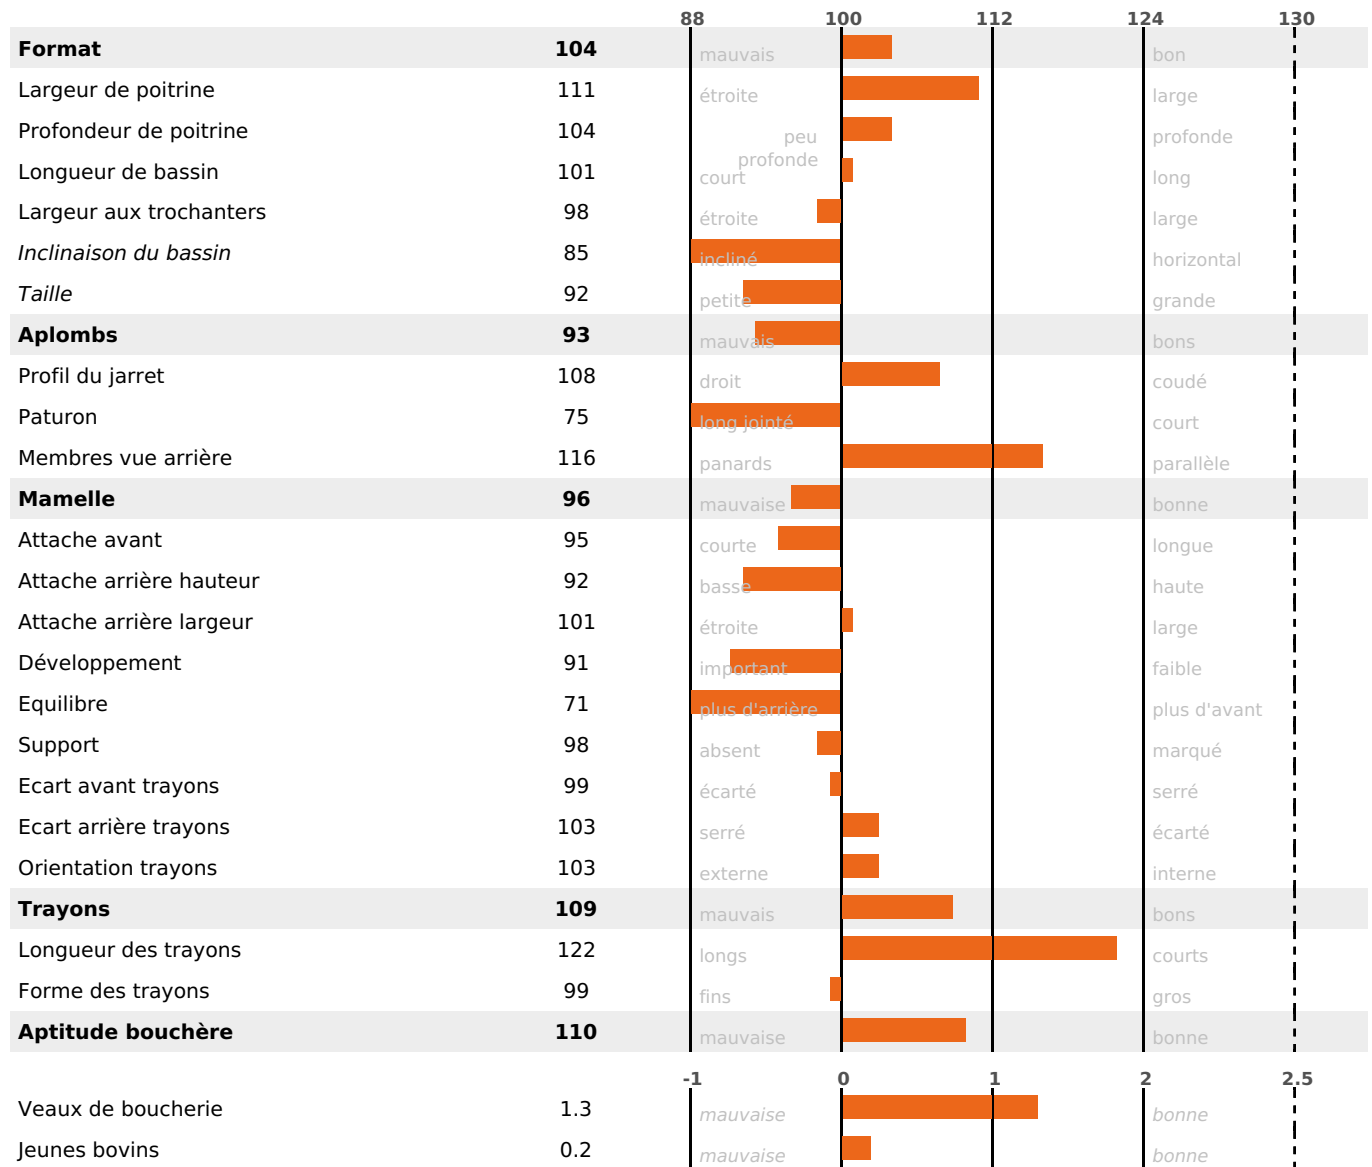

PRODUCTION

Synthèse laitière -20

5 fille(s) - 5 troupeau(x) - **CD 75%**

LAIT	MP	MG	TP	TB	K-CAS	B-CAS
-222	-17	-11	-1.2	-0.3	AA	

FONCTIONNELS

MILCA : MIF / MTCP : MTC
MTETR : NC

NAI	VEL	VIN	VIV
83	95	93	95

SANTÉ

NOU
VEAU

4 fille(s) - 4 troupeau(x) - CD 64

FR 8843286090 - N° 84969

NAISSEUR : GAEC DE LA MOCOTERE

MÈRE : DIABLESSE

1-305 7137KG 40,3 35,1