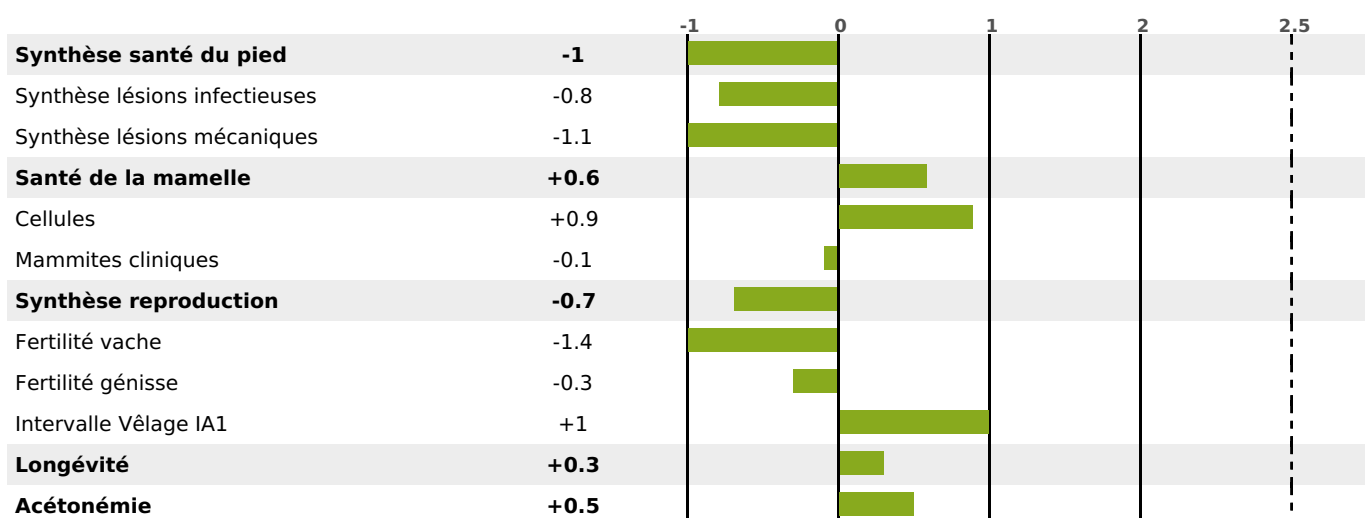

PRODUCTION

Synthèse laitière -20

5 fille(s) - 5 troupeau(x) - **CD 75%**

LAIT	MP	MG	TP	TB	K-CAS	B-CAS
-222	-17	-11	-1.2	-0.3	AA	

FONCTIONNELS

MILCA : MIF / MTCP : MTC
MTETR : NC

NAI	VEL	VIN	VIV
83	95	93	95

SANTÉ

NOU
VEAU

4 fille(s) - 4 troupeau(x) - CD 64

FR 8843286090 - N° 84969

NAISSEUR : GAEC DE LA MOCOTERE

MÈRE : DIABLESSE

1-305 7137KG 40,3 35,1