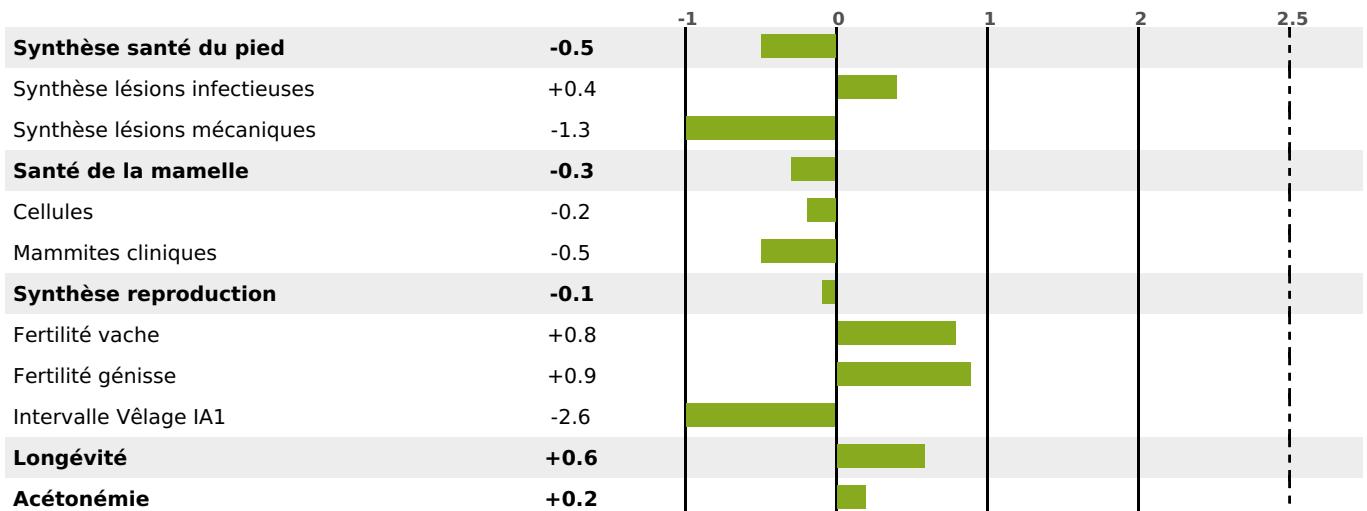

PRODUCTION

Synthèse laitière +1

1357 fille(s) - 1037 troupeau(x) - **CD 95%**

LAIT	MP	MG	TP	TB	K-CAS	B-CAS
+496	0	+19	-2.3	-0.1	AA	A1A1

FONCTIONNELS

MILCA : MIF / MTCP : MTC
MTETR : NC

NAI	VEL	VIN	VIV
79	95	95	95

SANTÉ

NOU
VEAU

879 fille(s) - 706 troupeau(x) - **CD 95**

FR 1533026619 - N° 84750
 NAISSEUR : GAEC DE LANAU
 MÈRE : FAVORITE
 4-305 9168KG 41,4 35,3