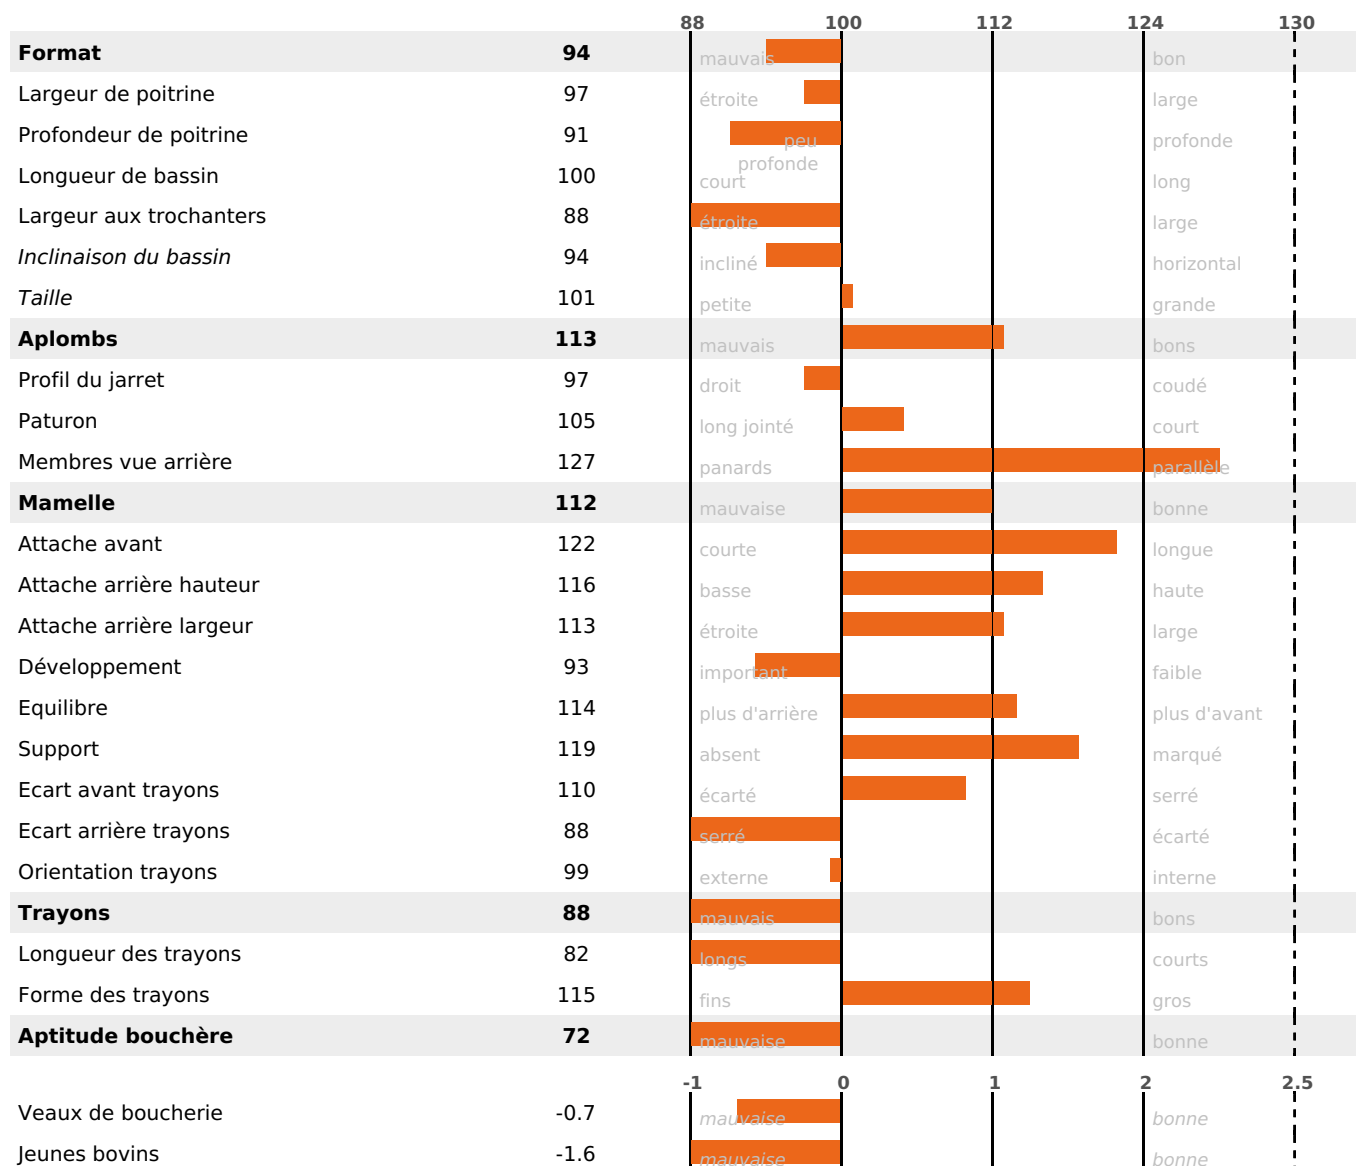

PRODUCTION

Synthèse laitière +1

1357 fille(s) - 1037 troupeau(x) - **CD 95%**

LAIT	MP	MG	TP	TB	K-CAS	B-CAS
+496	0	+19	-2.3	-0.1	AA	A1A1

FONCTIONNELS

MILCA : MIF / MTCP : MTC
MTETR : NC

NAI	VEL	VIN	VIV
79	95	95	95

SANTÉ

NOU
VEAU

879 fille(s) - 706 troupeau(x) - **CD 95**

FR 1533026619 - N° 84750
 NAISSEUR : GAEC DE LANAU
 MÈRE : FAVORITE
 4-305 9168KG 41,4 35,3